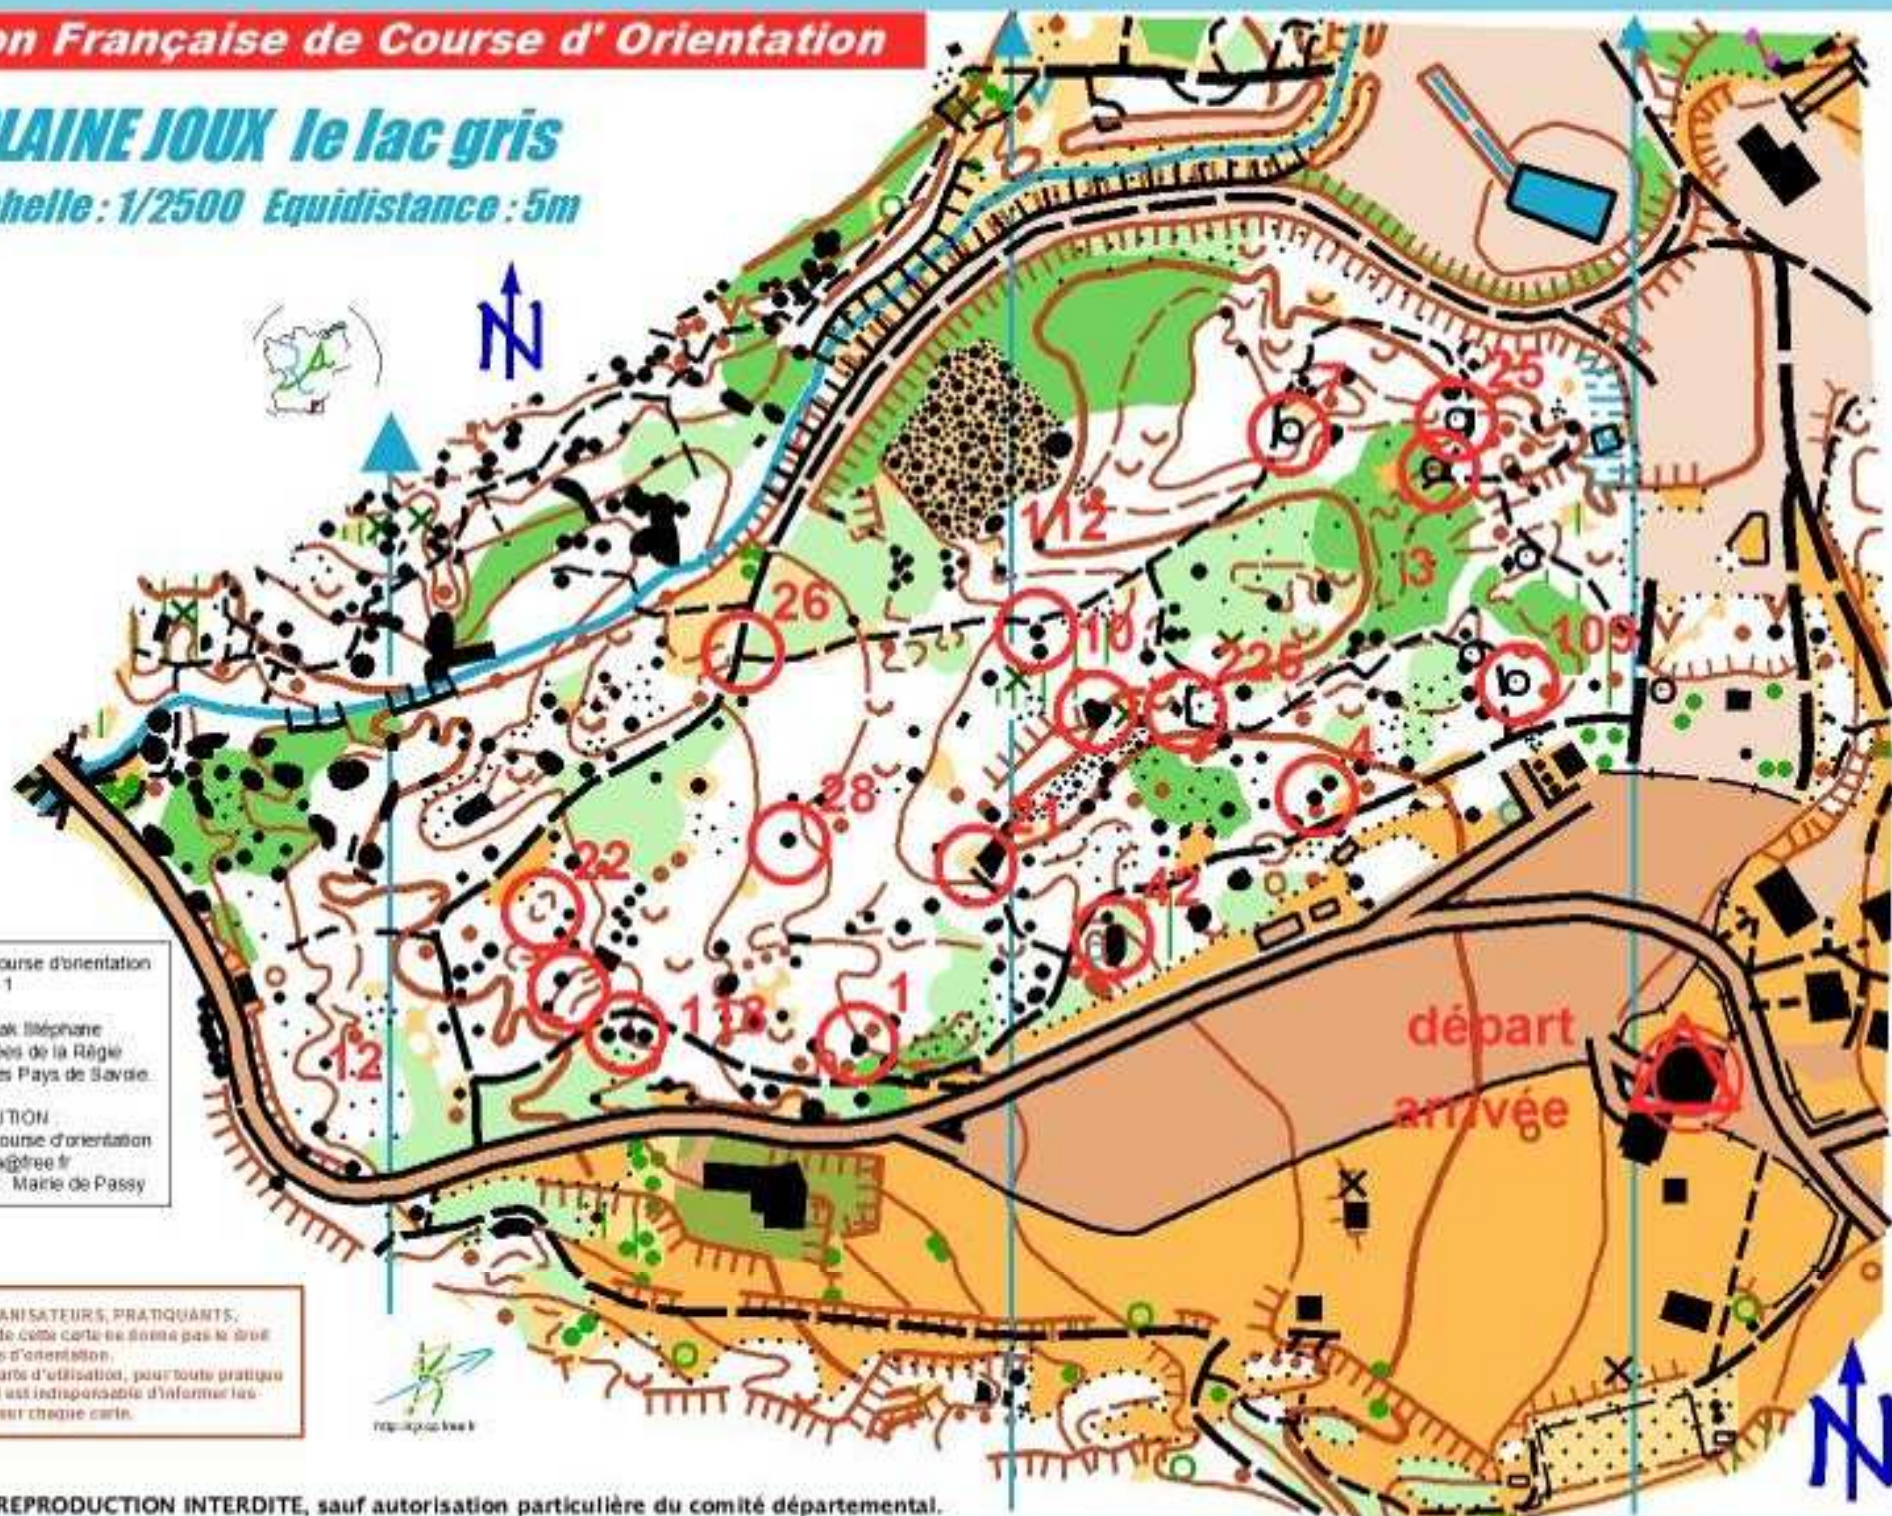

PLAINE JOUX le lac gris

Echelle : 1/2500 Equidistance : 5m

Carte d'initiation pour la course d'orientation
N° 2009 - 74 - 1

- RELEVÉS et DESSIN : Kajak Stéphane
- BASE de la CARTE : Données de la Régie de Gestion des Données des Pays de Savoie. (Tous droits réservés)
- RÉALISATION et DISTRIBUTION : Comité Départemental de Course d'orientation de Haute Savoie : cdc74ra@free.fr
- AUTORISATION D'ACCÈS : Maire de Passy

EDUCATEURS, ORGANISATEURS, PRATIQUANTS,

- La seule possession de cette carte ne donne pas le droit de pratiquer les sports d'orientation.
- Conformément à la charte d'utilisation, pour toute pratique en groupe ou classe il est indispensable d'informer les organismes indiqués sur chaque carte.