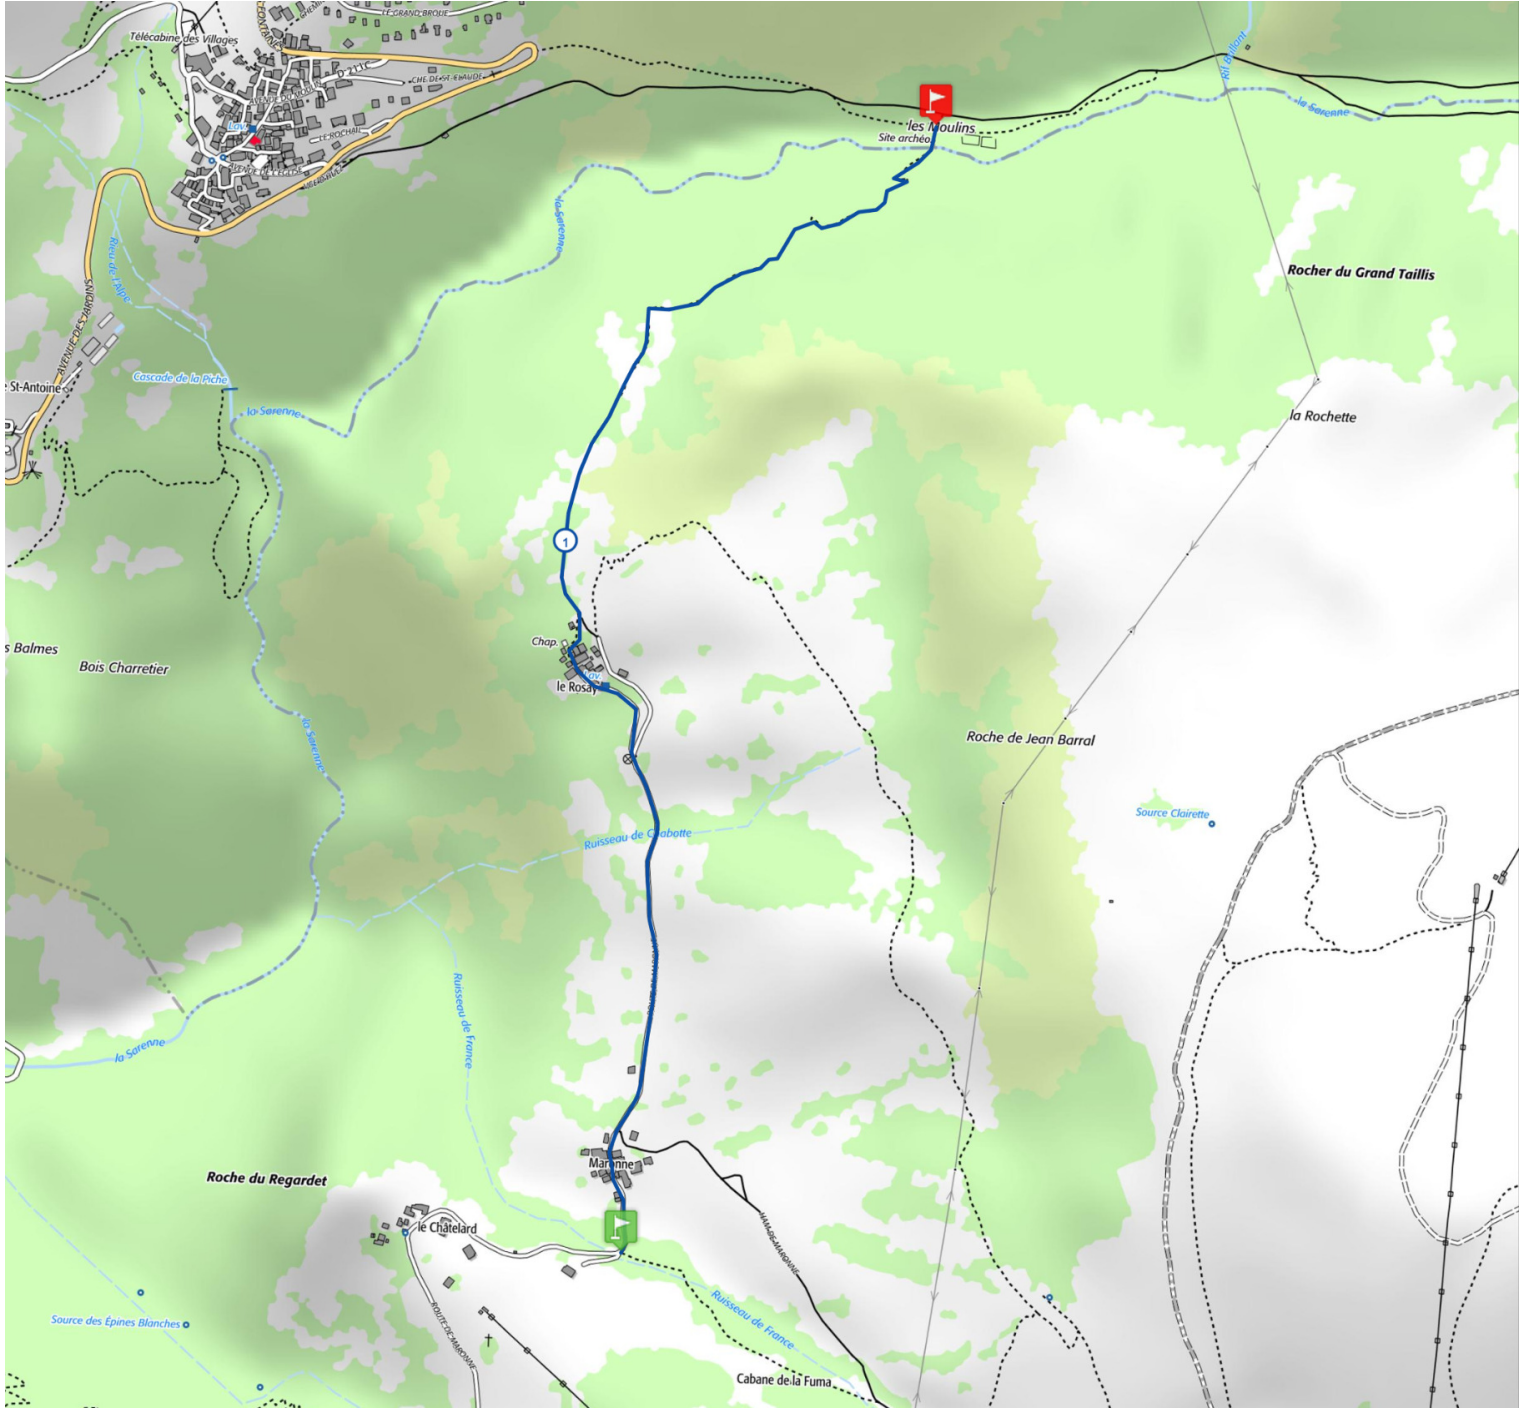

Retrouvez ce parcours sur votre mobile avec l'appli Isère Outdoor

<https://tracedetrail.com> - ©IGN 2021. Utilisation et reproduction limitées à un usage privé.