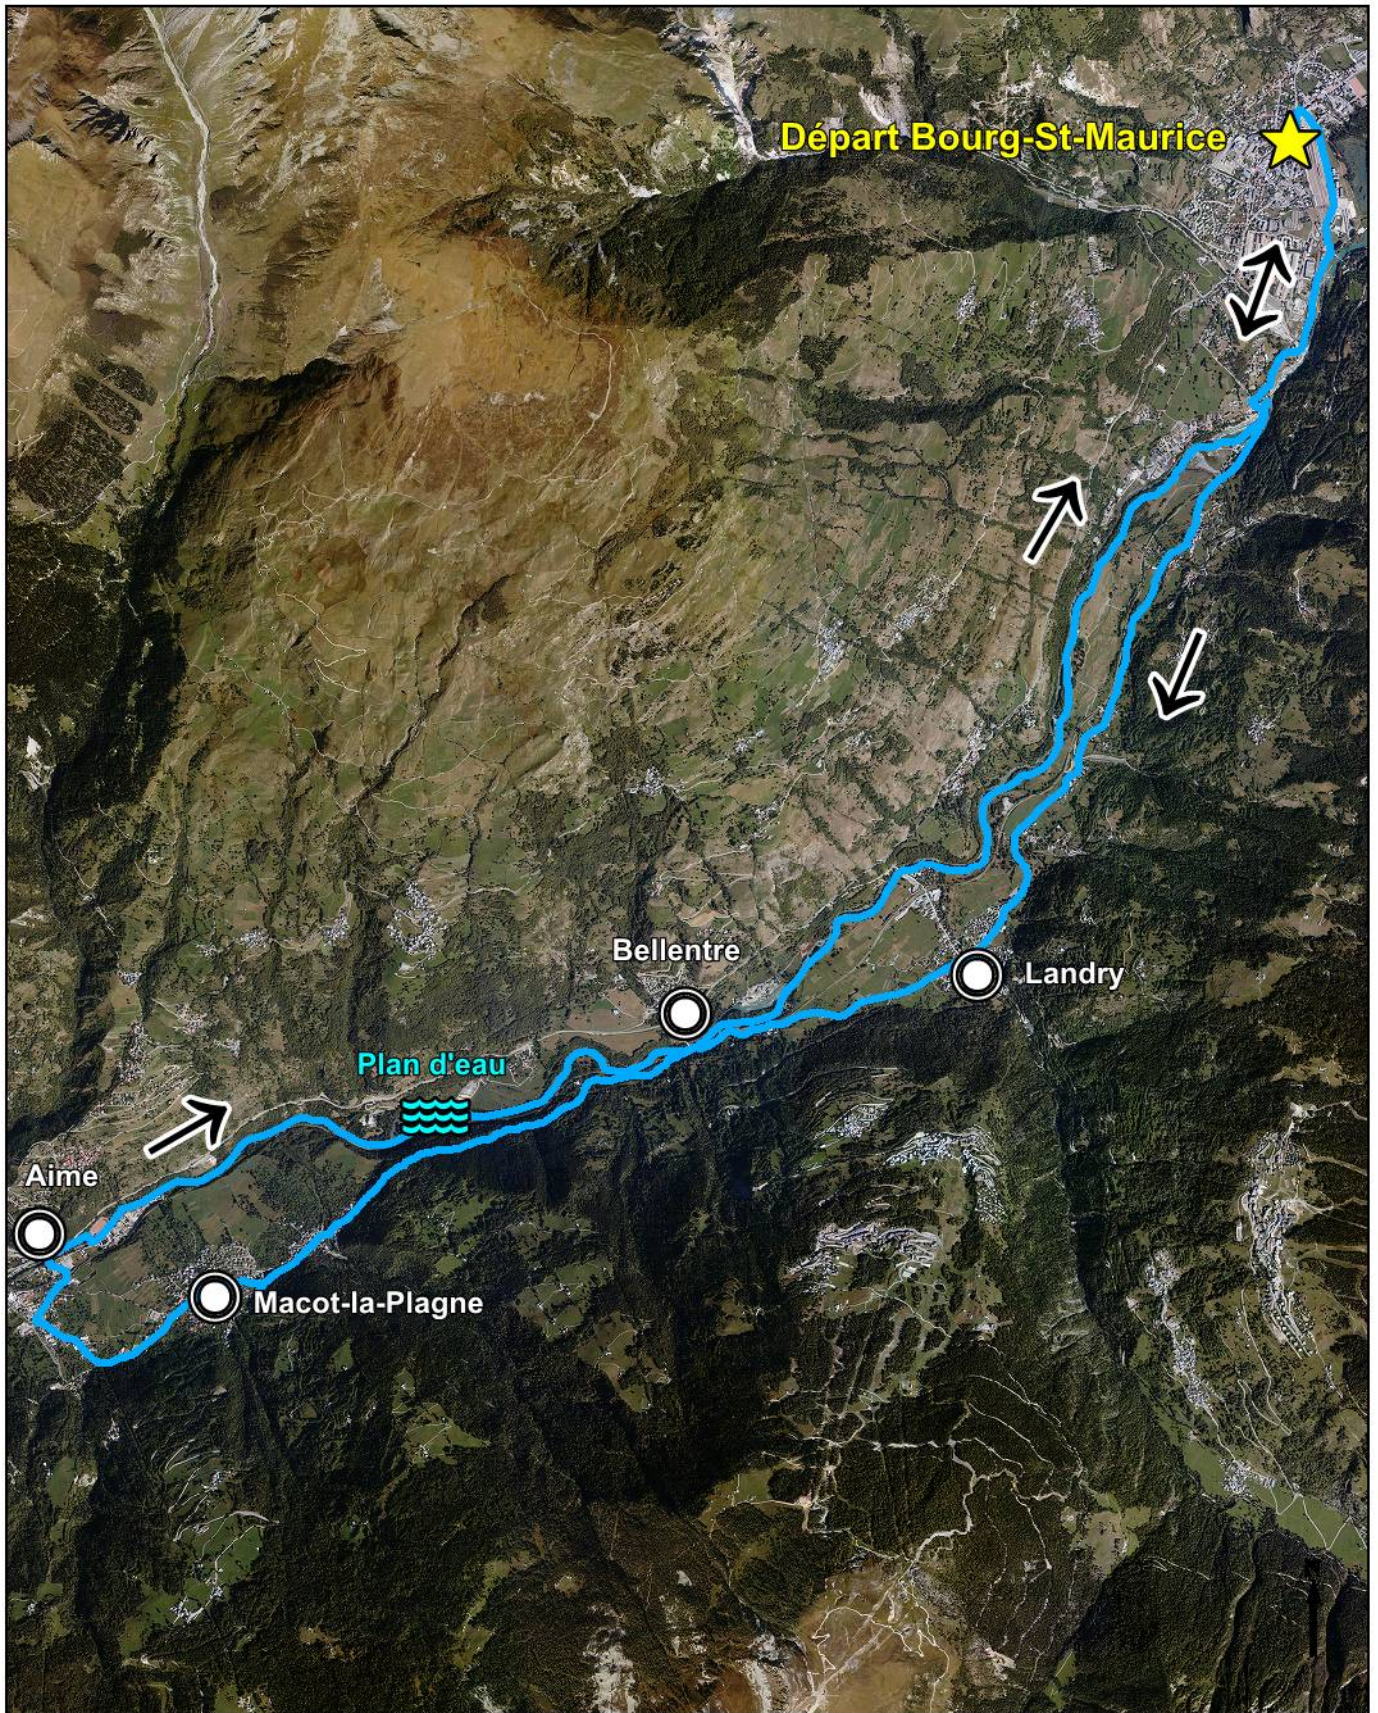

4 - Balcon de Tarentaise

 dénivelé : 140 M
 distance : 29 KM

Itinéraire facile