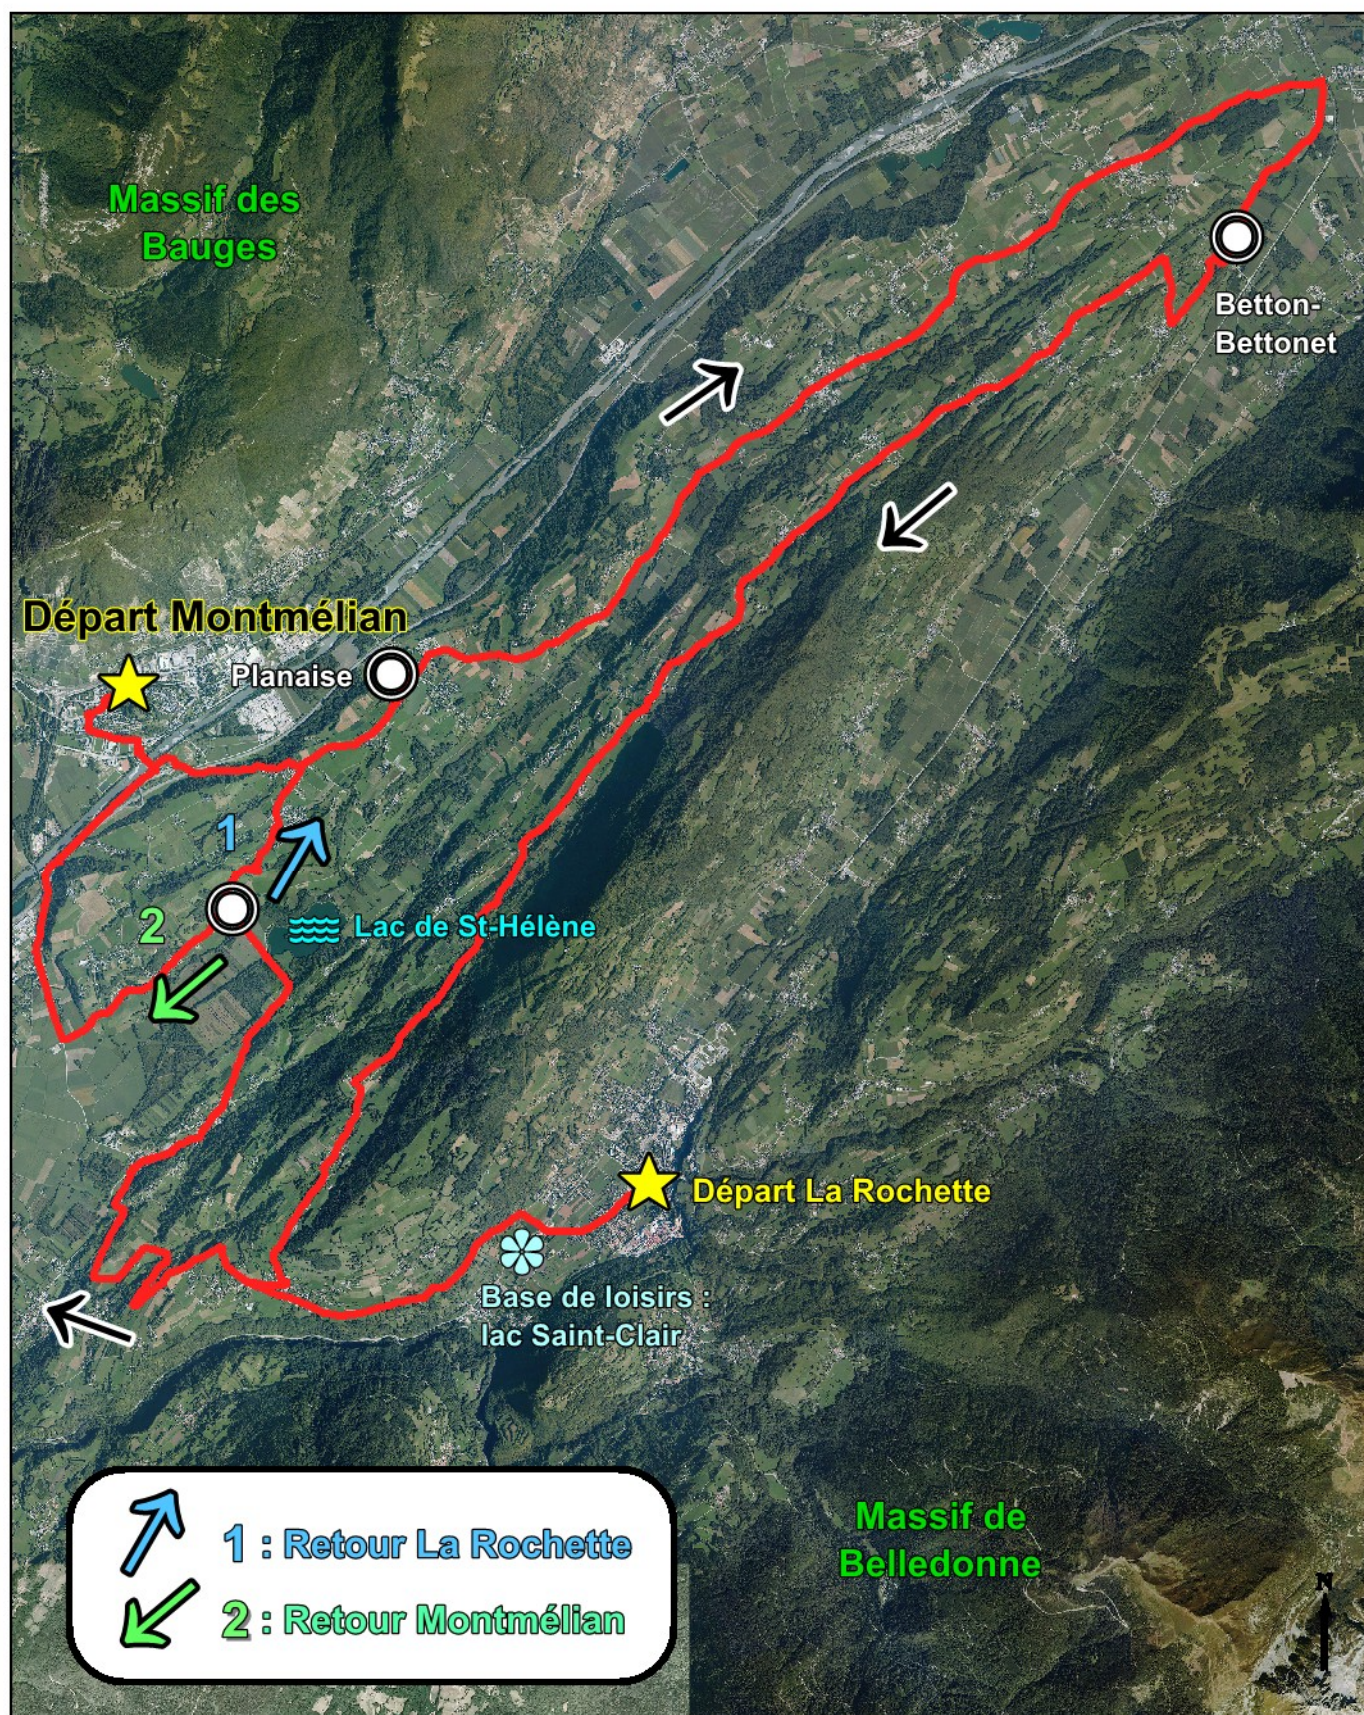

46 - Circuit du Val Coisin

Au départ de la Montmélian

 dénivelé : 650 M

 distance : 50 KM

Itinéraire difficile