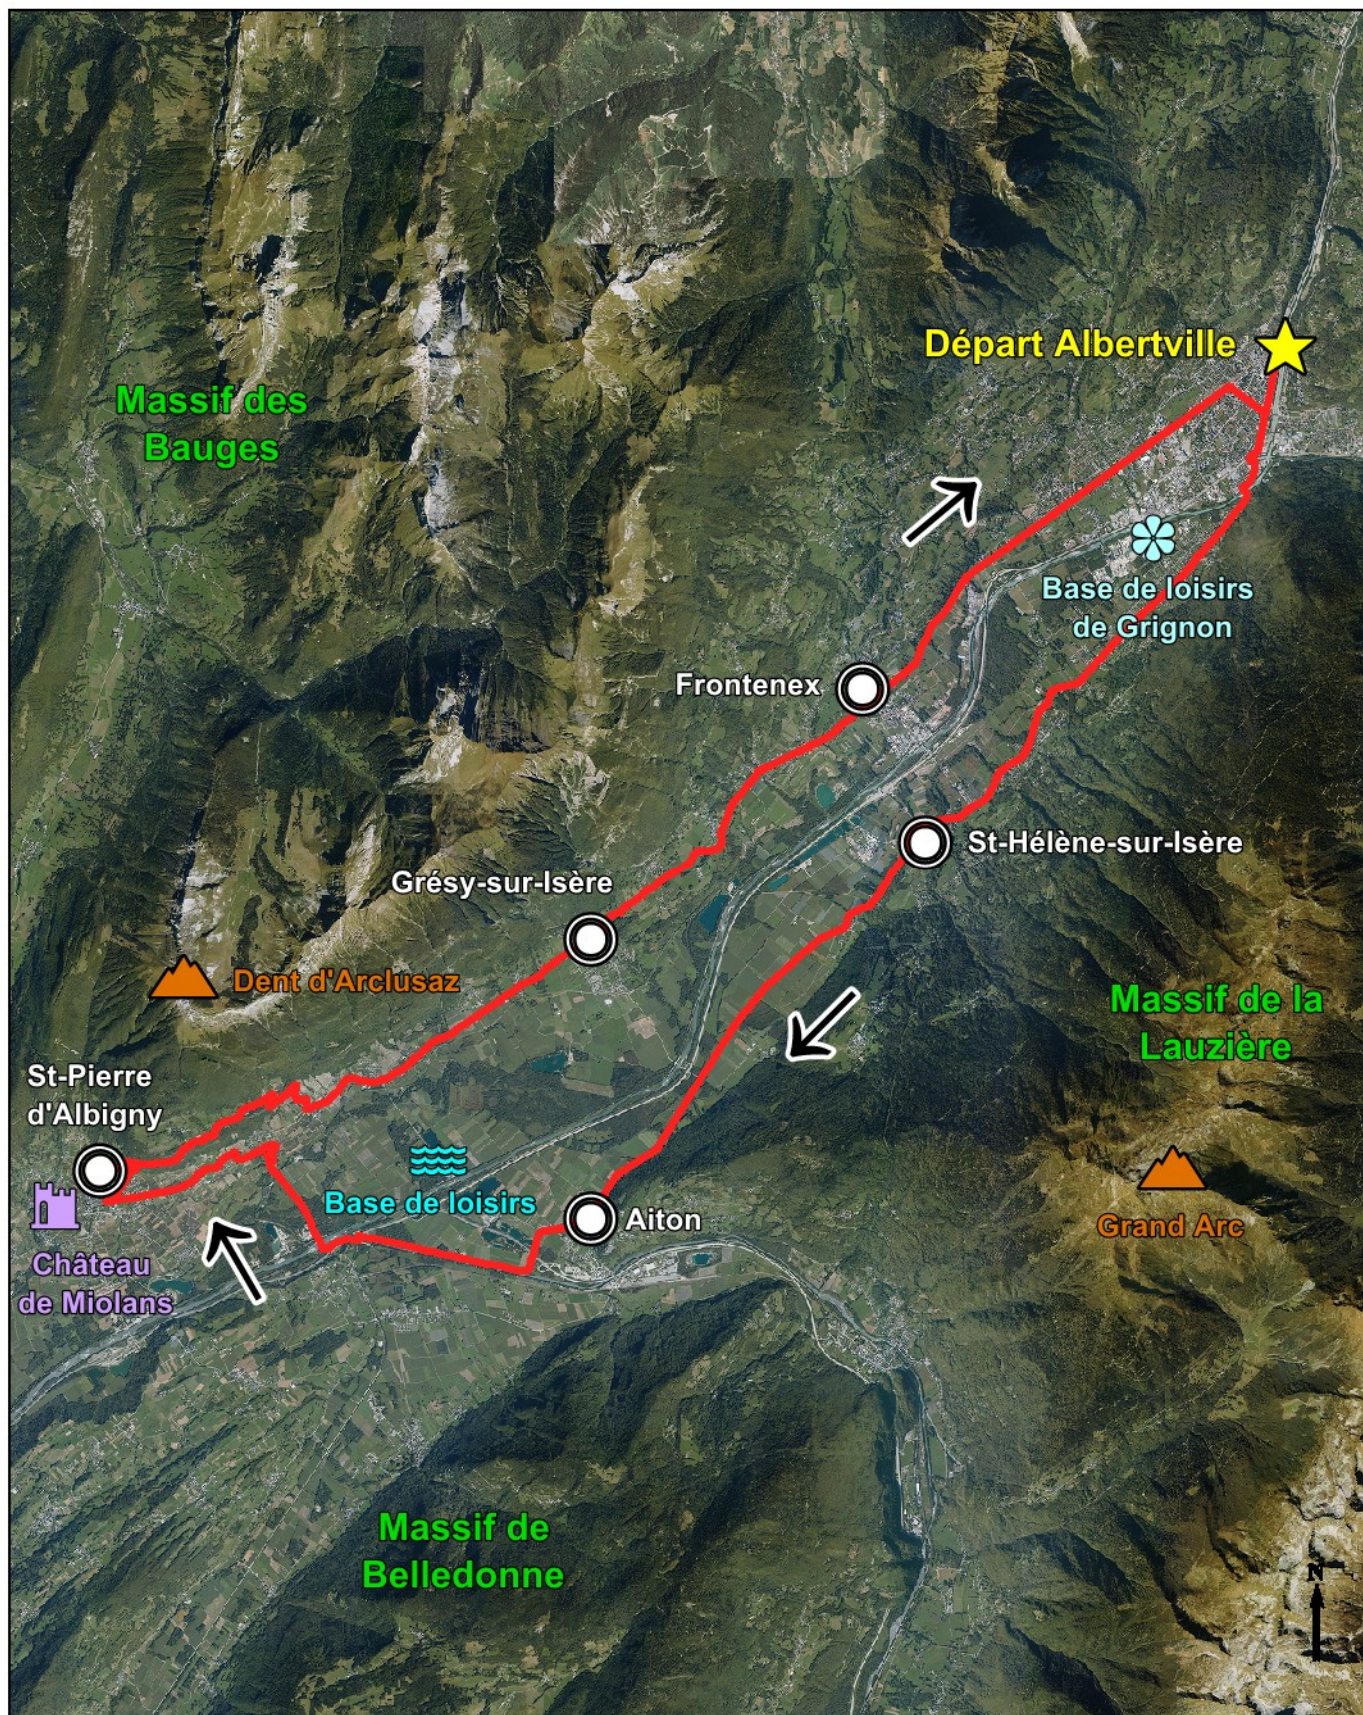

65 - Circuit de Miolans

 dénivelé : 380 M
 distance : 54 KM

Itinéraire difficile