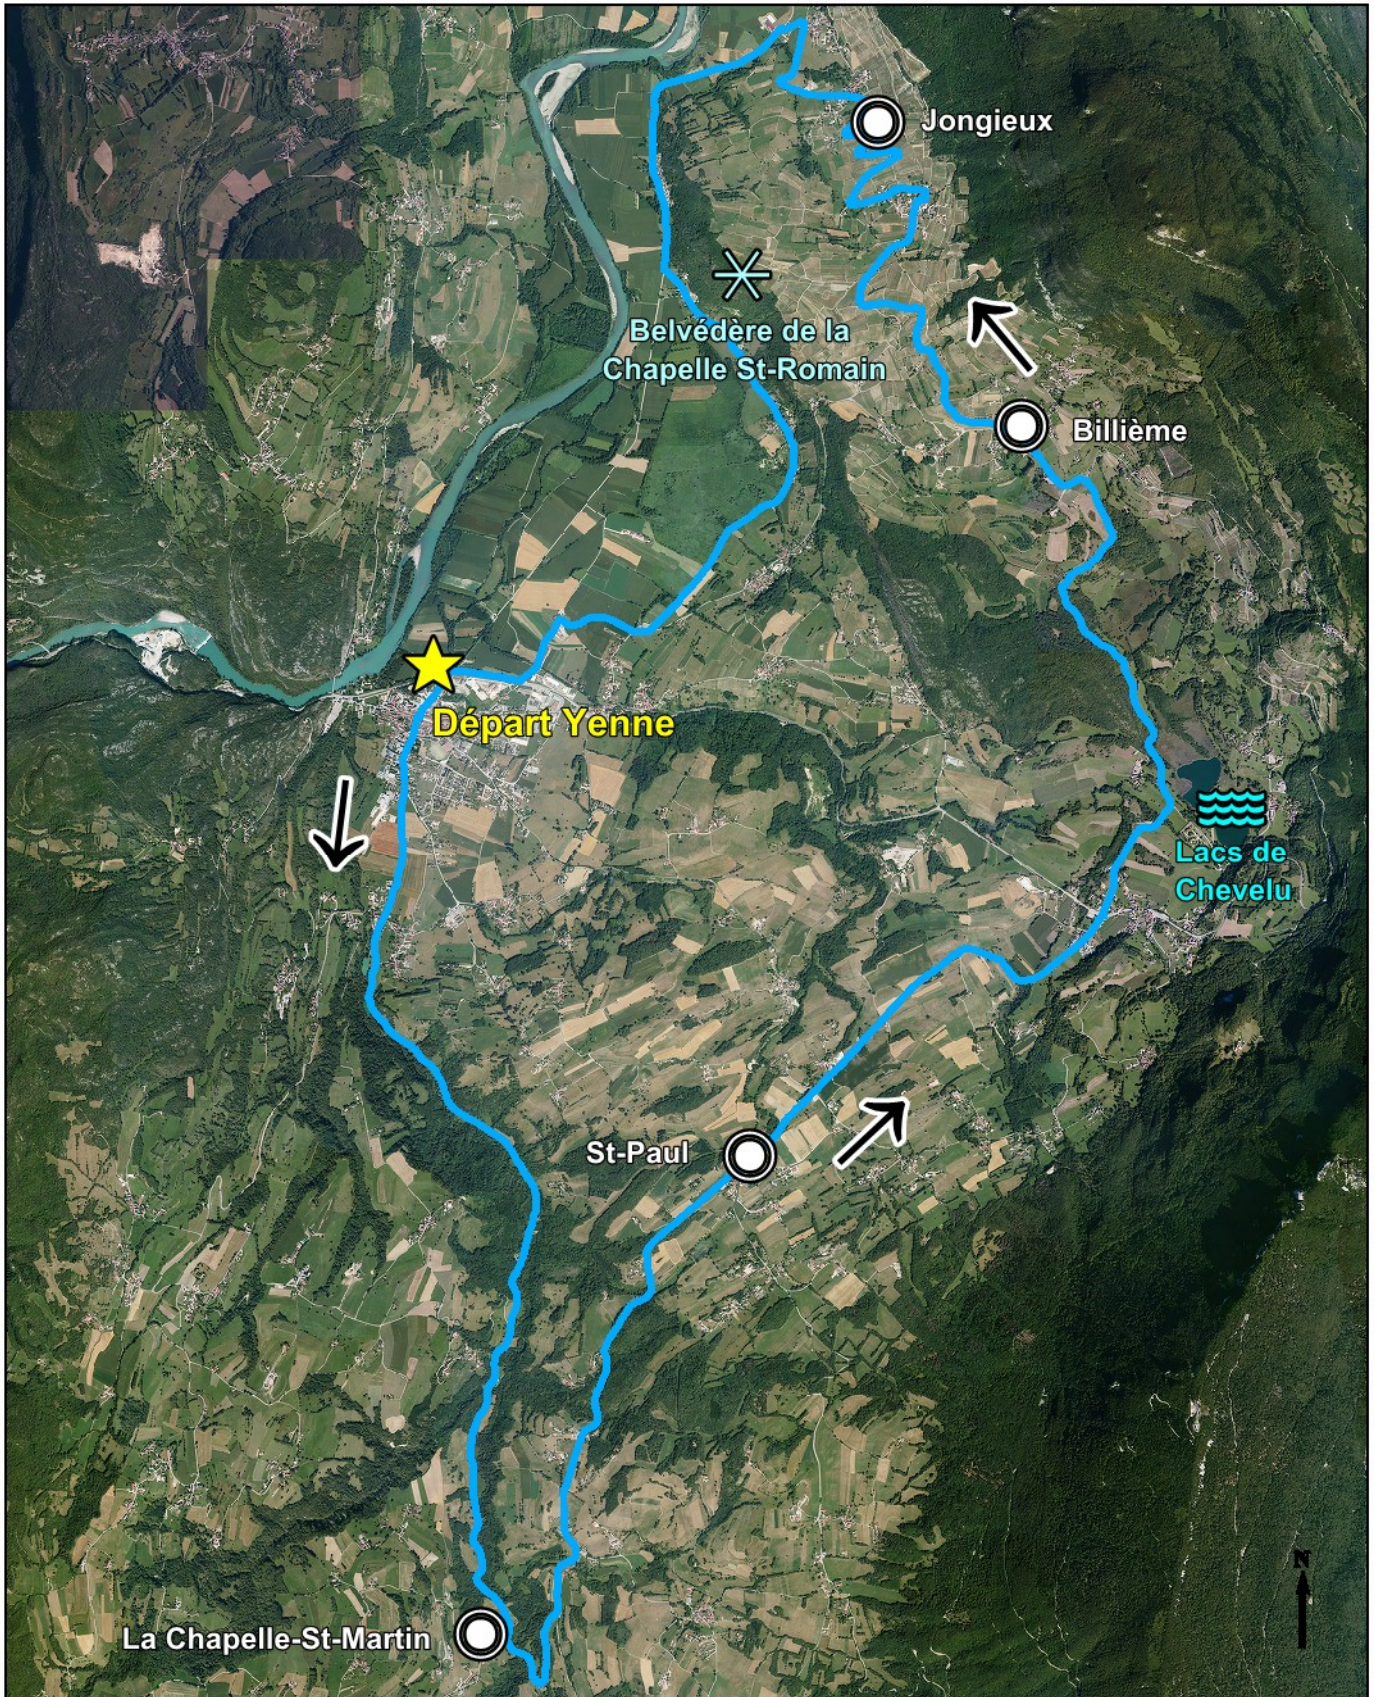

61 - Circuit du Vignoble

 dénivelé : 300 M
 distance : 33 KM

Itinéraire facile