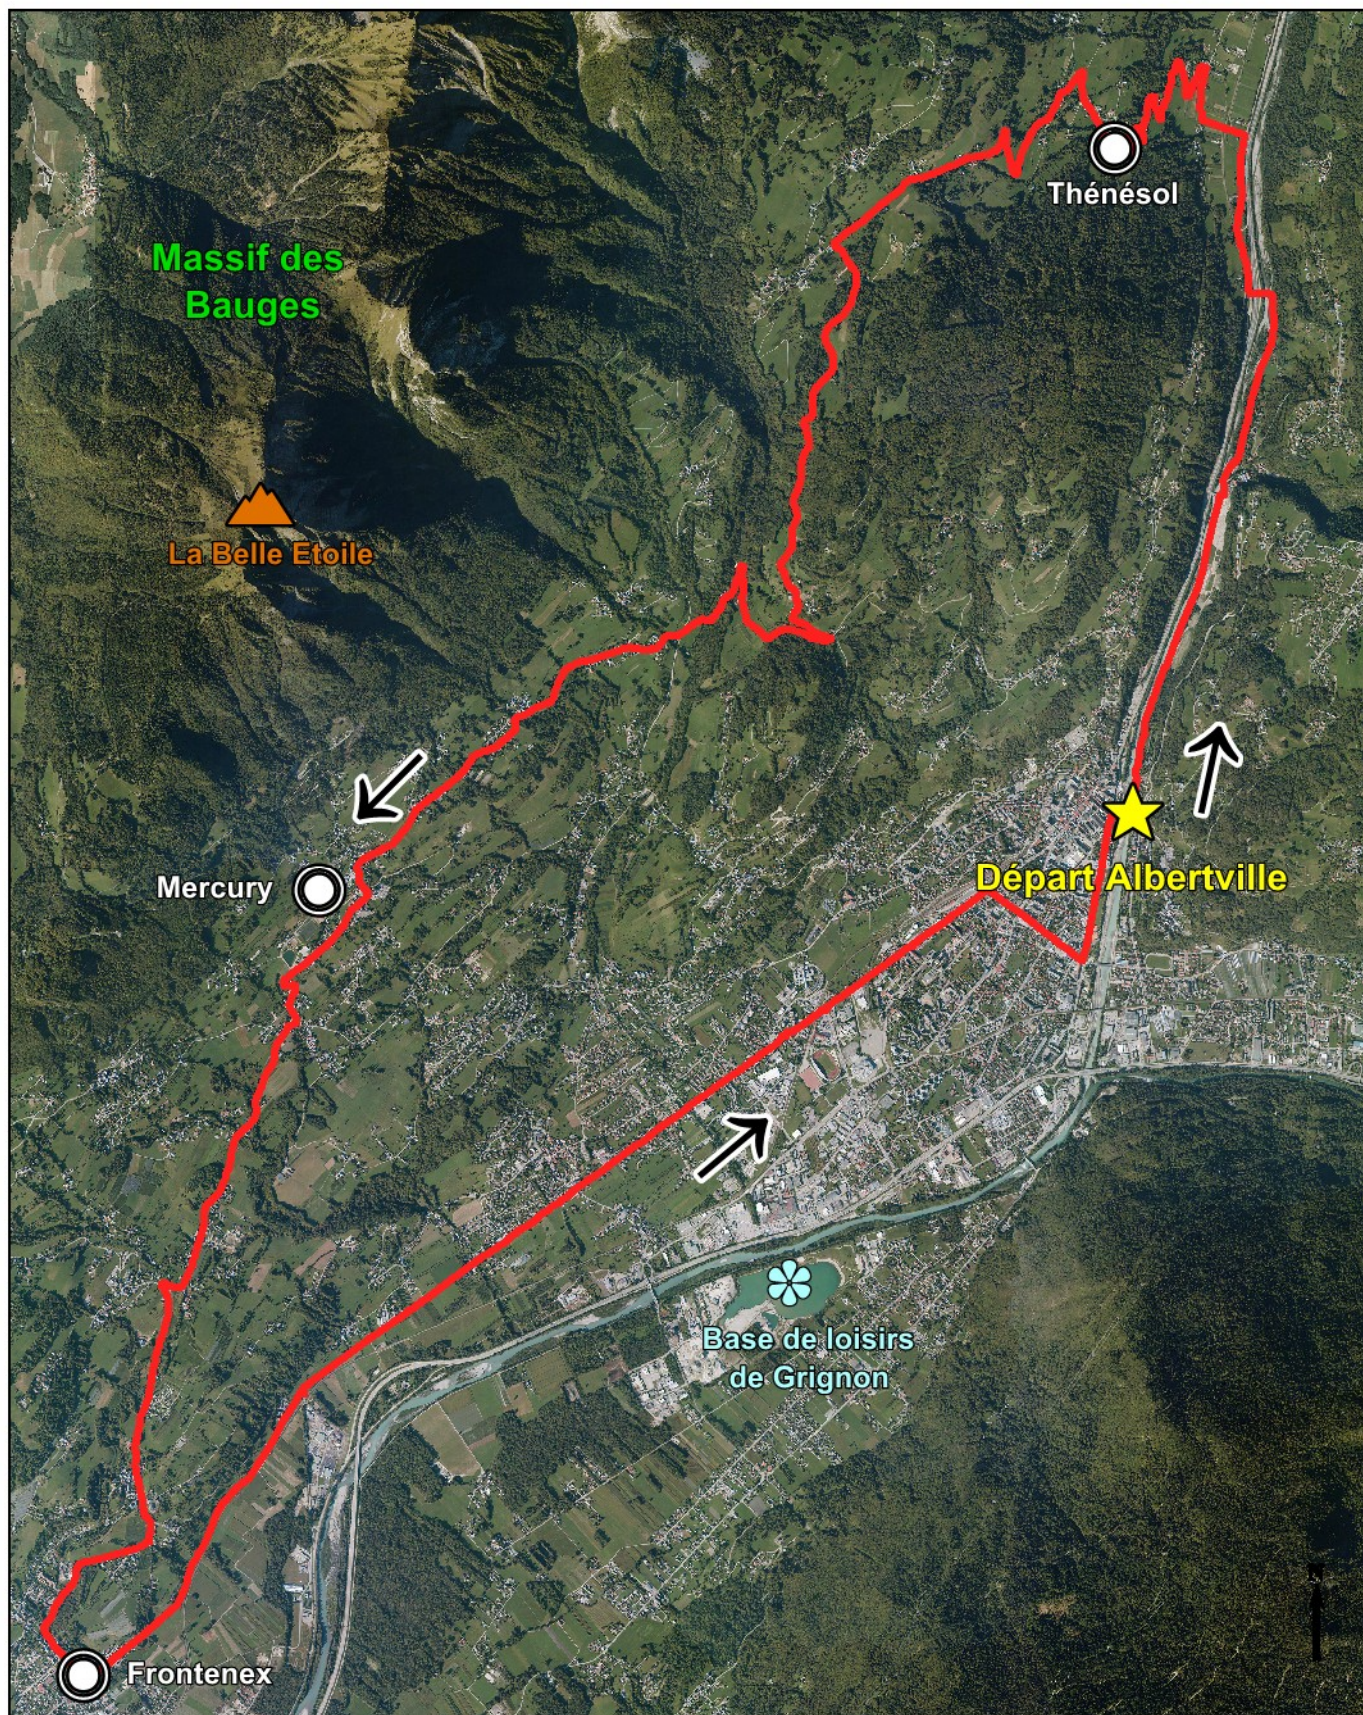

66 - Balcon d'Albertville

 dénivelé : 460 M
 distance : 31 KM

Itinéraire difficile