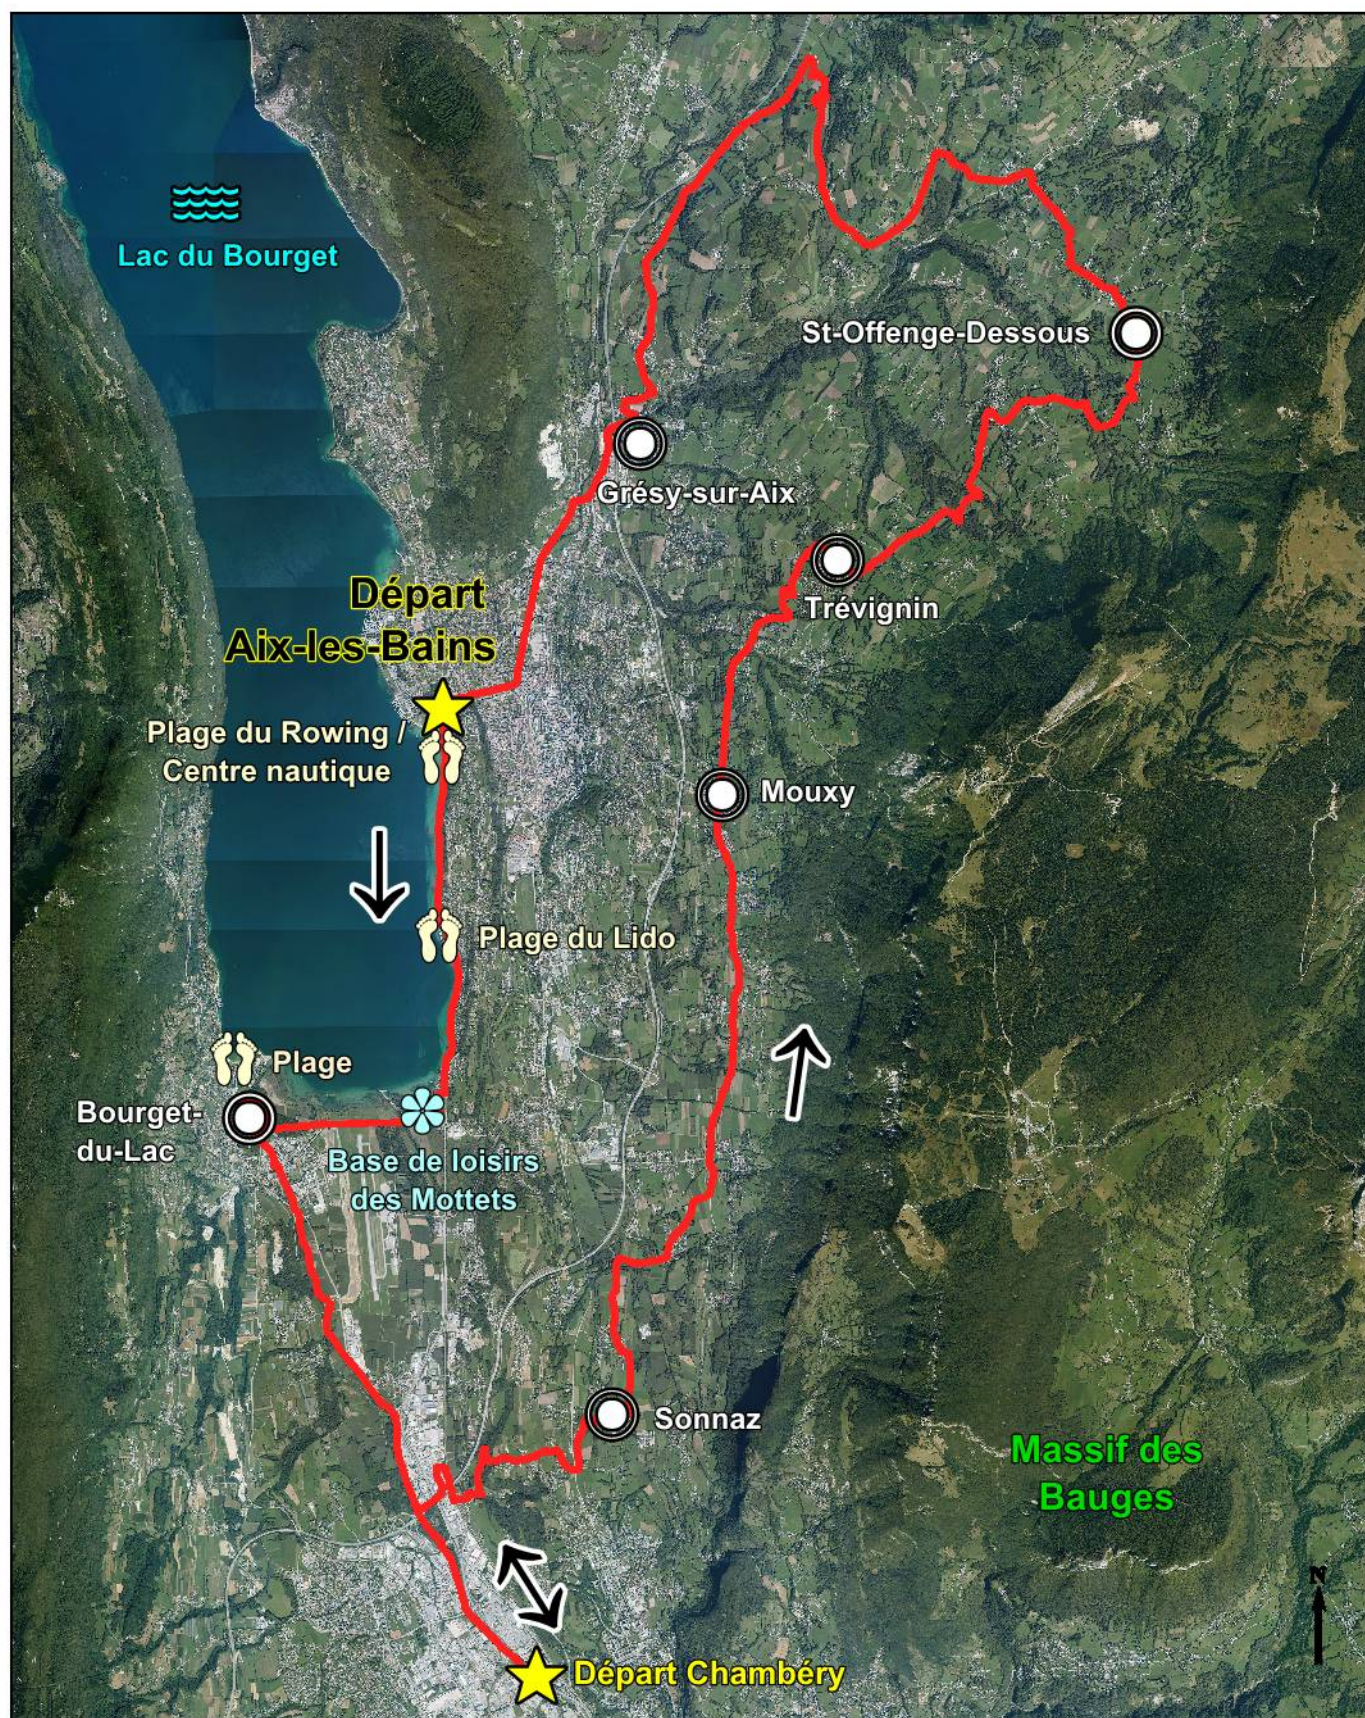

13 - Boucle de St-Offenge

Au départ d'Aix-les-Bains

 dénivelé : 580 M

 distance : 56 KM

Itinéraire difficile