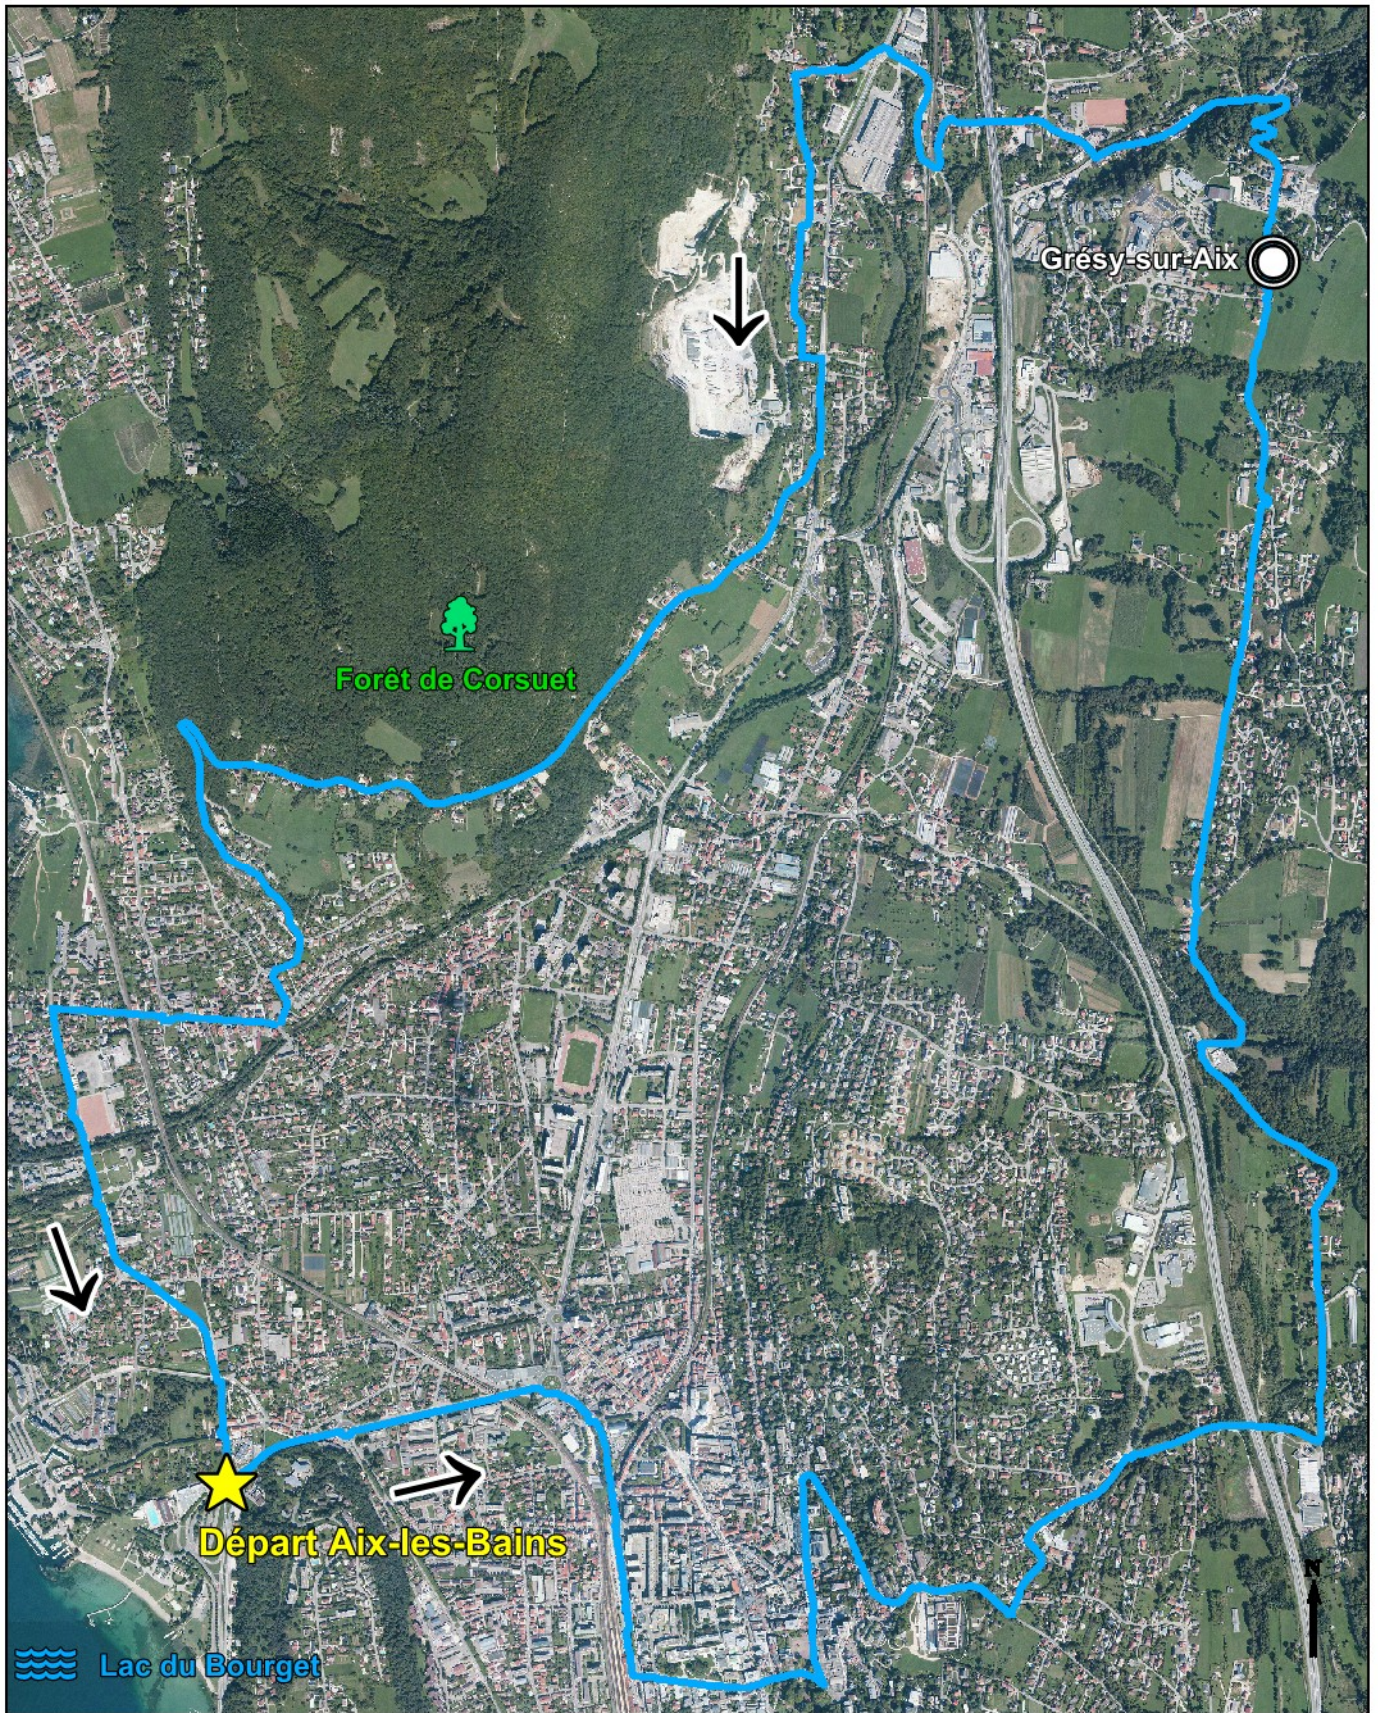

1 - Les balcons d'Aix

 dénivelé : 185 M
 distance : 17 KM

Itinéraire facile