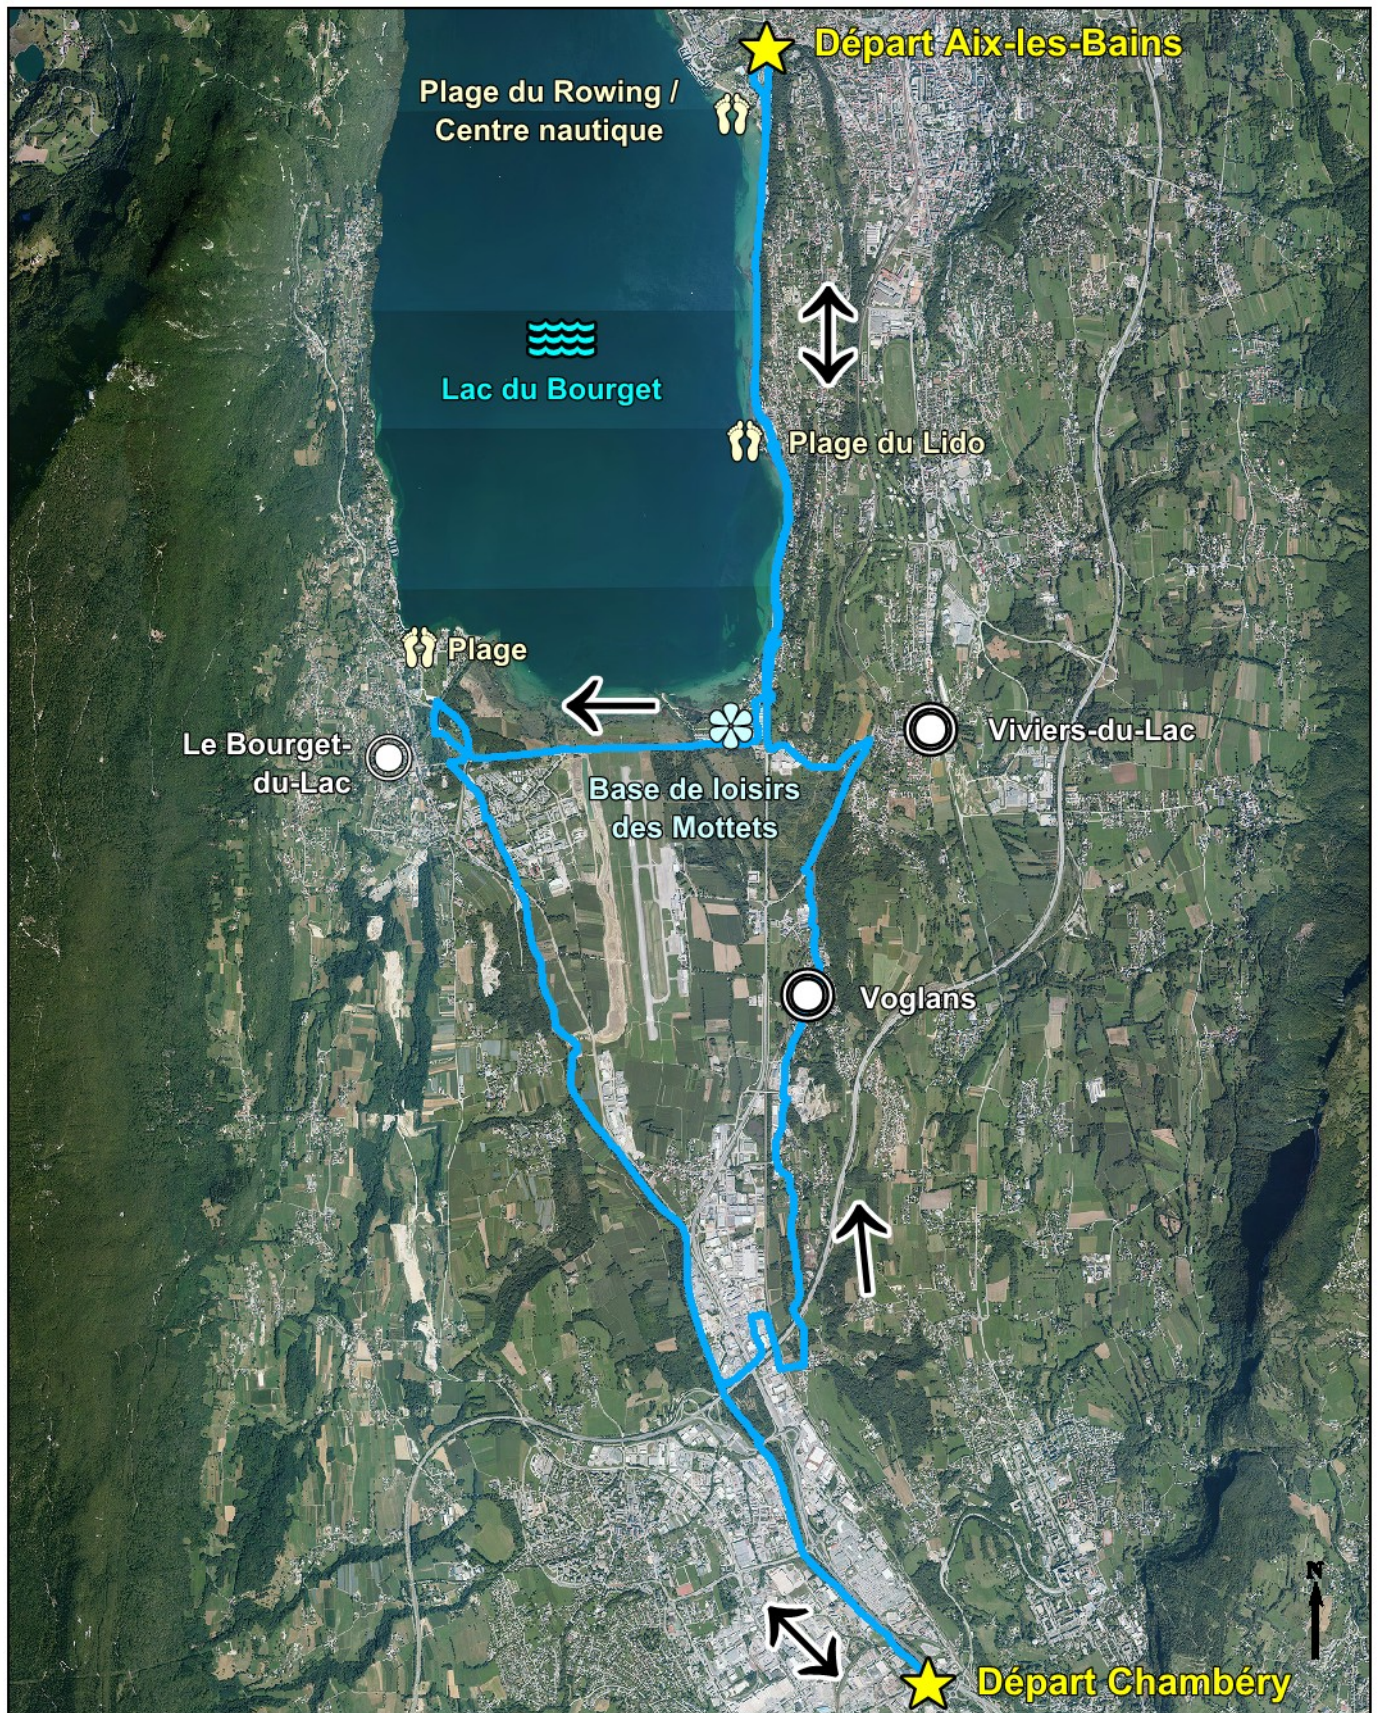

# 21 - La Grande Mollière

 dénivelé : 30 M  
 distance : 24 KM

**Itinéraire facile**