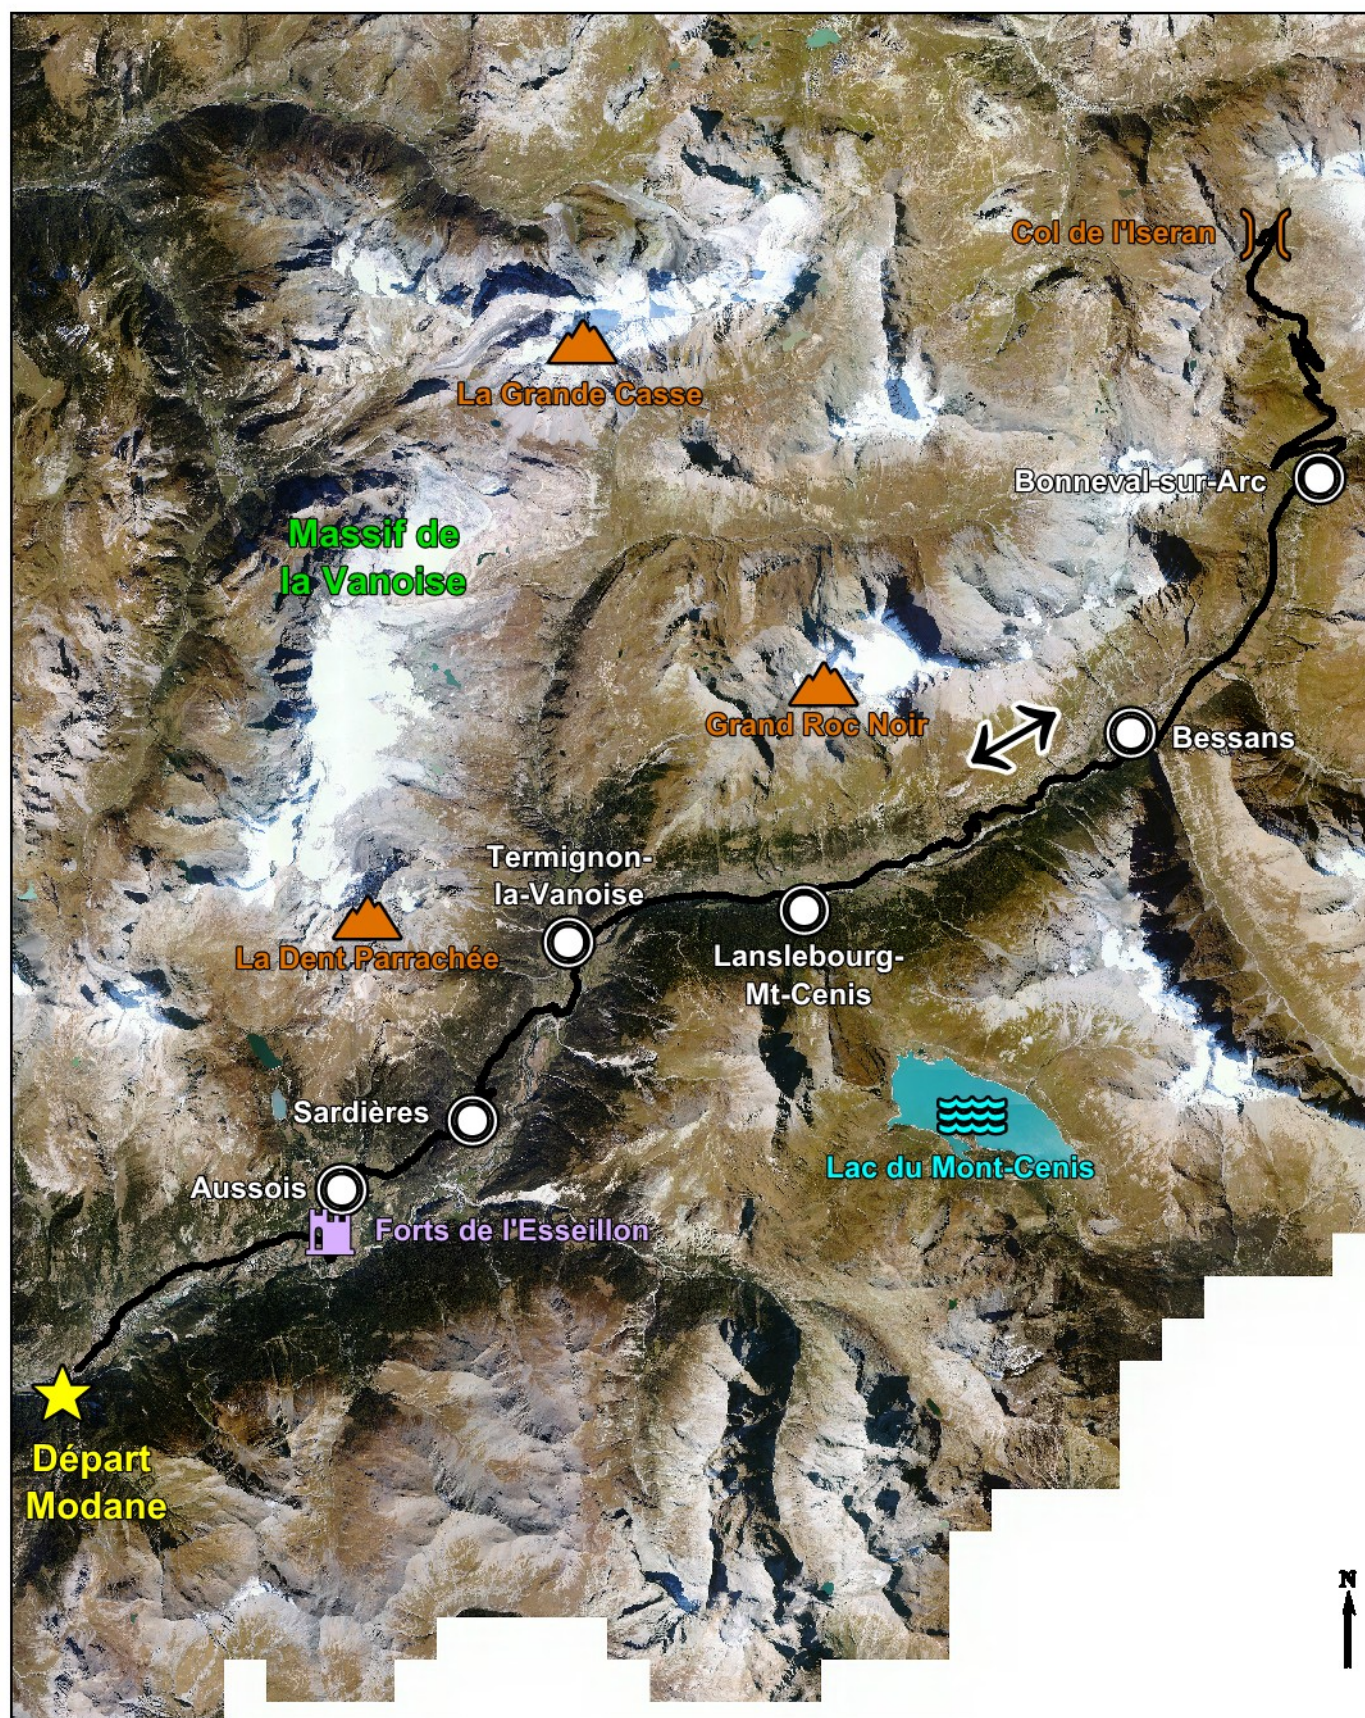

31 - Col de l'Iseran

 dénivelé : 1910 M

 distance : 58 KM

Itinéraire très difficile