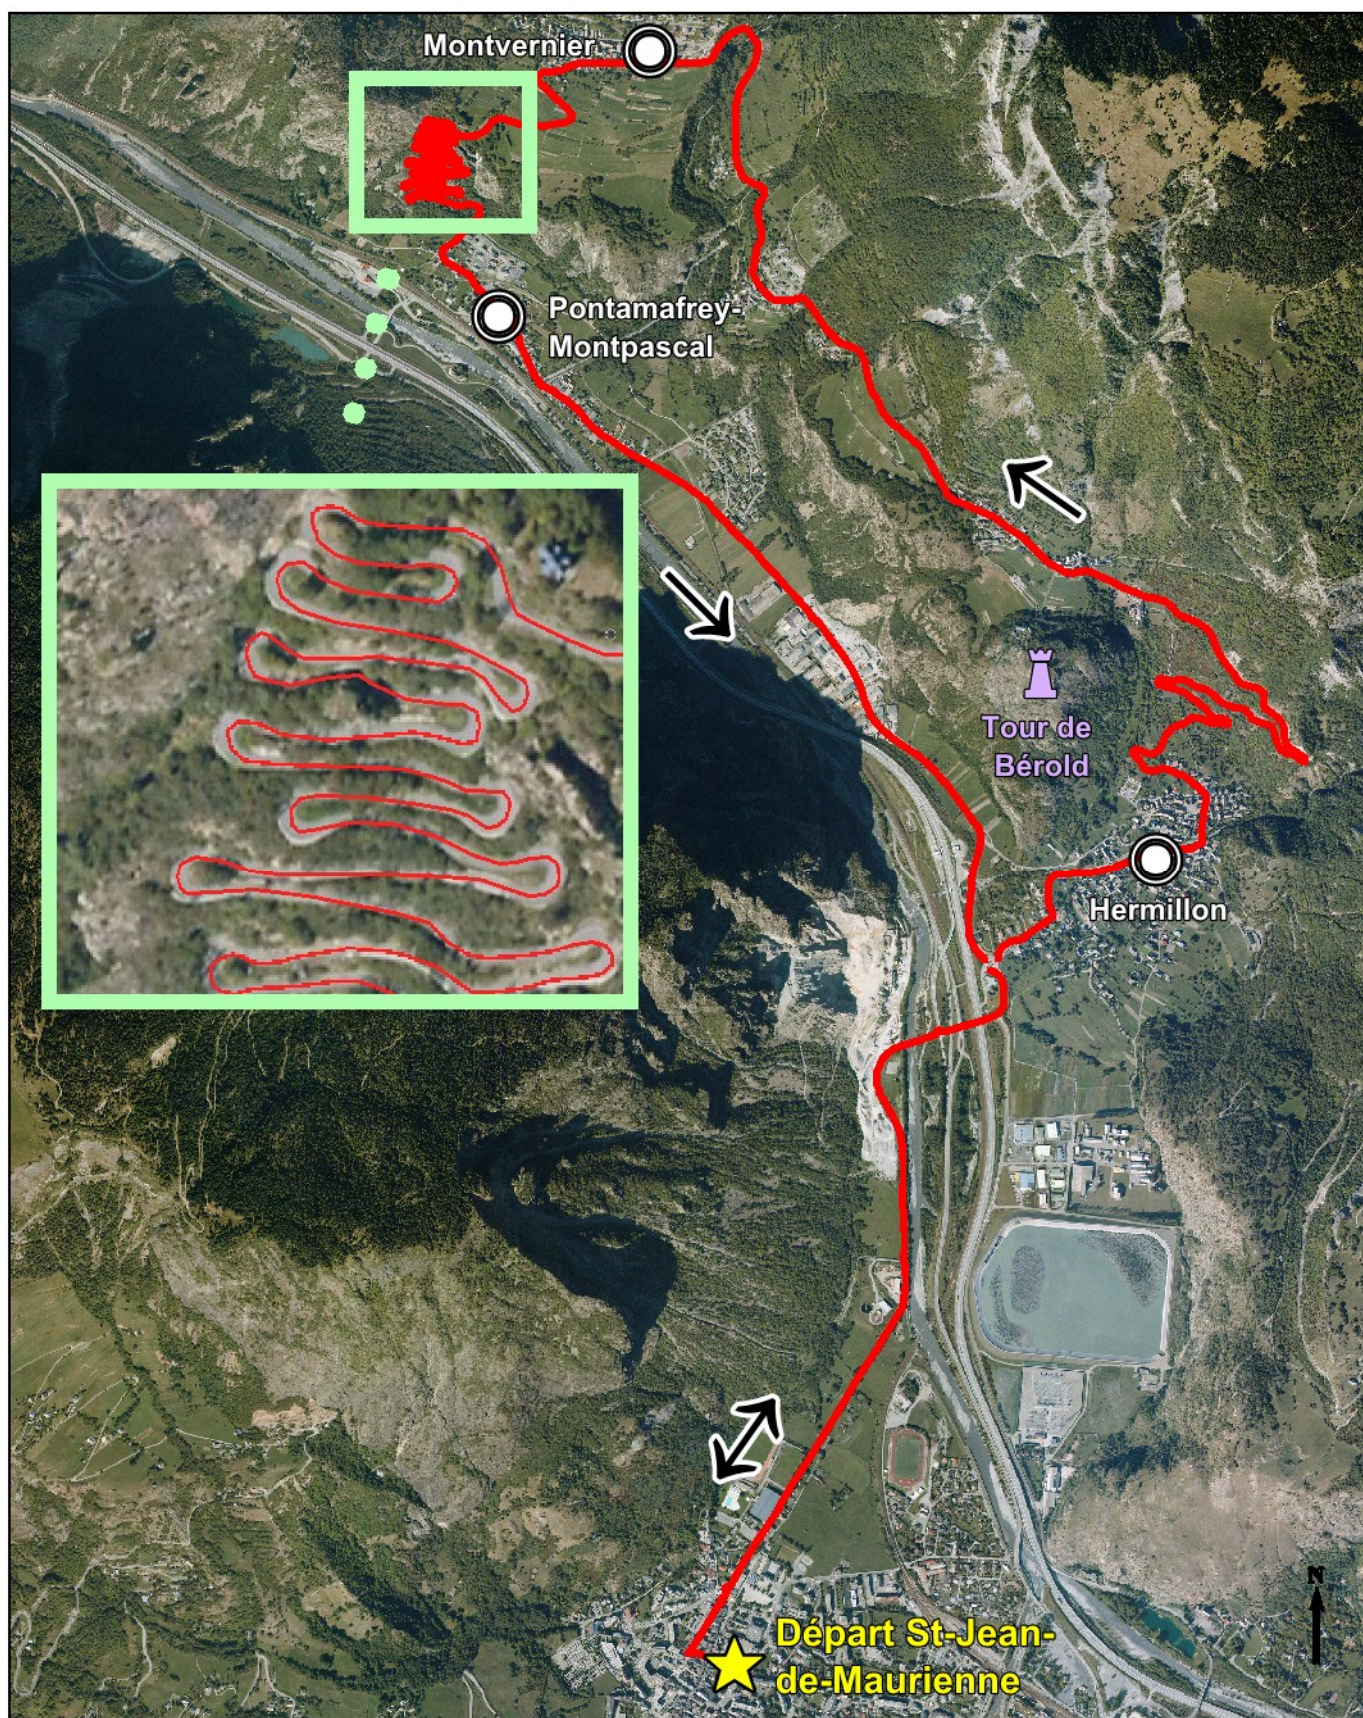

36 - Lacets de Montvernier

 dénivelé : 370 M
 distance : 19 KM

Itinéraire difficile