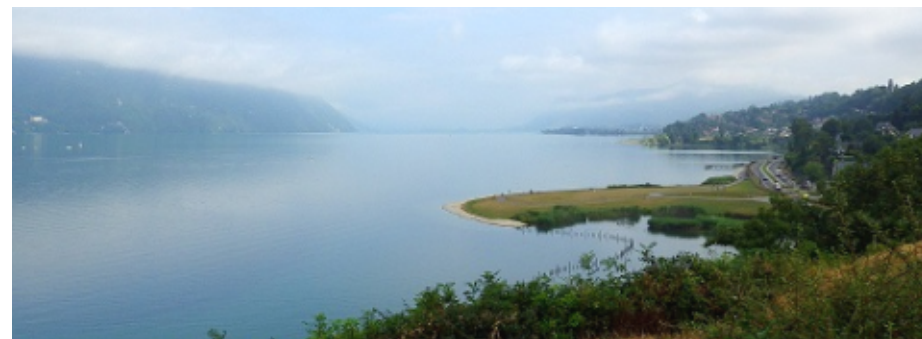

Itinéraire cyclotouristique 21 - La Grande Mollière

Itinéraire facile

- ➔ Dénivelé : 30m
- ➔ Distance : 24km
- Points de départ possibles : Aix-les-Bains & Chambéry

Ce petit parcours vous amènera, au prix d'un petit effort largement récompensé, sur un magnifique belvédère aménagé pour la découverte panoramique du site du lac du Bourget.