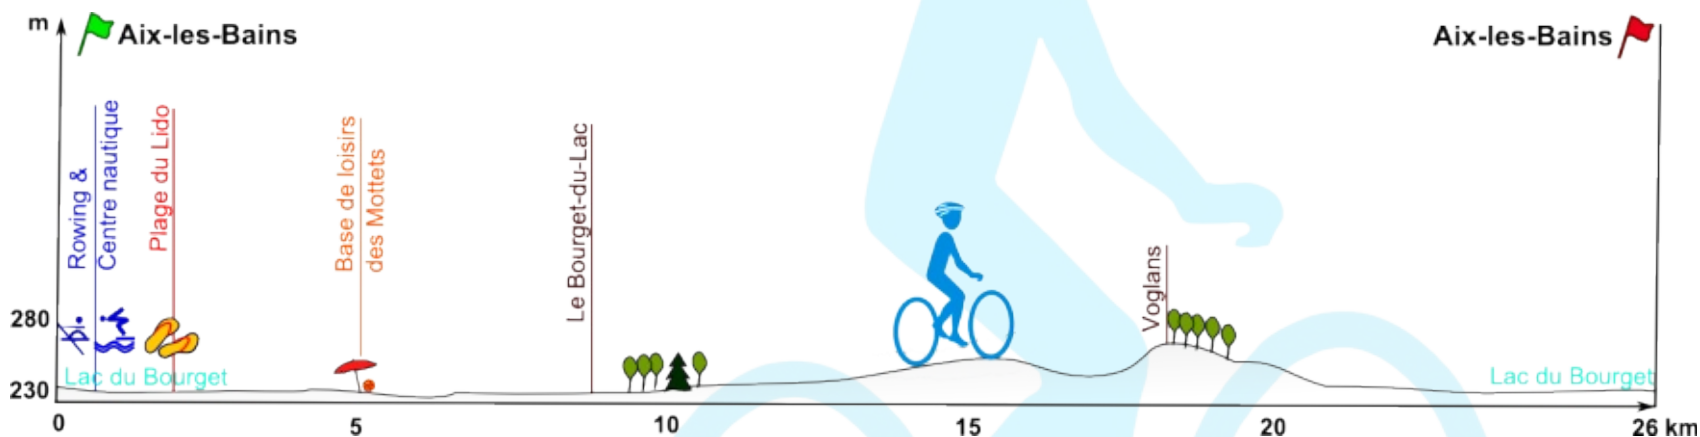

Itinéraire cyclotouristique 21 - La Grande Mollière

Itinéraire facile

- ➔ Dénivelé : 30m
- ➔ Distance : 24km
- Points de départ possibles : Aix-les-Bains & Chambéry

Ce petit parcours vous amènera, au prix d'un petit effort largement récompensé, sur un magnifique belvédère aménagé pour la découverte panoramique du site du lac du Bourget.