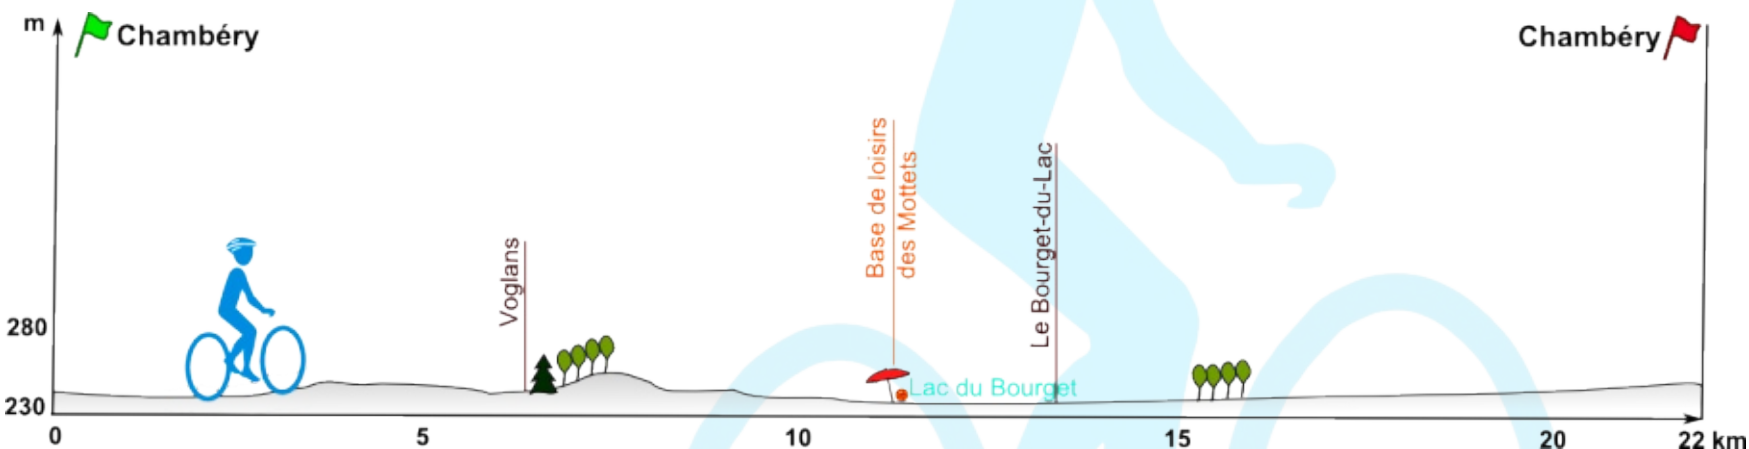

Itinéraire cyclotouristique 21 - La Grande Mollière

Itinéraire facile

- ➔ Dénivelé : 30m
- ➔ Distance : 24km
- Points de départ possibles : Aix-les-Bains & Chambéry

Ce petit parcours vous amènera, au prix d'un petit effort largement récompensé, sur un magnifique belvédère aménagé pour la découverte panoramique du site du lac du Bourget.