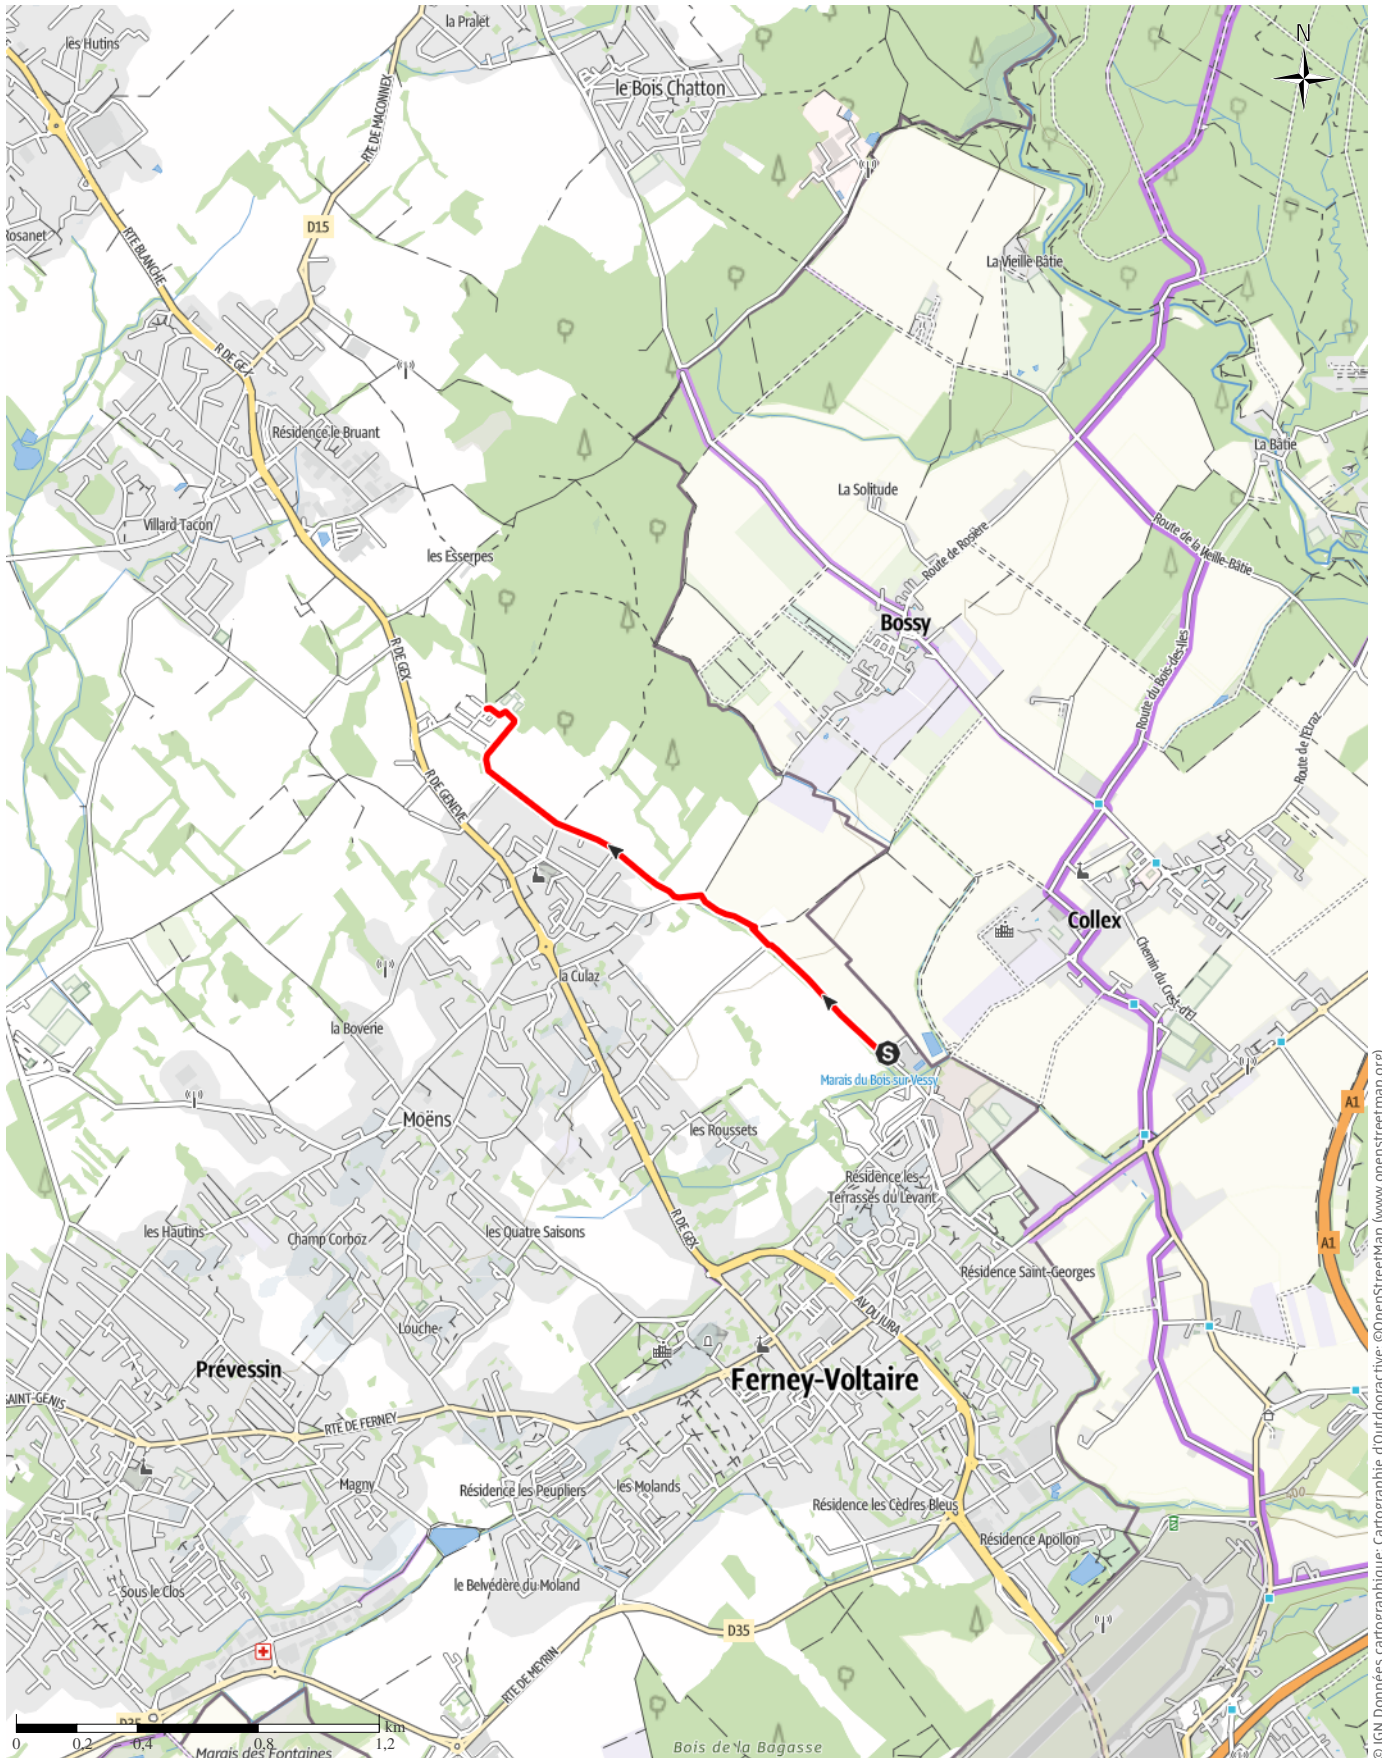

Voie verte Ferney - Ornex

↔ 2 km

🕒 0:10 h.

▲ 46 m

▼ 1 m

Difficulté

-

© IGN Données cartographique; Cartographie d'Outdooractive; ©OpenStreetMap (www.openstreetmap.org)