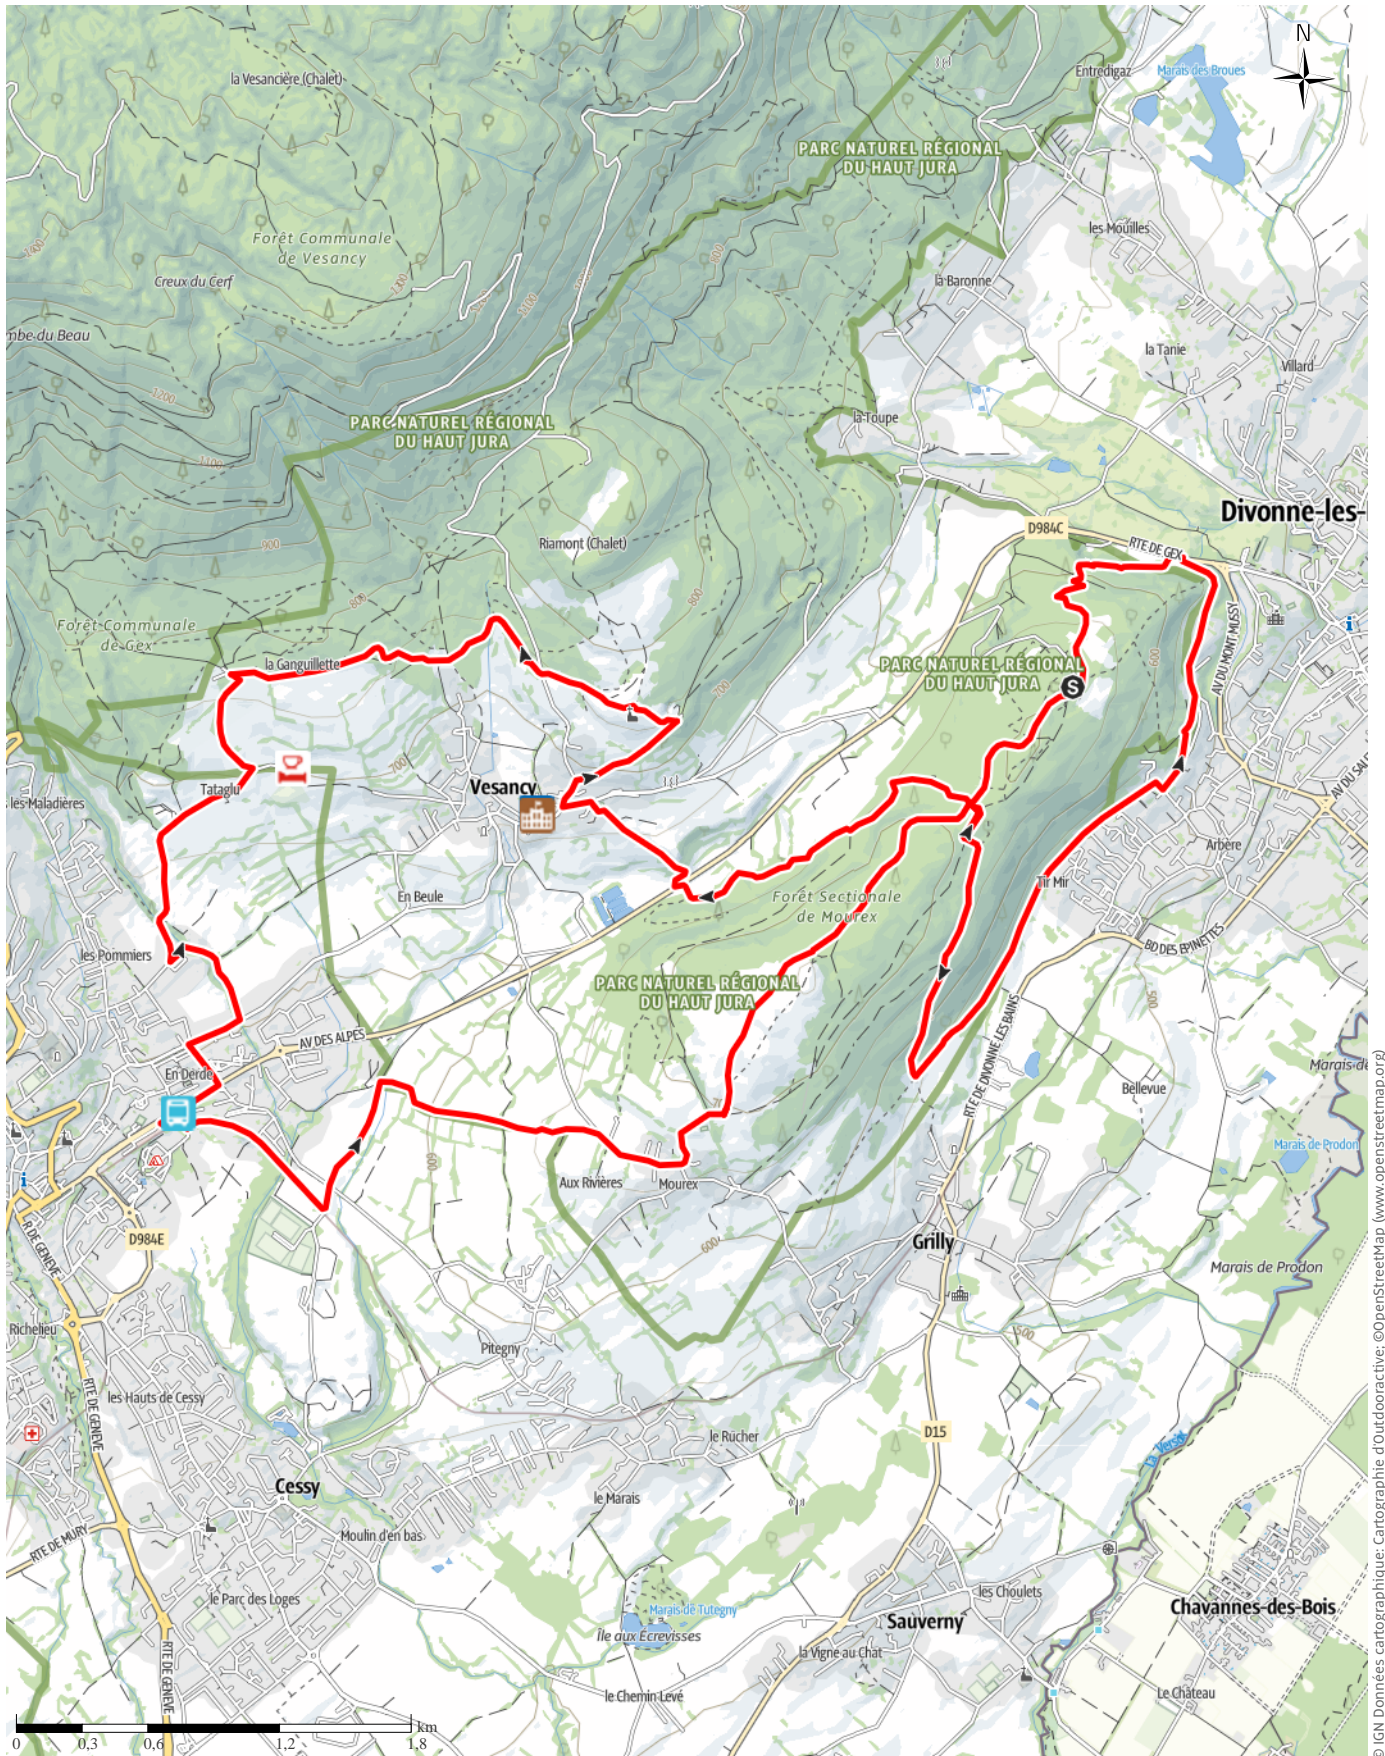

TOP Circuit VTT : Rouge Autour du Mont n°1

↔ 21,5 km | ⌚ 2:45 h. | ▲ 565 m | ▼ 575 m | Difficulté Moyen

© IGN Données cartographique; Cartographie d'Outdooractive; ©OpenStreetMap (www.openstreetmap.org)

TOP Circuit VTT : Rouge Autour du Mont n°1

↔ 21,5 km

🕒 2:45 h.

▲ 565 m

▾ 575 m

Difficulté

Moyen

© IGN Données cartographique; Cartographie d'Outdooractive; ©OpenStreetMap (www.openstreetmap.org)

TOP Circuit VTT : Rouge Autour du Mont n°1

↔ 21,5 km

🕒 2:45 h.

▲ 565 m

▼ 575 m

Difficulté

Moyen

© IGN Données cartographiques; Cartographie d'Outdooractive; ©OpenStreetMap (www.openstreetmap.org)

TOP Circuit VTT : Rouge Autour du Mont n°1

↔ 21,5 km

🕒 2:45 h.

▲ 565 m

▼ 575 m

Difficulté

Moyen

© IGN Données cartographique; Cartographie d'Outdooractive; ©OpenStreetMap (www.openstreetmap.org)