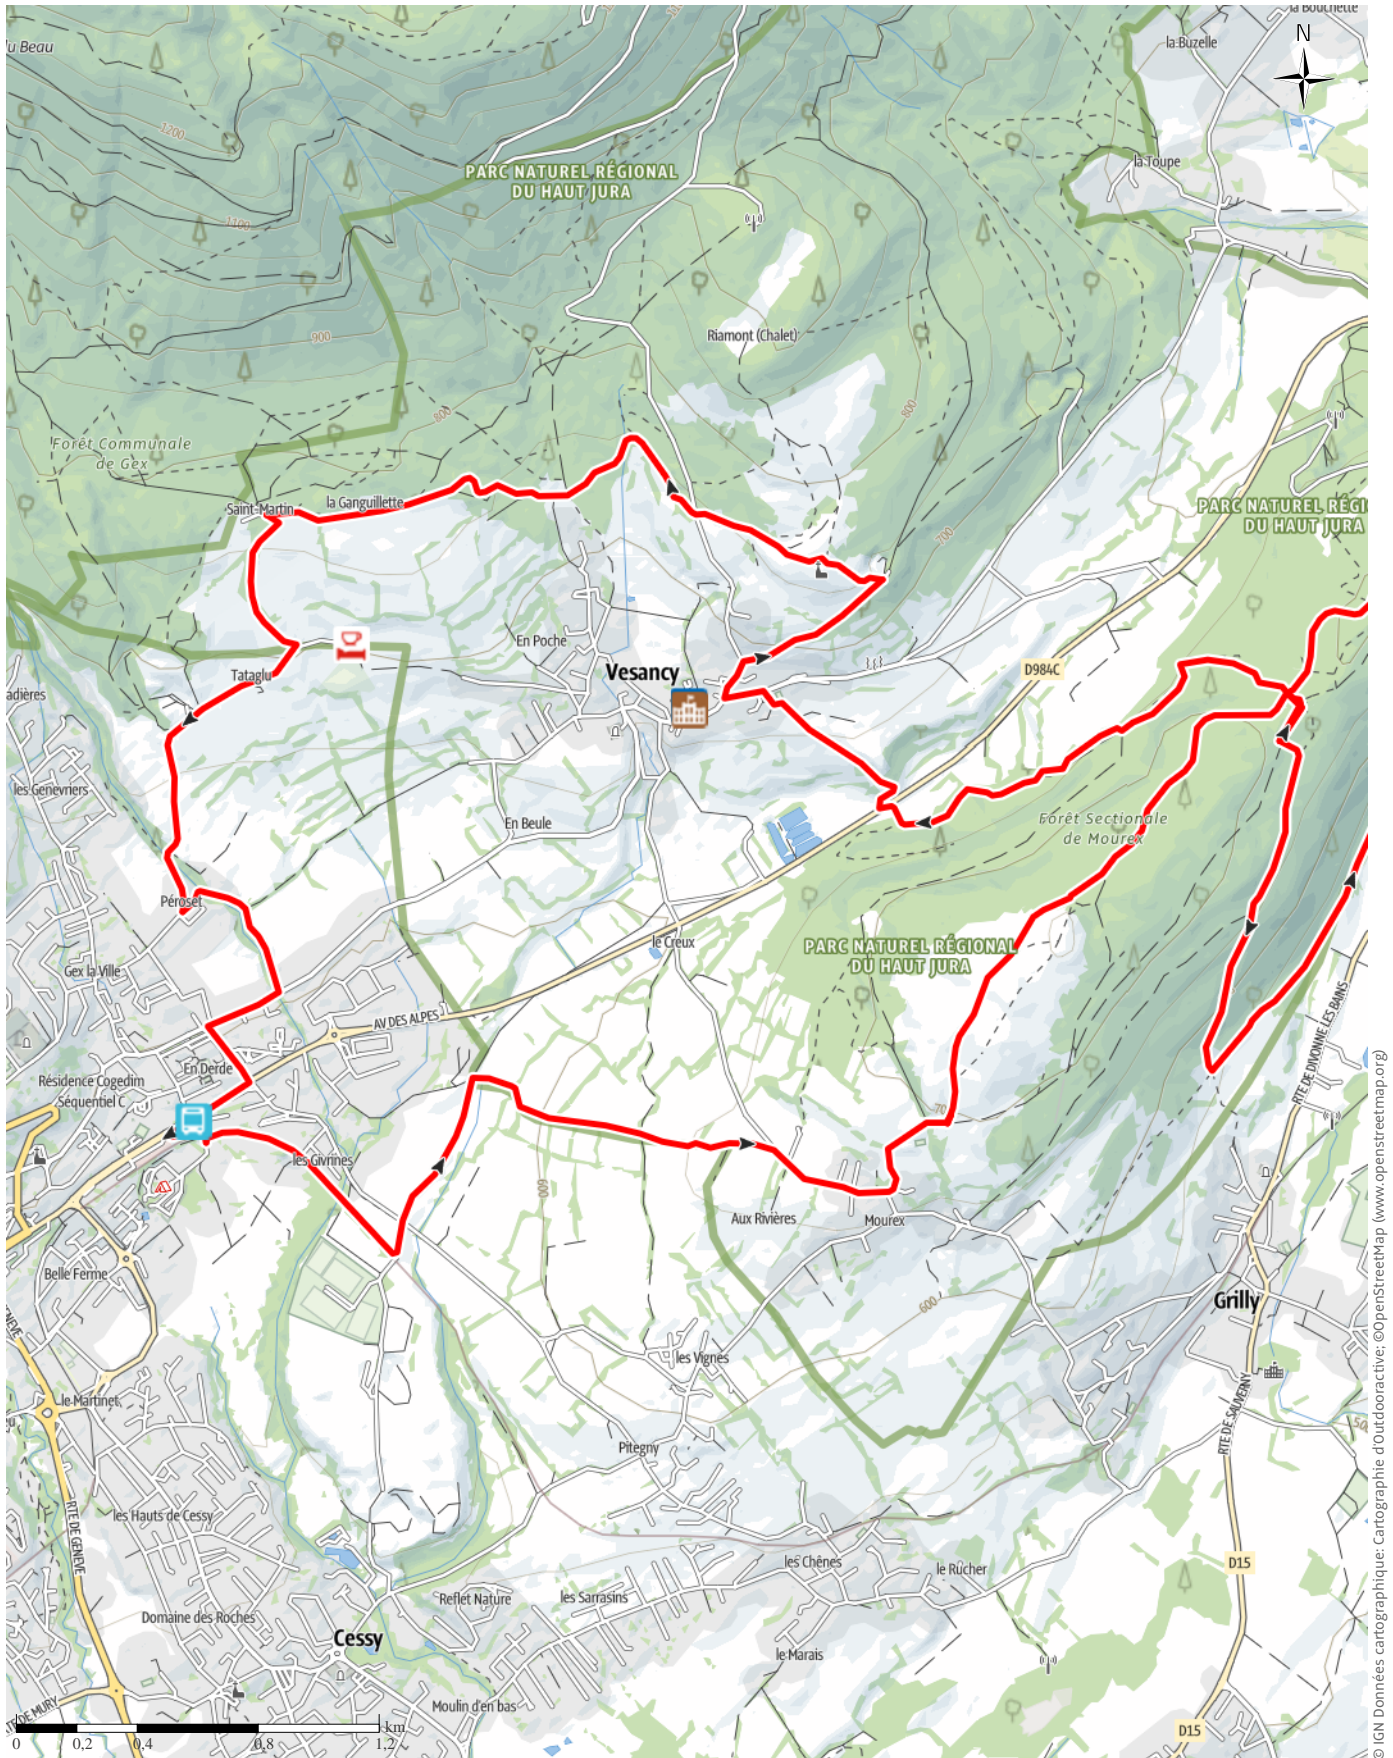

TOP Circuit VTT : Rouge Autour du Mont n°1

↔ 21,5 km

🕒 2:45 h.

▲ 565 m

▼ 575 m

Difficulté

Moyen