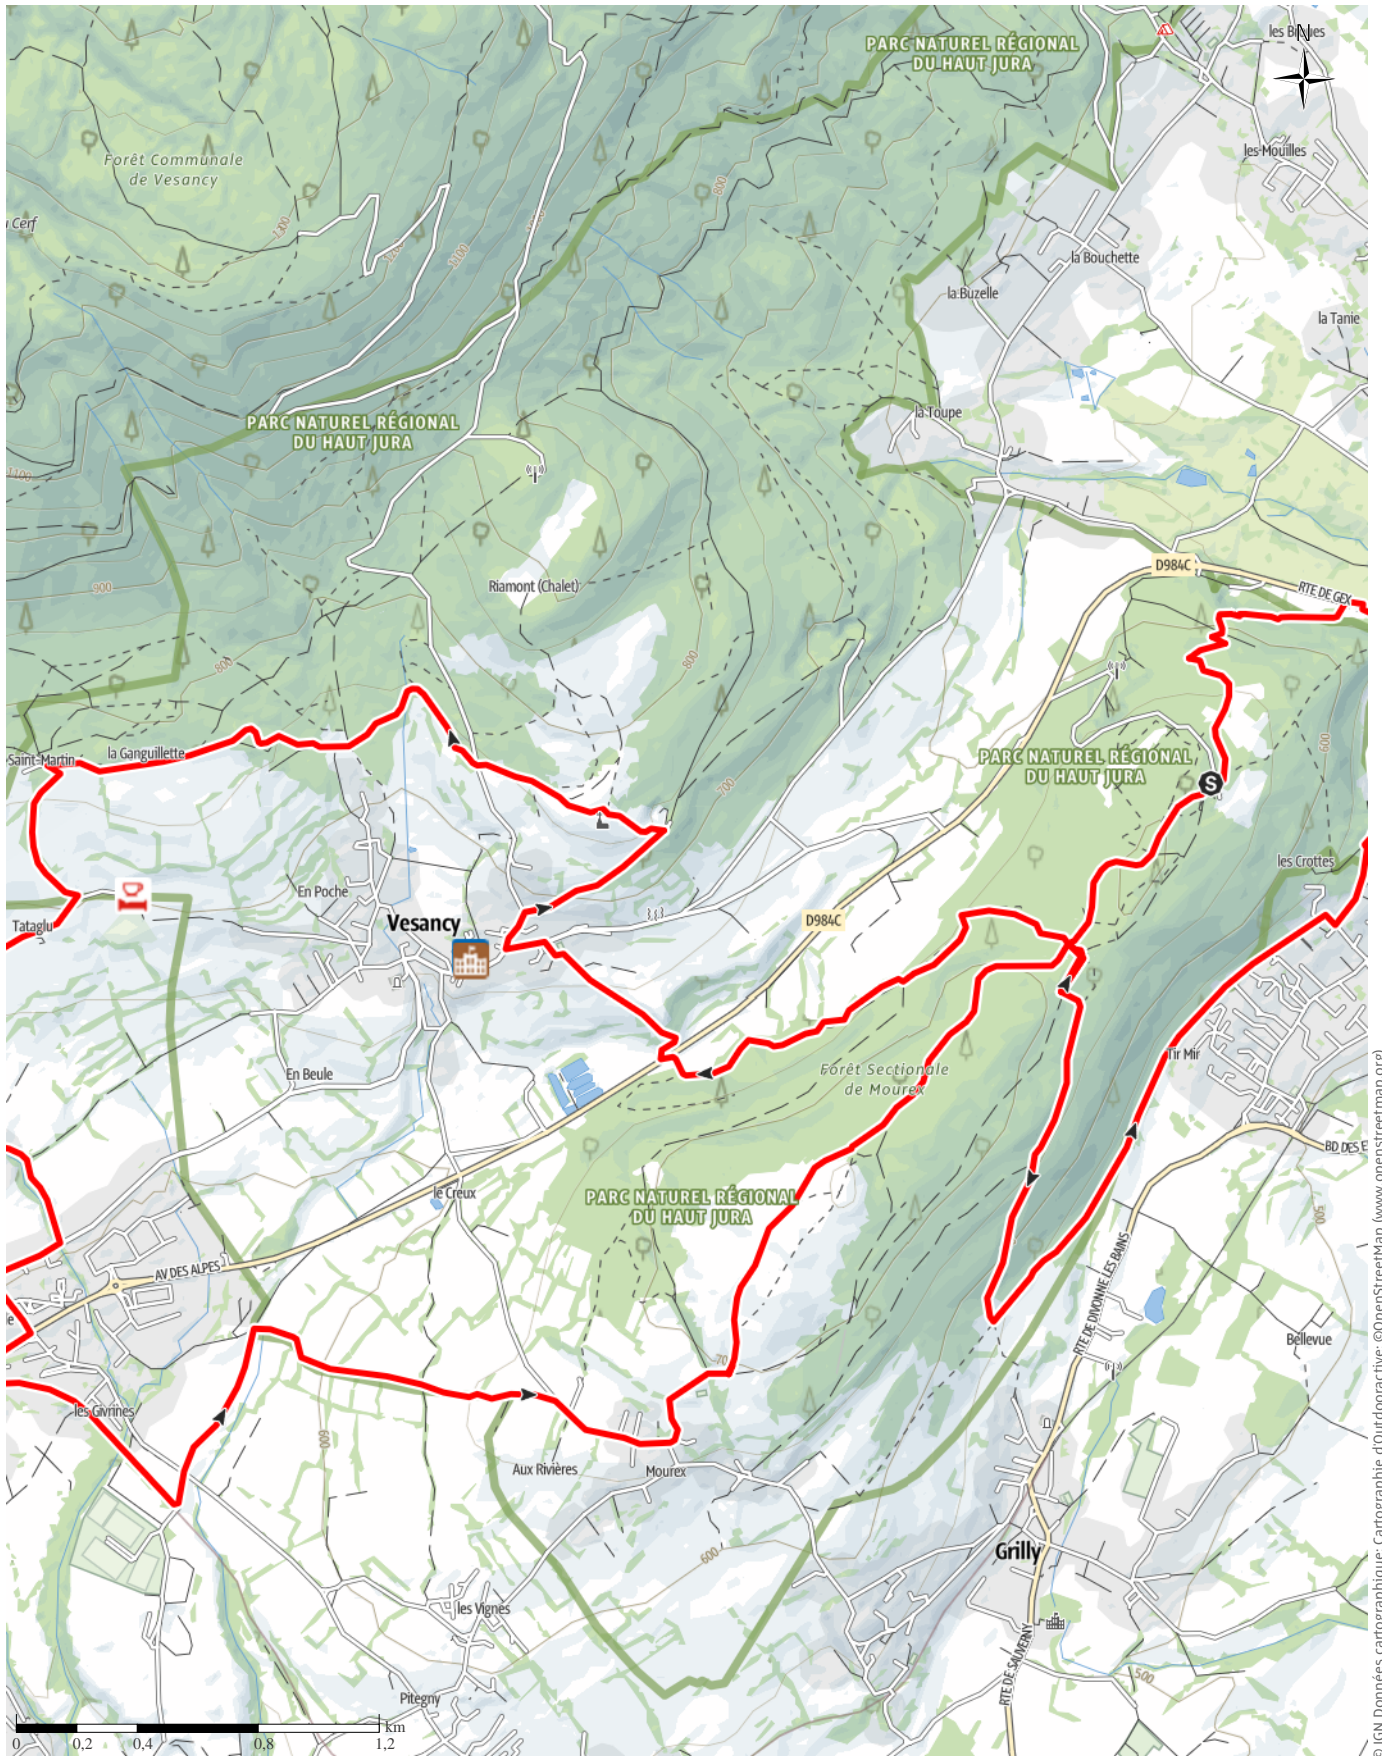

TOP Circuit VTT : Rouge Autour du Mont n°1

↔ 21,5 km | ⌚ 2:45 h. | ▲ 565 m | ▼ 575 m | Difficulté Moyen

© IGN Données cartographique; Cartographie d'Outdooractive; ©OpenStreetMap (www.openstreetmap.org)

TOP Circuit VTT : Rouge Autour du Mont n°1

↔ 21,5 km

🕒 2:45 h.

▲ 565 m

▾ 575 m

Difficulté

Moyen

© IGN Données cartographique; Cartographie d'Outdooractive; ©OpenStreetMap (www.openstreetmap.org)

TOP Circuit VTT : Rouge Autour du Mont n°1

↔ 21,5 km

🕒 2:45 h.

▲ 565 m

▼ 575 m

Difficulté

Moyen

© IGN Données cartographiques; Cartographie d'Outdooractive; ©OpenStreetMap (www.openstreetmap.org)

TOP Circuit VTT : Rouge Autour du Mont n°1

↔ 21,5 km

🕒 2:45 h.

▲ 565 m

▼ 575 m

Difficulté

Moyen

© IGN Données cartographique; Cartographie d'Outdooractive; ©OpenStreetMap (www.openstreetmap.org)