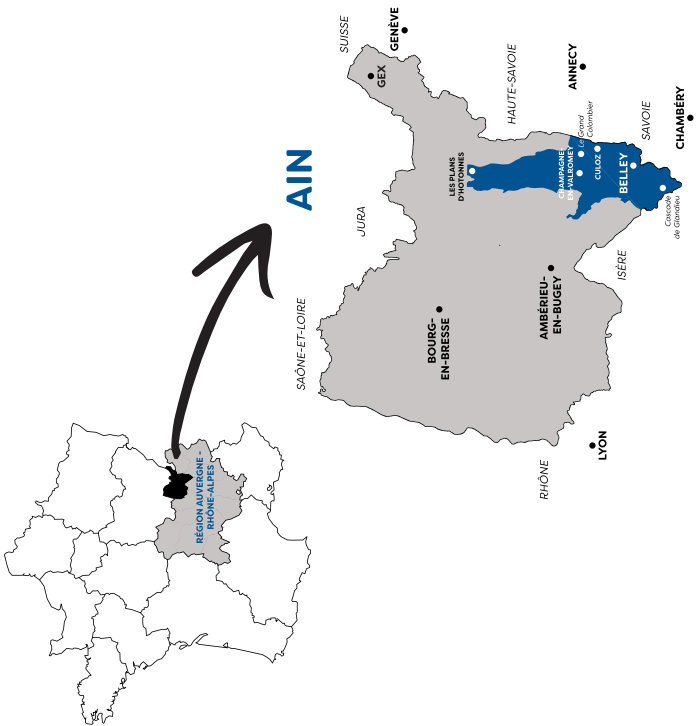

Boucles vélo du Valromey	Réf. carte	Point de départ	Longueur	Dénivelé
Le Plateau de Retord entre combes et cols (Variante par le Poizat : 43 km & 672 m D+)	1	Les Plans d'Hotonnes	31 km	336 m
Au pied du Grand Colombier	2	Champagne en Valromey	34 km	715 m
Vieille Lèbe et Col de Cuvillat	3	Champagne en Valromey	59 km	1075 m
Le Tour du Valromey	4	Les Plans d'Hotonnes	66 km	1400 m
Le Grand Colombier et ses lacets	5	Champagne en Valromey	53 km	1395 m
Côteaux du Bugey et Plateau d'Hauteville	6	Champagne en Valromey	87 km	1780 m
D'un plateau à l'autre	7	Les Plans d'Hotonnes	106 km	2012 m
Le Grand Colombier et le col de la Biche	8	Les Plans d'Hotonnes	86 km	2500 m

GPX à télécharger sur [bugeysud-tourisme.fr](http://bugeysud-tourisme.fr)

Parcours en itinérance	Référence carte	Point de départ	Longueur	Dénivelé positif
GTJ cyclo	GTJ cyclo	Montbéliard / Culoz	375 km	5160 m
GTJ gravel	GTJ gravel	Mandeure / Culoz	385 km	7000 m
ViaRhôna Eurovelo 17	ViaRhôna	Saint-Gingolph	815 km	1610 m

## CIRCUITS ET ITINÉRAIRES VÉLO DE ROUTE DANS LE BUGEY-SUD

ViaRhôna® | Vignoble du Bugey | Lacs et cascades  
Grand Colombier | Plateau de Retord

*Bugey Sud* *Mon échappée*

Autres parcours à la journée et itinérances				
VTC/VTAE Au fil de l'eau entre Rhône et Guiers	12	Plan d'eau de Cuchet	25 km	40 m
Le tour du lac du Bourget	13	Belley / Culoz	73 km	630 m
GTJ cyclo		Montbéliard / Culoz	375 km	5160 m
GTJ gravel		Mandeure (Doubs) / Culoz	385 km	7000 m
ViaRhôna - Eurovelo 17		Saint-Gingolph	815 km	1610 m