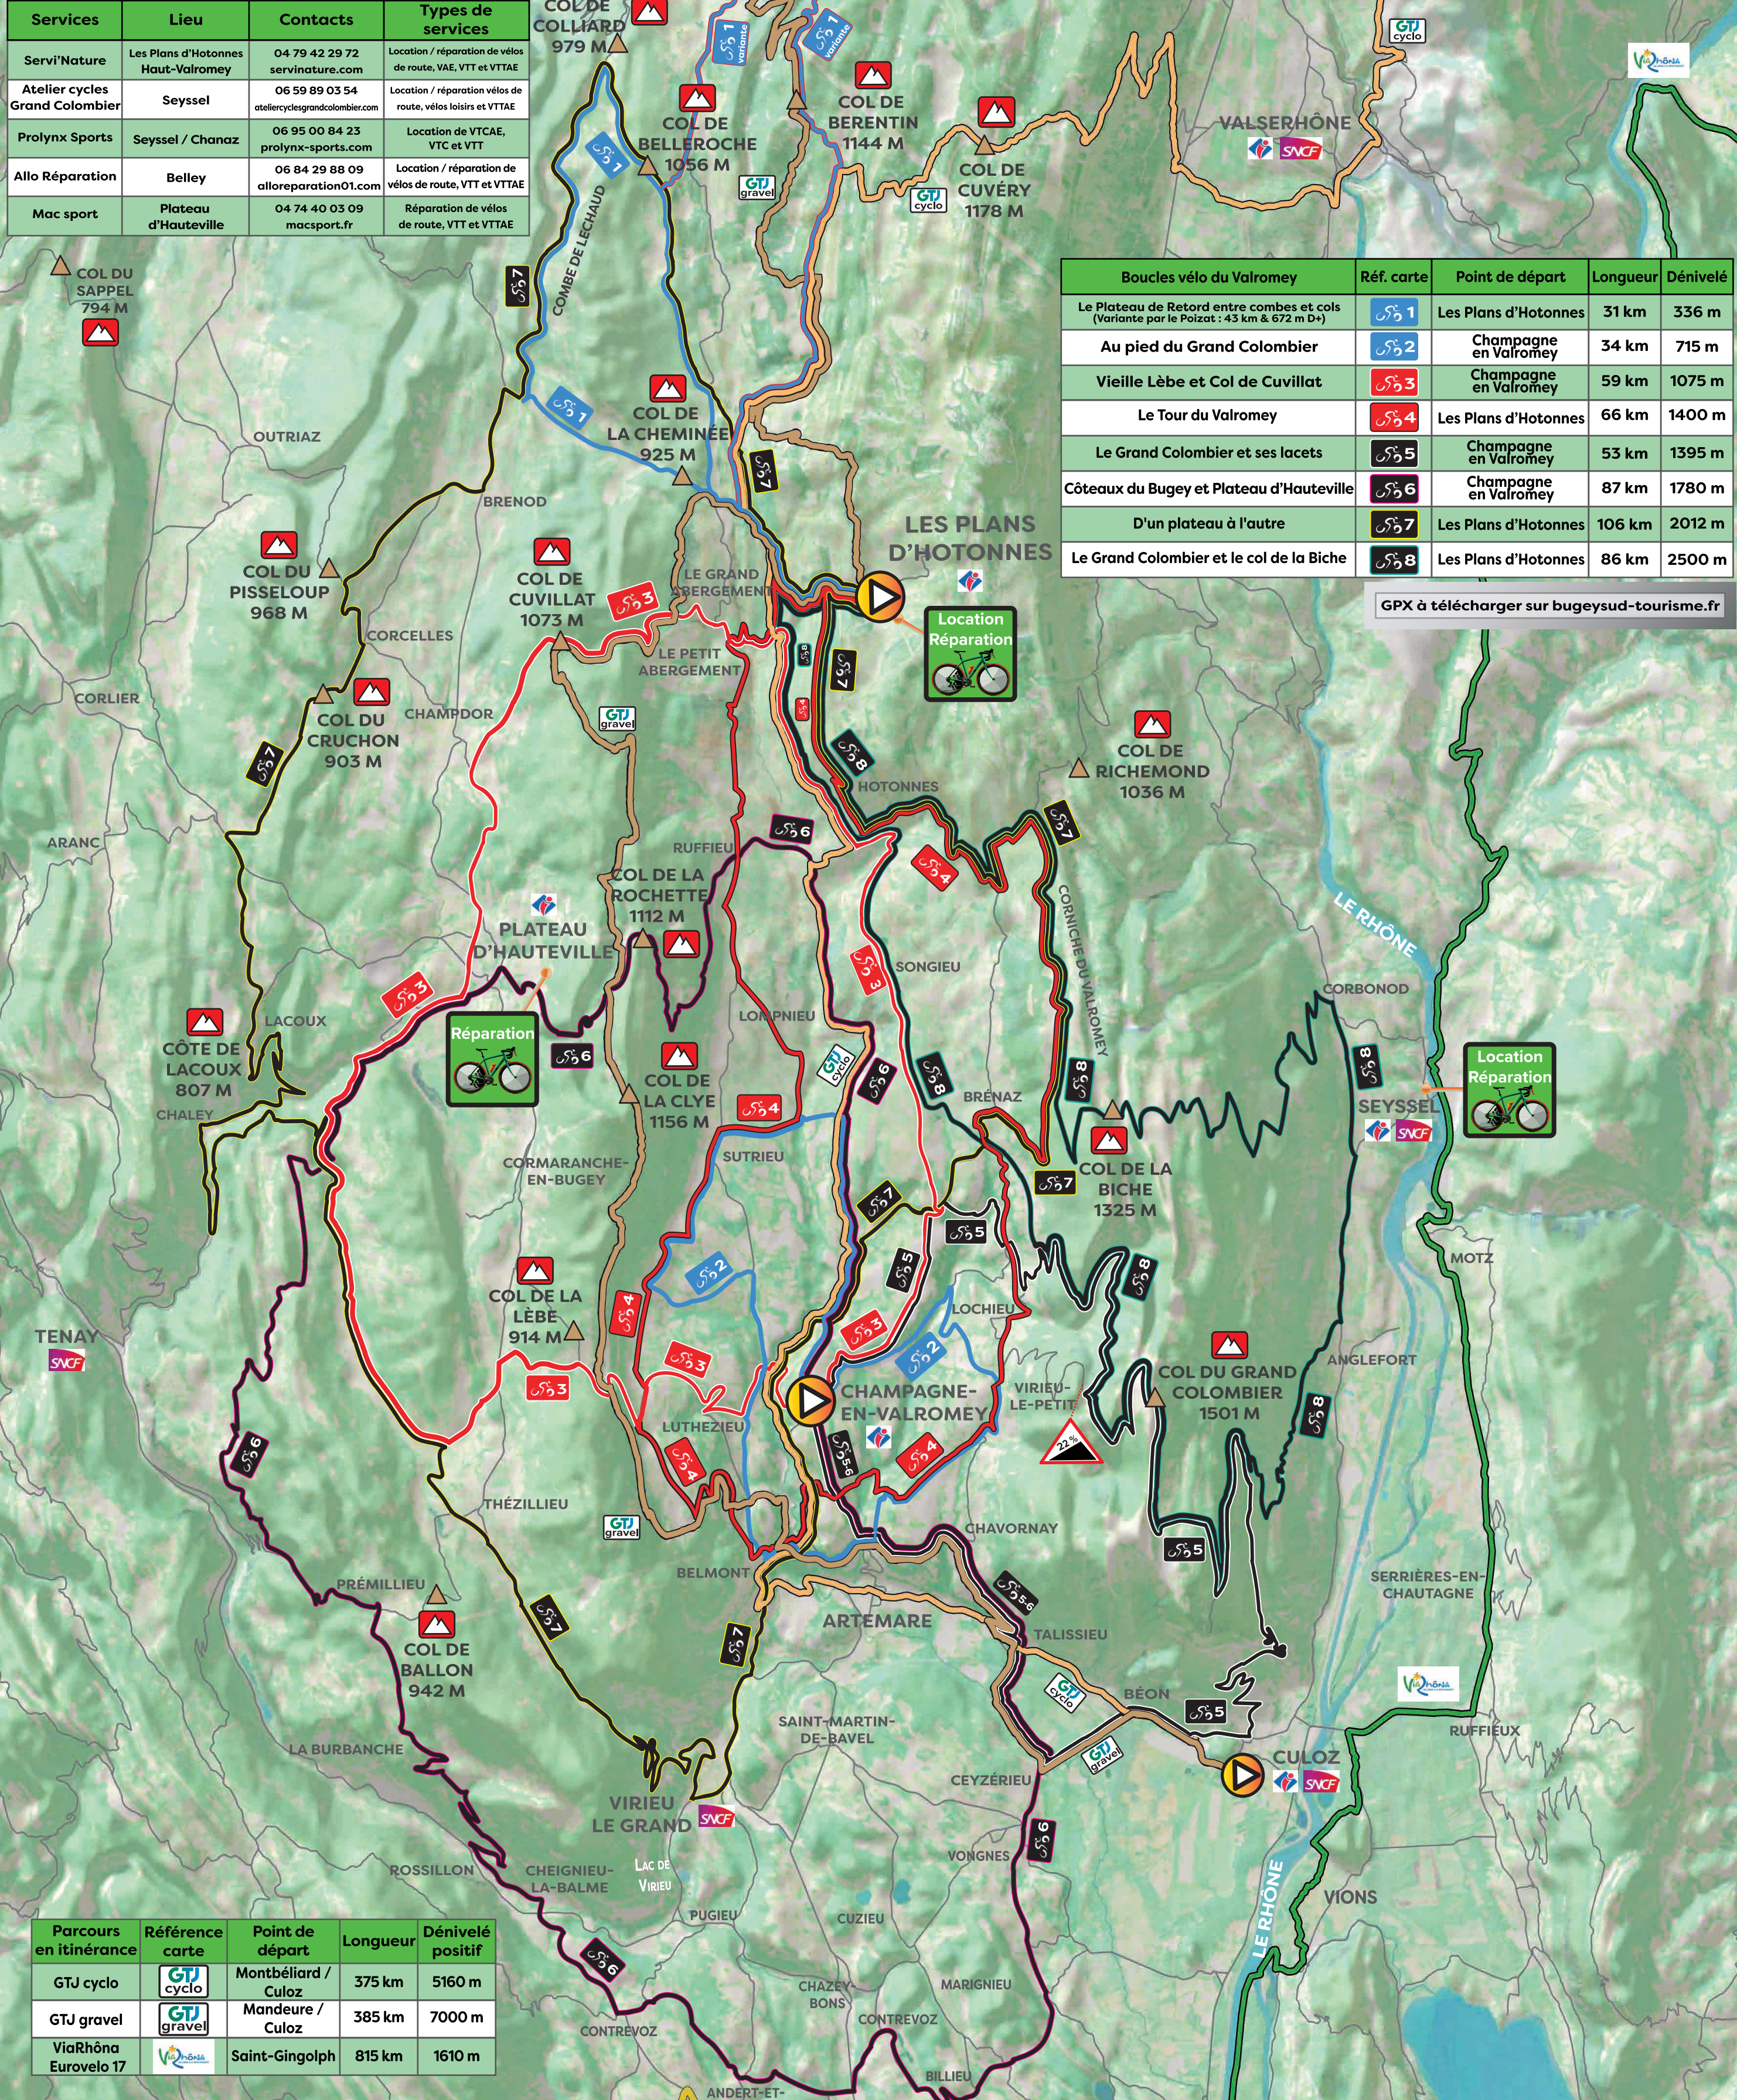

Boucles vélo du Valromey	Réf. carte	Point de départ	Longueur	Dénivelé
Le Plateau de Retord entre combes et cols (Variante par le Poizat : 43 km & 672 m D+)	1	Les Plans d'Hotonnes	31 km	336 m
Au pied du Grand Colombier	2	Champagne en Valromey	34 km	715 m
Vieille Lèbe et Col de Cuvillat	3	Champagne en Valromey	59 km	1075 m
Le Tour du Valromey	4	Les Plans d'Hotonnes	66 km	1400 m
Le Grand Colombier et ses lacets	5	Champagne en Valromey	53 km	1395 m
Côteaux du Bugey et Plateau d'Hauteville	6	Champagne en Valromey	87 km	1780 m
D'un plateau à l'autre	7	Les Plans d'Hotonnes	106 km	2012 m
Le Grand Colombier et le col de la Biche	8	Les Plans d'Hotonnes	86 km	2500 m

GPX à télécharger sur [bugeysud-tourisme.fr](http://bugeysud-tourisme.fr)

Parcours en itinérance	Référence carte	Point de départ	Longueur	Dénivelé positif
GTJ cyclo	GTJ cyclo	Montbéliard / Culoz	375 km	5160 m
GTJ gravel	GTJ gravel	Mandeure / Culoz	385 km	7000 m
ViaRhôna Eurovelo 17	ViaRhôna	Saint-Gingolph	815 km	1610 m

Autres parcours à la journée et itinérances				
VTC/VTAE Au fil de l'eau entre Rhône et Guiers	12	Plan d'eau de Cuchet	25 km	40 m
Le tour du lac du Bourget	13	Belley / Culoz	73 km	630 m
GTJ cyclo		Montbéliard / Culoz	375 km	5160 m
GTJ gravel		Mandeure (Doubs) / Culoz	385 km	7000 m
ViaRhôna - Eurovelo 17		Saint-Gingolph	815 km	1610 m