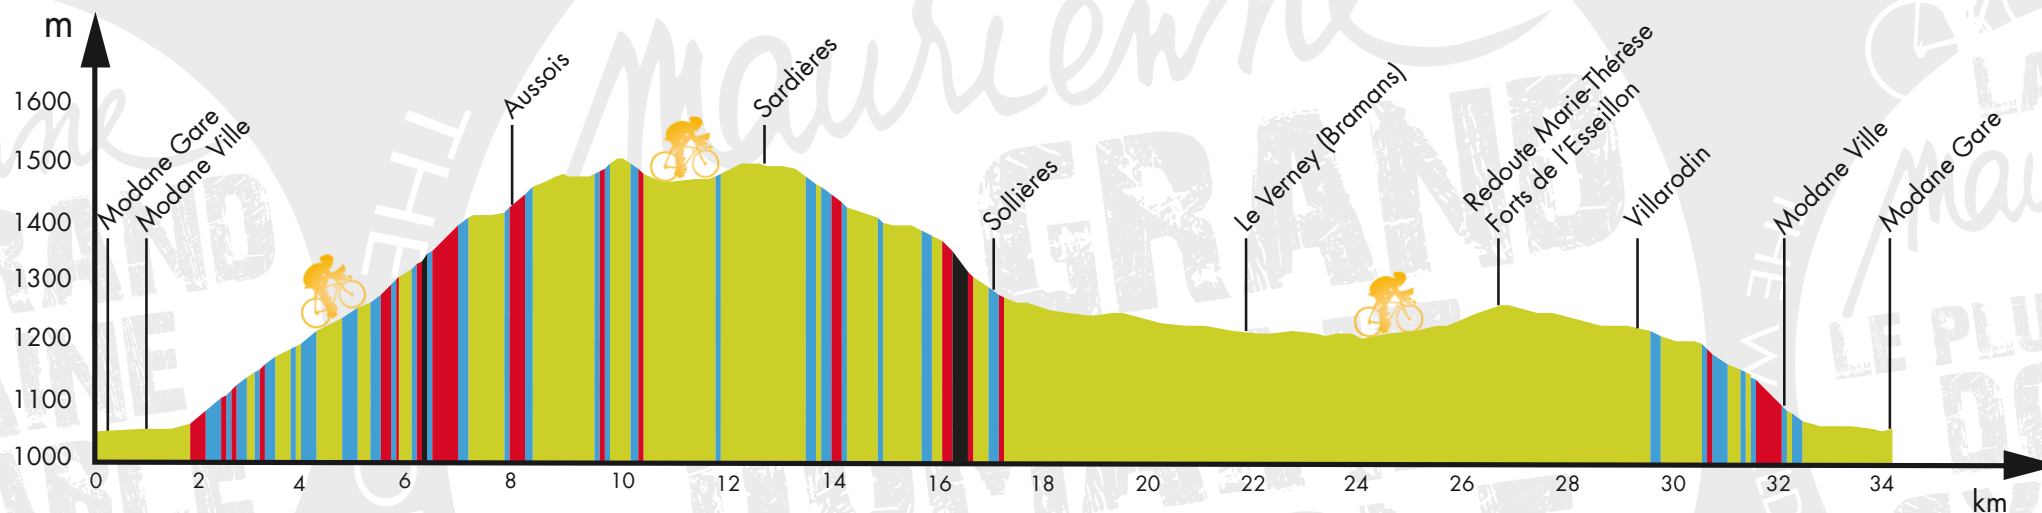

TOUR DE L'ESSEILLON

CIRCUIT OF L'ESSEILLON

Niveau / Level : 1 2 3 4

Départ / Start point : Modane Gare (1060 m)

Arrivée / Finish point : Modane Gare (1060 m)

Distance : 34,3 km

Dénivelé + / Height gain : 573 m

Dénivelé - / Height loss : 573 m

Fréquentation / Traffic levels : **Modéré** / Moderate

f t @cyclomaurienne

Instagram #VeloMaurienne #cyclomaurienne

YouTube Destination Maurienne

Légende du profil / Profile legend :

< 5 % < 7 % < 10 % > 10 %

Niveau / Level :

1 Parcours facile, de courtes distance (< 30 km), hors des grands axes, sans côte soutenue (< 300 m de dénivelé).
Easy and short routes (< 30 km) that avoid main roads and long climbs (< 300m of height gain)

2 Parcours à profil vallonné pouvant comporter de fortes côtes (< 600 m de dénivelé positif cumulé).
Undulating routes. Any steep climbs are short (< 600 m of height gain)

3 Parcours difficile avec des côtes pouvant atteindre des pourcentages importants (< 1000 m de dénivelé).
Difficult itinerary with steep climbs (< 1000 m of height gain)