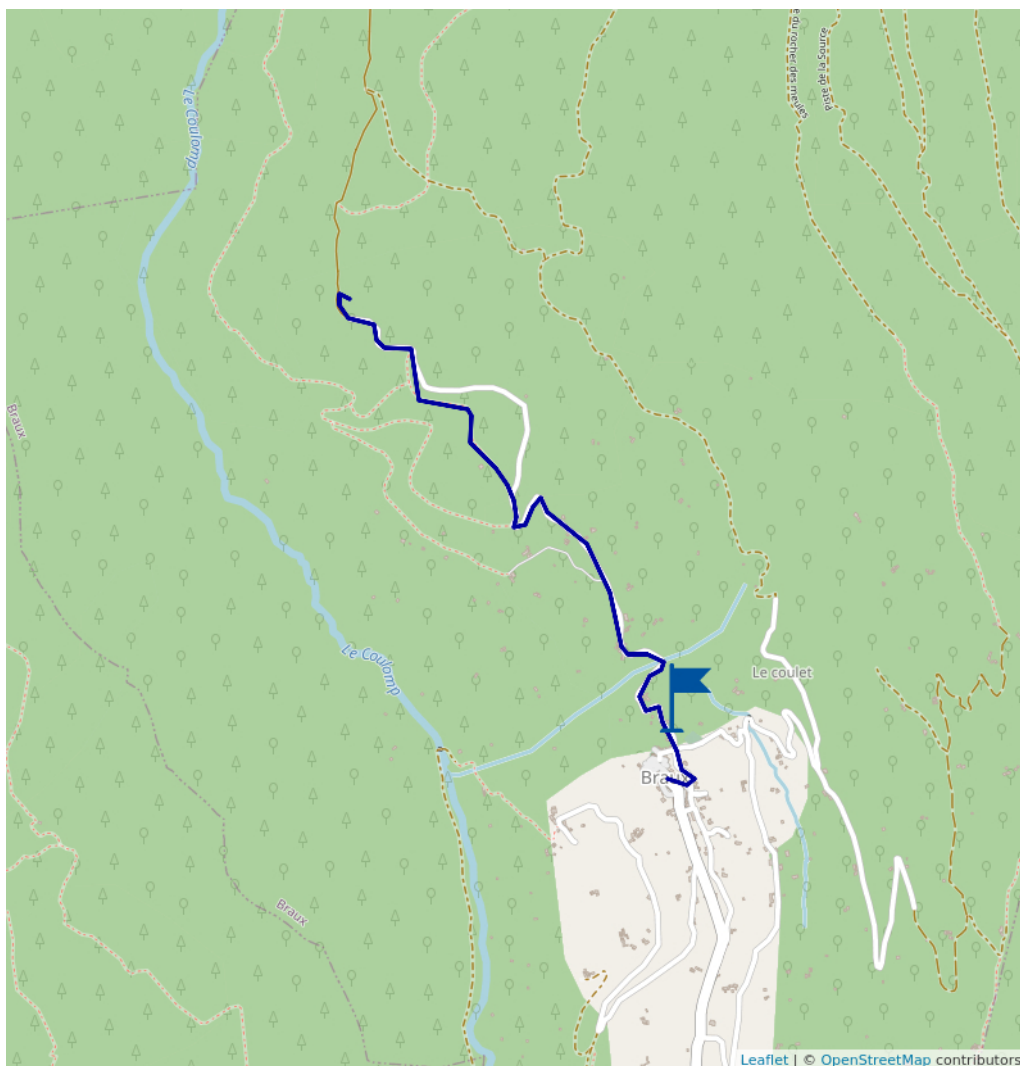

Sentier découverte de la châtaigne

Proposé par :
Office de tourisme Intercommunal Verdon Tourisme
"Ce PDF a été généré à partir de Cirkwi, la plateforme de partage
d'activités touristiques qui vous fait voyager"
www.cirkwi.com/circuit/330357

 4.30 km

 maxi -99999 m
 mini 99999 m
150 m

Facile, ludique et interactif, ce sentier de découverte serpente dans la châtaigneraie le long d'un canal, au coeur d'un paysage bucolique. Le parcours vous permettra de découvrir les onze stations liées à la particularité de ce site.