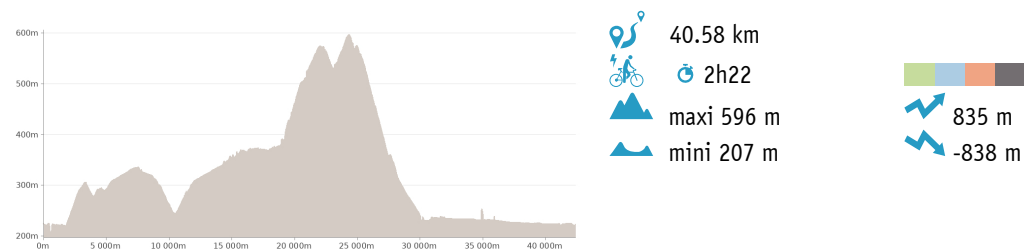

Les châteaux - parcours court

Proposé par :
Office de Tourisme Vallée du Tarn & Monts de l'Albigeois
"Ce PDF a été généré à partir de Cirkwi, la plateforme de partage
d'activités touristiques qui vous fait voyager"
www.cirkwi.com/circuit/316748

Circuit vélo à assistance électrique : Trébas - Plaisance- Coupjac - Brousse le château -Lincou

Ce circuit est composé de
6 infos parcours

Cet itinéraire vous est fourni à titre indicatif. Cirkwi ne certifie pas la fiabilité des informations contenues dans les textes, cartes ou photos de cet itinéraire. Retrouvez plus d'infos sur www.cirkwi.com