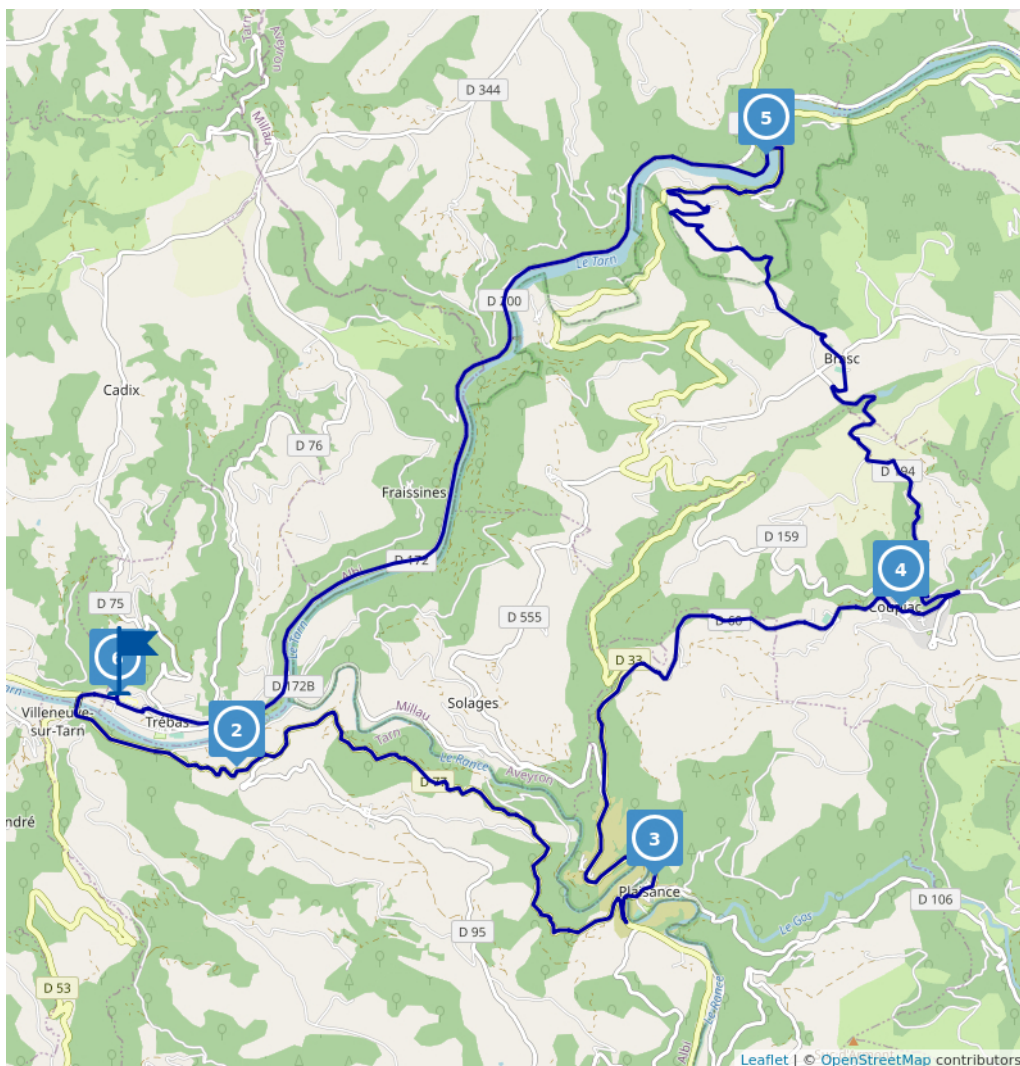

Les châteaux - parcours court

Proposé par :
Office de Tourisme Vallée du Tarn & Monts de l'Albigeois
"Ce PDF a été généré à partir de Cirkwi, la plateforme de partage
d'activités touristiques qui vous fait voyager"
www.cirkwi.com/circuit/316748

Circuit vélo à assistance électrique : Trébas - Plaisance- Coupjac - Brousse le château -Lincou

Ce circuit est composé de
6 infos parcours

Cet itinéraire vous est fourni à titre indicatif. Cirkwi ne certifie pas la fiabilité des informations contenues dans les textes, cartes ou photos de cet itinéraire. Retrouvez plus d'infos sur www.cirkwi.com

43.9385110

3

Avenue de Coupiac12550 PLAISANCE

43.9279070

4

Rue du Presbytère12550 COUPIAC

43.9539340

5

Lincou12170 REQUISTA

43.9974010

6

Prade del Bourg81340 TRÉBAS

43.9453570