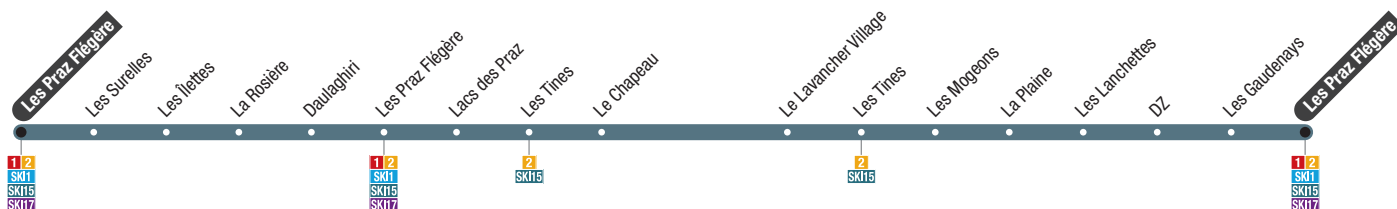

Circule du 21 décembre 2024 au 5 janvier 2025,
du 8 février au 9 mars 2025 et du 5 au 21 avril 2025

Runs from 21 December 2024 to 5 January 2025,
from 8 February to 9 March 2025 and from 5 to 21 April 2025

Les Praz Flégère	Les Surelles	Les Îlettes	La Rosière	Daulaghiri	Les Praz Flégère	Lacs des Praz	Les Tines	Le Chapeau	Le Lavancher Village	Les Tines	Les Mogeons	La Plaine	Les Lanchettes	DZ	Les Gaudenays	Les Praz Flégère
7:30	7:32	7:33	7:34	7:34	7:38	7:40	7:41	7:47	7:48	7:51	7:53	7:53	7:54	7:54	7:55	7:56
8:30	8:32	8:33	8:34	8:34	8:38	8:40	8:41	8:47	8:48	8:51	8:53	8:53	8:54	8:54	8:55	8:56
9:00	9:02	9:03	9:04	9:04	9:08	9:10	9:11	9:17	9:18	9:21	9:23	9:23	9:24	9:24	9:25	9:26
9:30	9:32	9:33	9:34	9:34	9:38	9:40	9:41	9:47	9:48	9:51	9:53	9:53	9:54	9:54	9:55	9:56
↓ Un bus toutes les 30 minutes / A bus every 30 minutes ↓								↓ Un bus toutes les 30 minutes / A bus every 30 minutes ↓								
17:00	17:02	17:03	17:04	17:04	17:08	17:10	17:11	17:17	17:18	17:21	17:23	17:23	17:24	17:24	17:25	17:26
18:00	18:02	18:03	18:04	18:04	18:08	18:10	18:11	18:17	18:18	18:21	18:23	18:23	18:24	18:24	18:25	18:26
18:30	18:32	18:33	18:34	18:34	18:38	18:40	18:41	18:47	18:48	18:51	18:53	18:53	18:54	18:54	18:55	18:56
19:00	19:02	19:03	19:04	19:04	19:08	19:10	19:11	19:17	19:18	19:21	19:23	19:23	19:24	19:24	19:25	19:26

Circule du 6 janvier au 7 février 2025
et du 10 mars au 4 avril 2025

Runs from 6 January to 7 February 2025
and from 10 March to 4 April 2025

Les Praz Flégère	Les Surelles	Les Îlettes	La Rosière	Daulaghiri	Les Praz Flégère	Lacs des Praz	Les Tines	Le Chapeau	Le Lavancher Village	Les Tines	Les Mogeons	La Plaine	Les Lanchettes	DZ	Les Gaudenays	Les Praz Flégère
7:30	7:32	7:33	7:34	7:34	7:38	7:40	7:41	7:47	7:48	7:51	7:53	7:53	7:54	7:54	7:55	7:56
8:30	8:32	8:33	8:34	8:34	8:38	8:40	8:41	8:47	8:48	8:51	8:53	8:53	8:54	8:54	8:55	8:56
9:00	9:02	9:03	9:04	9:04	9:08	9:10	9:11	9:17	9:18	9:21	9:23	9:23	9:24	9:24	9:25	9:26
9:30	9:32	9:33	9:34	9:34	9:38	9:40	9:41	9:47	9:48	9:51	9:53	9:53	9:54	9:54	9:55	9:56
↓ Un bus toutes les 30 minutes / A bus every 30 minutes ↓								↓ Un bus toutes les 30 minutes / A bus every 30 minutes ↓								
17:00	17:02	17:03	17:04	17:04	17:08	17:10	17:11	17:17	17:18	17:21	17:23	17:23	17:24	17:24	17:25	17:26
18:00	18:02	18:03	18:04	18:04	18:08	18:10	18:11	18:17	18:18	18:21	18:23	18:23	18:24	18:24	18:25	18:26
18:30	18:32	18:33	18:34	18:34	18:38	18:40	18:41	18:47	18:48	18:51	18:53	18:53	18:54	18:54	18:55	18:56
19:00	19:02	19:03	19:04	19:04	19:08	19:10	19:11	19:17	19:18	19:21	19:23	19:23	19:24	19:24	19:25	19:26

Ces horaires fonctionnent uniquement sur réservation sur l'application Chamonix Mobilité ou par téléphone au 04 50 53 05 55
The following time slots work only by reservation on the Chamonix Mobility application or by phone on +33 4 50 53 05 55