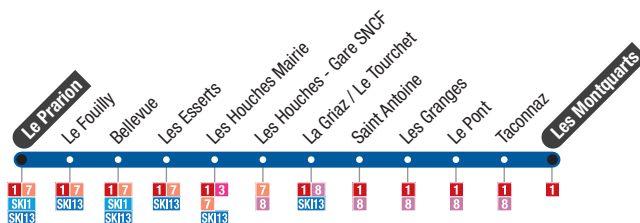

XX:XX : Attention, terminus à l'arrêt Les Praz Flégère
Caution, terminus at Les Praz Flégère stop

SKI 16

Chamonix Montquarts → Les Houches Prarion

Circle tous les jours du 21 décembre 2024 au 9 mars 2025
Operates everyday from 21 December 2024 until 9 March 2025