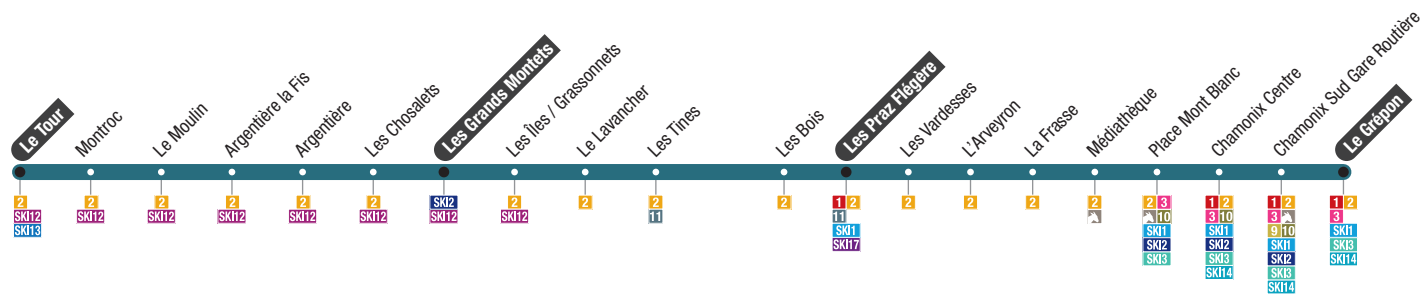

Le Tour → Les Grand Montets → Les Praz Flégère → Chamonix

Circule tous les jours du 21 décembre 2024
jusqu'à la fermeture des domaines skiables
Runs everyday from 21 December 2024 until the ski areas close

Le Tour	Montrroc	Le Moulin	Argentière la Fis	Argentière	Les Chosalets	Les Grands Montets	Les îles / Grassonnets	Le Lavancher	Les Tines	Les Bois	Les Praz Flégère	Les Vardesses	L'Arveyron	La Frasse	Médiathèque	Place Mont Blanc	Chamonix Centre	Chamonix Sud Gare Routière	Le Grépon
8:58	9:00	9:01	9:03	9:04	9:05	9:06	9:09	9:12	9:14	9:15	9:17	9:19	9:20	9:24	9:27	9:28	9:30	9:32	9:33
9:12	9:14	9:15	9:17	9:18	9:19	9:20	9:23	9:26	9:28	9:29	9:31	.....	.....	.....	.....	.....	.....	.....	.....
9:26	9:28	9:29	9:31	9:32	9:33	9:34	9:37	9:40	9:42	9:43	9:45	9:47	9:48	9:52	9:55	9:56	9:58	10:00	10:01
9:40	9:42	9:43	9:45	9:46	9:47	9:48	9:51	9:54	9:56	9:57	9:59	.....	.....	.....	.....	.....	.....	.....	.....
9:54	9:56	9:57	9:59	10:00	10:01	10:02	10:05	10:08	10:10	10:11	10:13	10:15	10:16	10:20	10:23	10:24	10:26	10:28	10:29
10:08	10:10	10:11	10:13	10:14	10:15	10:16	10:19	10:22	10:24	10:25	10:27	10:29	10:30	10:34	10:37	10:38	10:40	10:42	10:43
10:22	10:24	10:25	10:27	10:28	10:29	10:30	10:33	10:36	10:38	10:39	10:41	10:43	10:44	10:48	10:51	10:52	10:54	10:56	10:57
10:36	10:38	10:39	10:41	10:42	10:43	10:44	10:47	10:50	10:52	10:53	10:55	10:57	10:58	11:02	11:05	11:06	11:08	11:10	11:11
10:56	10:58	10:59	11:01	11:02	11:03	11:04	11:07	11:10	11:12	11:13	11:15	11:17	11:18	11:22	11:25	11:26	11:28	11:30	11:31
11:16	11:18	11:19	11:21	11:22	11:23	11:24	11:27	11:30	11:32	11:33	11:35	11:37	11:38	11:42	11:45	11:46	11:48	11:50	11:51
11:36	11:38	11:39	11:41	11:42	11:43	11:44	11:47	11:50	11:52	11:53	11:55	11:57	11:58	12:02	12:05	12:06	12:08	12:10	12:11
11:56	11:58	11:59	12:01	12:02	12:03	12:04	12:07	12:10	12:12	12:13	12:15	12:17	12:18	12:22	12:25	12:26	12:28	12:30	12:31
12:16	12:18	12:19	12:21	12:22	12:23	12:24	12:27	12:30	12:32	12:33	12:35	12:37	12:38	12:42	12:45	12:46	12:48	12:50	12:51
12:36	12:38	12:39	12:41	12:42	12:43	12:44	12:47	12:50	12:52	12:53	12:55	12:57	12:58	13:02	13:05	13:06	13:08	13:10	13:11
12:56	12:58	12:59	13:01	13:02	13:03	13:04	13:07	13:10	13:12	13:13	13:15	13:17	13:18	13:22	13:25	13:26	13:28	13:30	13:31
13:16	13:18	13:19	13:21	13:22	13:23	13:24	13:27	13:30	13:32	13:33	13:35	13:37	13:38	13:42	13:45	13:46	13:48	13:50	13:51
13:36	13:38	13:39	13:41	13:42	13:43	13:44	13:47	13:50	13:52	13:53	13:55	13:57	13:58	14:02	14:05	14:06	14:08	14:10	14:11
13:56	13:58	13:59	14:01	14:02	14:03	14:04	14:07	14:10	14:12	14:13	14:15	14:17	14:18	14:22	14:25	14:26	14:28	14:30	14:31
14:16	14:18	14:19	14:21	14:22	14:23	14:24	14:27	14:30	14:32	14:33	14:35	14:37	14:38	14:42	14:45	14:46	14:48	14:50	14:51
14:36	14:38	14:39	14:41	14:42	14:43	14:44	14:47	14:50	14:52	14:53	14:55	14:57	14:58	15:02	15:05	15:06	15:08	15:10	15:11
14:56	14:58	14:59	15:01	15:02	15:03	15:04	15:07	15:10	15:12	15:13	15:15	15:17	15:18	15:22	15:25	15:26	15:28	15:30	15:31
15:10	15:12	15:13	15:15	15:16	15:17	15:18	15:21	15:24	15:26	15:27	15:29	15:31	15:32	15:36	15:39	15:40	15:42	15:44	15:45
15:24	15:26	15:27	15:29	15:30	15:31	15:32	15:35	15:38	15:40	15:41	15:43	15:45	15:46	15:50	15:53	15:54	15:56	15:58	15:59
15:38	15:40	15:41	15:43	15:44	15:45	15:46	15:49	15:52	15:54	15:55	15:57	15:59	16:00	16:04	16:07	16:08	16:10	16:12	16:13
15:52	15:54	15:55	15:57	15:58	15:59	16:00	16:03	16:06	16:08	16:09	16:11	16:13	16:14	16:18	16:21	16:22	16:24	16:26	16:27
16:06	16:08	16:09	16:11	16:12	16:13	16:14	16:17	16:20	16:22	16:23	16:25	16:27	16:28	16:32	16:35	16:36	16:38	16:40	16:41
16:20	16:22	16:23	16:25	16:26	16:27	16:28	16:31	16:34	16:36	16:37	16:39	16:41	16:42	16:46	16:49	16:50	16:52	16:54	16:55
16:34	16:36	16:37	16:39	16:40	16:41	16:42	16:45	16:48	16:50	16:51	16:53	16:55	16:56	17:00	17:03	17:04	17:06	17:08	17:09
16:48	16:50	16:51	16:53	16:54	16:55	16:56	16:59	17:02	17:04	17:05	17:07	17:09	17:10	17:14	17:17	17:18	17:20	17:22	17:23
17:02	17:04	17:05	17:07	17:08	17:09	17:10	17:13	17:16	17:18	17:19	17:21	17:23	17:24	17:28	17:31	17:32	17:34	17:36	17:37
17:16	17:18	17:19	17:21	17:22	17:23	17:24	17:27	17:30	17:32	17:33	17:35	17:37	17:38	17:42	17:45	17:46	17:48	17:50	17:51
17:30	17:32	17:33	17:35	17:36	17:37	17:38	17:41	17:44	17:46	17:47	17:49	17:51	17:52	17:56	17:59	18:00	18:02	18:04	18:05
17:44	17:46	17:47	17:49	17:50	17:51	17:52	17:55	17:58	18:00	18:01	18:03	18:05	18:06	18:10	18:13	18:14	18:16	18:18	18:19
17:58	18:00	18:01	18:03	18:04	18:05	18:06	18:09	18:12	18:14	18:15	18:17	18:19	18:20	18:24	18:27	18:28	18:30	18:32	18:33