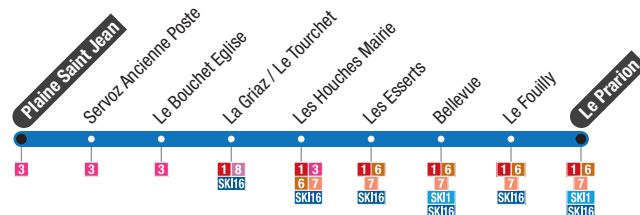

Les Îles Grassonnets → Le Tour

Servoz → Les Houches

Circule tous les jours du 21 décembre 2024 au 5 janvier 2025
et du 8 février au 9 mars 2025

Runs everyday from 21 December 2024 until 5 January 2025
and from 8 February until 9 March 2025

Circule les mercredis, samedis et dimanches du 21 décembre 2024 à la fermeture du domaine skiable
des Houches et tous les jours pendant les vacances scolaires

Operates on Wednesdays, Saturdays and Sundays from December 21, 2024 until
the Les Houches ski area closes and every day during school holidays

Les Îles Grassonnets → Le Tour

Les Îles Grassonnets	Les Chosalalets	Les Grands Montets	Argentière	Argentière la FIS	Le Moulin	Montrroc	Le Tour Village	Le Tour
9:15	9:17	9:18	9:21	9:22	9:24	9:25	9:28	9:28
10:00	10:02	10:03	10:06	10:07	10:09	10:10	10:13	10:13
10:45	10:47	10:48	10:51	10:52	10:54	10:55	10:58	10:58
11:30	11:32	11:33	11:36	11:37	11:39	11:40	11:43	11:43
12:15	12:17	12:18	12:21	12:22	12:24	12:25	12:28	12:28
13:00	13:02	13:03	13:06	13:07	13:09	13:10	13:13	13:13
13:45	13:47	13:48	13:51	13:52	13:54	13:55	13:58	13:58
14:30	14:32	14:33	14:36	14:37	14:39	14:40	14:43	14:43
15:15	15:17	15:18	15:21	15:22	15:24	15:25	15:28	15:28
16:00	16:02	16:03	16:06	16:07	16:09	16:10	16:13	16:13
16:45	16:47	16:48	16:51	16:52	16:54	16:55	16:58	16:58

Plaine Saint Jean → Le Prarion

Plaine Saint Jean	Servoz Ancienne Poste	Le Bouchet Eglise	La Griaz / Le Tourchet	Les Houches Mairie	Les Esserts	Bellevue	Le Fouilly	Le Prarion
8:10	8:11	8:12	8:25	8:25	8:26	8:27	8:27	8:28

Le Tour → Les Îles Grassonnets

Le Tour	Montrroc	Le Moulin	Argentière la FIS	Argentière	Les Chosalalets	Les Grands Montets	Les Îles Grassonnets
9:30	9:33	9:35	9:37	9:38	9:40	9:42	9:45
10:15	10:18	10:20	10:22	10:23	10:25	10:27	10:30
11:00	11:03	11:05	11:07	11:08	11:10	11:12	11:15
11:45	11:48	11:50	11:52	11:53	11:55	11:57	12:00
12:30	12:33	12:35	12:37	12:38	12:40	12:42	12:45
13:15	13:18	13:20	13:22	13:23	13:25	13:27	13:30
14:00	14:03	14:05	14:07	14:08	14:10	14:12	14:15
14:45	14:48	14:50	14:52	14:53	14:55	14:57	15:00
15:30	15:33	15:35	15:37	15:38	15:40	15:42	15:45
16:15	16:18	16:20	16:22	16:23	16:25	16:27	16:30
17:00	17:03	17:05	17:07	17:08	17:10	17:12	17:15

Le Prarion → Plaine Saint Jean

Le Prarion	Le Fouilly	Bellevue	Les Esserts	Les Houches Mairie	La Griaz / Le Tourchet	Le Bouchet Eglise	Servoz Ancienne Poste	Plaine Saint Jean
17:20	17:20	17:21	17:22	17:22	17:23	17:34	17:35	17:36