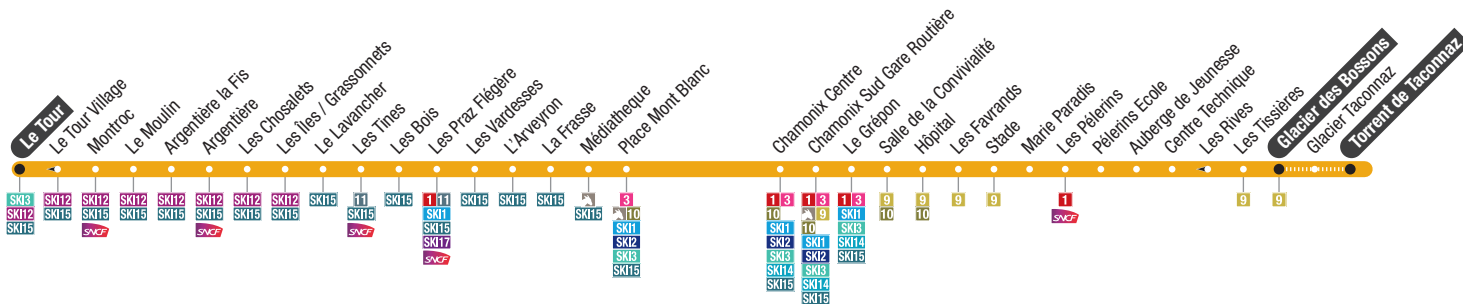

Chamonix Le Tour → Chamonix Glacier des Bossons

Le Tour	Montrroc	Le Moulin	Argentière la Fis	Argentière	Les Chosalets	Les Îles / Grassonnets	Le Lavancher	Les Tines	Les Bois	Les Praz Flégère	Les Vardresses	L'Arveyron	La Frasse	Médiatheque	Place Mont Blanc	Chamonix Centre	Chamonix Sud Gare Routière	Le Grépon	Salle de la Convivialité	Hôpital	Les Favrand	Stade	Marie Paradis	Les Pélerins	Pélerins Ecole	Auberge de Jeunesse	Centre Technique	Les Tissières	Glacier des Bossons	Glacier Taconnaz
6:44	6:47	6:48	6:50	6:50	6:52	6:54	6:57	6:59	7:01	7:03	7:05	7:06	7:10	7:13	7:14	7:16	7:18	7:19	7:20	7:21	7:23	7:24	7:25	7:26	7:28	7:30	7:31	7:38	7:39	7:40
7:14	7:17	7:18	7:20	7:22	7:24	7:27	7:29	7:31	7:33	7:35	7:36	7:40	7:43	7:44	7:46	7:48	7:49	7:50	7:51	7:53	7:54	7:55	7:56	7:58	8:00	8:01	8:08	8:09	8:10	
Un bus toutes les 30 minutes / A bus every 30 minutes																Un bus toutes les 30 minutes / A bus every 30 minutes														
19:44	19:47	19:48	19:50	19:50	19:52	19:54	19:57	19:59	20:01	20:03	20:05	20:06	20:10	20:13	20:14	20:16	20:18	20:19	20:20	20:21	20:23	20:24	20:25	20:26	20:28	20:30	20:31	20:38	20:39	20:40
20:14	20:17	20:18	20:20	20:20	20:22	20:24	20:27	20:29	20:31	20:33	20:35	20:36	20:40	20:43	20:44	20:46	20:48	20:49	20:50	20:51	20:53	20:54	20:55	20:56	20:58	21:00	21:01	21:08	21:09	21:10

Horaires soirées / Evening timetables > lignes / lines: **C N1** (p. 32) & **C N3** (p. 34)

Départ Le Tour et Chamonix sud pour une arrivée au Torrent de Taconnaz :
Departure from the Tour in direction of Torrent de Taconnaz

Le Tour	7:14	8:14	8:44	11:14	15:14	16:44	18:44	18:44
Chamonix Sud Gare Routière	7:48	8:48	9:18	11:48	15:48	17:18	19:18	20:18
Torrent de Taconnaz	8:11	9:11	9:41	12:11	16:11	17:41	19:41	20:41

XX:XX :
Service opéré par
Service provided by
Hôtel Big Sky

Chamonix Glacier des Bossons → Chamonix Le Tour