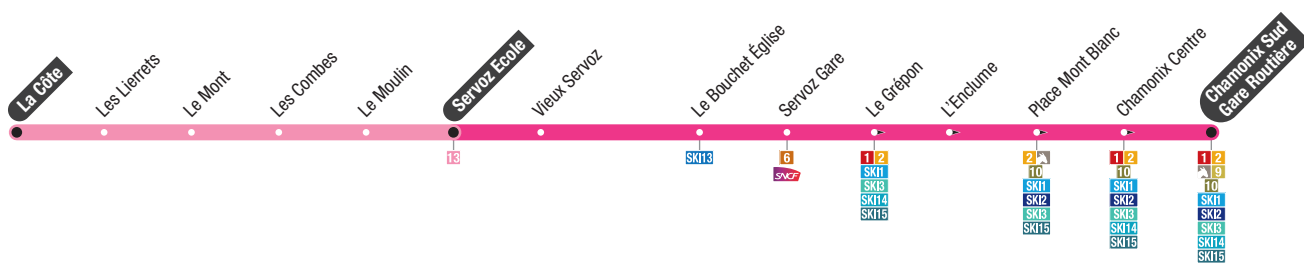

Servoz La Côte → Servoz École
→ Chamonix Sud - Gare Routière

La Côte	Les Lierrets	Le Mont	Les Combes	Le Moulin	Servoz École	Vieux Servoz	Le Bouchet Église	Servoz Gare	Le Grépon	L'Enclume	Place Mont Blanc	Chamonix Centre	Chamonix Sud Gare Routière
6:55	6:58	7:00	7:02	7:03	7:05	7:07	7:09	7:11	7:24	7:26	7:27	7:30	7:33
8:00	8:03	8:05	8:07	8:08	8:10	8:12	8:15	8:17	8:30	8:32	8:33	8:36	8:39
9:31	9:34	9:37	9:39	9:41	9:43	9:45	9:48	9:50	10:03	10:05	10:06	10:09	10:12
.....	.....	.....	.....	.....	.....	10:36	10:39	10:41	10:54	10:56	10:57	11:00	11:03
.....	.....	.....	.....	.....	.....	.....	.....	.....	12:01	12:03	12:04	12:07	12:10
12:53	12:56	12:59	13:01	13:03	13:05	13:07	13:10	13:12	13:25	13:27	13:28	13:31	13:34
14:18	14:21	14:24	14:26	14:28	14:30	14:32	14:35	14:37	14:50	14:52	14:53	14:56	14:59
.....	.....	.....	.....	.....	.....	.....	.....	.....	15:16	15:18	15:19	15:22	15:25
16:18	16:21	16:24	16:26	16:28	16:30	16:32	16:35	16:37	16:50	16:52	16:53	16:56	16:59
17:45	17:48	17:50	17:53	17:54	17:56	17:58	18:01	18:03	18:16	18:18	18:19	18:22	18:25
19:08	19:11	19:13	19:16	19:17	19:19	19:21	19:24	19:26	19:39	19:41	19:42	19:45	19:48
.....	.....	.....	.....	.....	.....	.....	.....	.....	19:55	19:57	19:58	20:01	20:04
20:45	20:48	20:50	20:53	20:54	20:56	20:58	21:01	21:03	21:16	21:18	21:19	21:22	21:25

Horaires soirées / Evening timetables > lignes / lines: **C N1** (p. 32) & **C N4** (p. 35)

Chamonix Sud - Gare Routière
→ Servoz École → Servoz La Côte

Chamonix Sud Gare Routière	Servoz Gare	Le Bouchet Église	Vieux Servoz	Servoz École	Servoz Ancienne Poste	Plaine Saint Jean	Rocher d'Escalade	Servoz Ancienne Poste	Servoz École	Le Moulin	Les Combes	Le Mont	Les Lierrets	La Côte
7:33	7:45	.....	.....	7:46	.....	.....	.....	.....	7:47	7:50	7:51	7:52	7:56	7:59
8:40	8:54	8:57	8:59	.....	9:02	9:03	9:04	9:07	9:18	9:21	9:22	9:23	9:27	9:30
.....	.....	.....	.....	.....	.....	.....	.....	.....	.....	.....	.....	.....	.....	.....
11:03	11:19	11:22	11:24	.....	11:27	11:28	11:29	11:32	.....	.....	.....	.....	.....	.....
12:10	12:26	12:29	12:31	.....	12:34	12:35	12:36	12:39	12:40	12:43	12:44	12:45	12:49	12:52
13:35	13:51	13:54	13:56	.....	13:59	14:00	14:01	14:04	14:05	14:08	14:09	14:10	14:14	14:17
.....	.....	.....	.....	.....	.....	.....	.....	.....	.....	.....	.....	.....	.....	.....
15:25	15:41	15:44	15:46	.....	15:49	15:50	15:51	15:54	15:55	15:58	15:59	16:00	16:04	16:07
16:59	17:15	17:18	17:20	.....	17:23	17:24	17:25	17:28	17:29	17:32	17:33	17:34	17:38	17:41
18:25	18:41	18:44	18:46	.....	18:49	18:50	18:51	18:54	18:55	18:58	18:59	19:00	19:04	19:07
.....	.....	.....	.....	.....	.....	.....	.....	.....	.....	.....	.....	.....	.....	.....
20:05	20:19	20:22	20:24	.....	20:27	20:28	20:29	20:32	20:33	20:35	20:37	20:38	20:41	20:44
.....	.....	.....	.....	.....	.....	.....	.....	.....	.....	.....	.....	.....	.....	.....

Horaires soirées / Evening timetables > lignes / lines: **C N1** (p. 32) & **C N4** (p. 35)