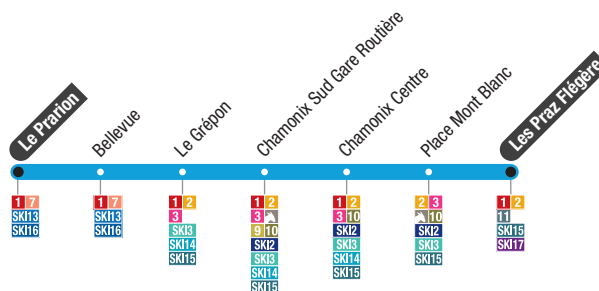

Circule tous les jours du 21 décembre 2024 jusqu'à la fermeture des domaines skiables
Runs everyday from 21 December 2024 until the ski areas close

Le Prarion → Les Praz Flégère

Le Prarion	Bellevue	Le Grépon	Chamonix Sud Gare Routière	Chamonix Centre	Place Mont Blanc	Les Praz Flégère
.....	8:00	8:01	8:02	8:05	8:11
8:15	8:17	8:30	8:31	8:32	8:35	8:41
8:45	8:47	9:00	9:01	9:02	9:05	9:11
9:15	9:17	9:30	9:31	9:32	9:35	9:41
9:45	9:47	10:00	10:01	10:02	10:05	10:11
15:45	15:47	16:00	16:01	16:02	16:05	16:11
16:15	16:17	16:30	16:31	16:32	16:35	16:41
16:45	16:47	17:00	17:01	17:02	17:05	17:11
17:15	17:17	17:30	17:31	17:32	17:35