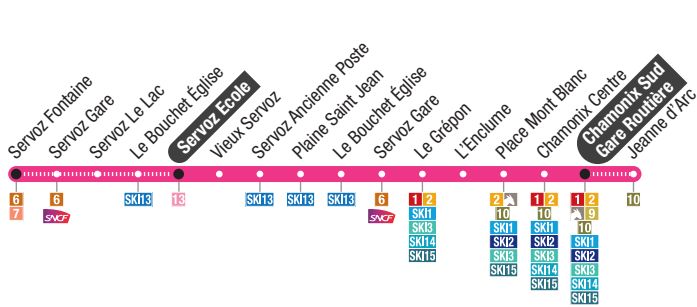

Servoz École → Chamonix Sud - Gare Routière

Servoz Fontaine	Servoz Gare	Servoz Le Lac	Le Bouchet Eglise	Servoz Ecole	Vieux Servoz	Servoz Ancienne Poste	Plaine Saint Jean	Le Bouchet Eglise	Servoz Gare	Le Grépon	L'Enclume	Place Mont Blanc	Chamonix Centre	Chamonix Sud Gare Routière	Jeanne d'Arc
7:14	7:17	7:18	7:19	.....	.....	7:22	7:23	.....	.....	.....	.....	7:44	7:41	7:38	.....
.....	.....	.....	.....	7:20	7:22	.....	.....	7:24	7:26	.....	.....	.....	.....	.....	.....
7:25	7:28	.....	.....	.....	.....	.....	.....	.....	.....	.....	.....	7:41	7:43	.....	7:47
.....	.....	.....	.....	8:01	.....	.....	8:03	8:05	8:21	8:22	8:23	8:26	8:29	.....	.....
.....	.....	.....	.....	8:25	8:28	8:29	.....	.....	.....	.....	8:46	8:43	8:41	.....	.....
.....	.....	.....	9:27	9:29	.....	.....	9:32	9:34	9:47	9:49	9:50	9:53	9:56	.....	.....
.....	.....	.....	10:27	10:29	.....	.....	10:32	10:34	10:47	10:49	10:50	10:53	10:56	.....	.....
.....	.....	.....	11:27	11:29	.....	.....	11:32	11:34	11:47	11:49	11:50	11:53	11:56	.....	.....
.....	.....	.....	.....	.....	.....	.....	.....	.....	.....	.....	.....	.....	.....	.....	.....
.....	.....	.....	12:27	12:29	.....	.....	12:32	12:34	12:47	12:49	12:50	12:53	12:56	.....	.....
.....	.....	.....	.....	.....	.....	12:44	.....	.....	.....	.....	.....	.....	12:56	.....	.....
.....	.....	.....	13:27	13:29	.....	.....	13:32	13:34	13:47	13:49	13:50	13:53	13:56	.....	.....
.....	.....	.....	14:27	14:29	.....	.....	14:32	14:34	14:47	14:49	14:50	14:53	14:56	.....	.....
.....	.....	.....	.....	.....	.....	.....	.....	.....	.....	.....	.....	.....	.....	.....	.....
.....	.....	.....	15:27	15:29	.....	.....	15:32	15:34	15:47	15:49	15:50	15:53	15:56	.....	.....
.....	.....	.....	15:45	15:47	.....	.....	15:50	15:52	.....	.....	.....	.....	.....	.....	.....
16:11	16:15	16:16	17:16	.....	16:17	16:18	.....	.....	.....	16:34	16:35	16:38	16:41	.....	.....
.....	.....	.....	16:52	16:54	.....	.....	16:57	16:59	.....	.....	.....	.....	.....	.....	.....
17:11	17:15	.....	17:21	.....	17:22	17:23	.....	.....	17:39	17:40	.....	.....	.....	.....	.....
.....	.....	.....	17:51	17:53	.....	17:56	17:58	.....	.....	.....	.....	.....	.....	.....	.....
.....	18:05	.....	18:06	.....	18:07	18:08	.....	.....	18:30	18:32	18:33	18:36	18:39	.....	.....
.....	.....	.....	.....	.....	.....	.....	.....	.....	18:30	18:32	18:33	18:36	18:39	.....	.....
.....	.....	.....	19:13	19:15	19:18	19:20	.....	.....	19:33	19:35	19:36	19:39	19:42	.....	.....
.....	.....	.....	20:30	20:32	.....	.....	20:35	20:37	20:50	20:52	20:54	20:56	20:59	.....	.....

Horaires soirées / Evening timetables > lignes / lines: **C N1** (p. 32) & **C N4** (p. 35)

- : Ne circule pas le mercredi / Does not run on Wednesday
- : Circule uniquement le mercredi / Run only on Wednesday
- 00:00 : Sens de rotation en fonction de l'heure de passage
  Direction of rotation depending on the time of passage

Chamonix Sud - Gare Routière → Servoz École