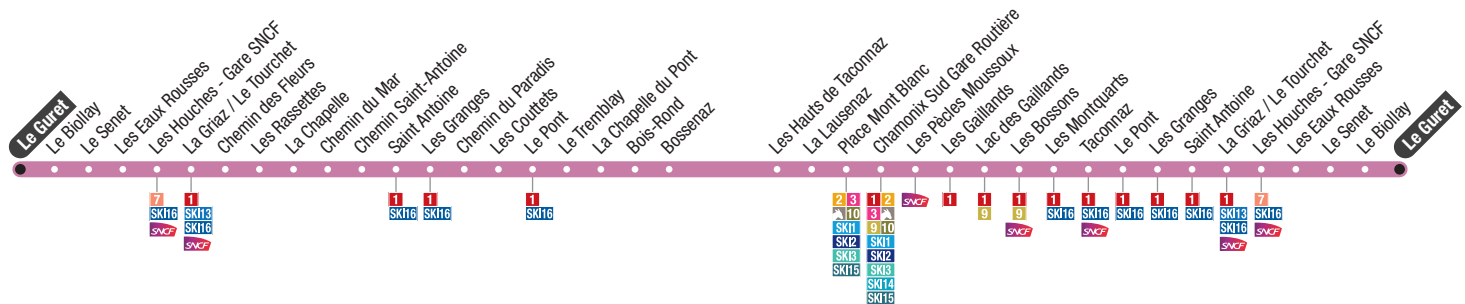

Le Guret	Le Biollay	Le Senet	Les Eaux Rousses	Les Houches Gare SNCF	La Griaz / Le Tourchet	Chemin des Fleurs	Les Rassettes	La Chapelle	Chemin du Mar	Chemin Saint-Antoine	Saint Antoine	Les Granges	Chemin du Paradis	Les Couttets	Le Pont	Le Tremblay	La Chapelle du Pont	Bois-Rond	Bossenaz
5:30	5:31	5:35	5:37	5:38	5:40	5:46	5:47	5:48	5:51	5:52	5:53	5:54	5:59	6:01	6:03	6:07	6:09	6:15	6:16
6:38	6:39	6:43	6:45	6:46	6:48	6:54	6:55	6:56	6:59	7:00	7:01	7:02	7:07	7:09	7:11	7:15	7:17	7:23	7:24
9:15	9:16	9:20	9:22	9:23	9:25	9:31	9:32	9:33	9:36	9:37	9:38	9:39	9:44	9:46	9:48	9:52	9:54	10:00	10:01
.....	.....	.....	.....	12:10	12:12	12:18	12:19	12:20	12:23	12:24	12:25	12:26	12:31	12:33	12:35	12:39	12:41	12:47	12:48
13:42	13:43	13:47	13:49	13:50	13:52	13:58	13:59	14:00	14:03	14:04	14:05	14:06	14:11	14:13	14:15	14:19	14:21	14:27	14:28
14:47	14:48	14:52	14:54	14:55	14:57	15:03	15:04	15:05	15:08	15:09	15:10	15:11	15:16	15:18	15:20	15:24	15:26	15:32	15:33
.....	.....	.....	.....	.....	.....	.....	.....	.....	.....	.....	.....	.....	.....	.....	.....	.....	.....	.....	.....
18:10	18:11	18:15	18:17	18:18	18:20	18:26	18:27	18:28	.....	.....	.....	.....	.....	.....	.....	.....	.....	.....	.....

Les Hauts de Taconnaz	La Lausenaz	Place Mont Blanc	Chamonix Sud Gare Routière	Les Pècles Moussoux	Les Gaillands	Lac des Gaillands	Les Bossons	Les Montquarts	Taconnaz	Le Pont	Les Granges	Saint Antoine	La Griaz / Le Tourchet	Les Houches Gare SNCF	Les Eaux Rousses	Le Senet	Le Biollay	Le Guret
6:17	6:19	.....	.....	.....	.....	.....	.....	.....	6:20	6:22	6:23	6:25	6:26	6:28	6:29	6:32	6:36	6:38
7:25	7:27	.....	.....	.....	.....	.....	.....	.....	7:28	7:30	7:31	7:33	7:34	7:36	7:37	7:40	7:44	7:46
10:02	10:04	.....	.....	.....	.....	.....	.....	.....	10:05	10:07	10:08	10:10	10:11	10:13	10:14	10:17	10:21	10:23
12:49	12:51	.....	.....	.....	.....	.....	.....	.....	12:52	12:54	12:55	12:57	12:58	13:00	13:01	13:04	13:08	13:10
14:29	14:31	.....	.....	.....	.....	.....	.....	.....	14:32	14:34	14:35	14:37	14:38	14:40	.....	.....	.....	.....
15:34	15:36	.....	.....	.....	.....	.....	.....	.....	15:37	15:39	15:40	15:42	15:43	15:45	15:46	15:49	15:53	15:55
.....	.....	16:53	16:56	16:58	17:00	17:01	17:03	17:05	17:07	17:09	17:10	17:11	17:13	.....	.....	.....	.....	.....
.....	.....	.....	.....	.....	.....	.....	.....	.....	.....	.....	.....	.....	.....	.....	.....	.....	.....	.....

Ces horaires fonctionnent uniquement sur réservation sur l'application Chamonix Mobilité ou par téléphone au 04 50 53 05 55
The following time slots work only by reservation on the Chamonix Mobility application or by phone on +33 4 50 53 05 55

XX:XX : Départ spécial depuis Chamonix
Special departure from Chamonix