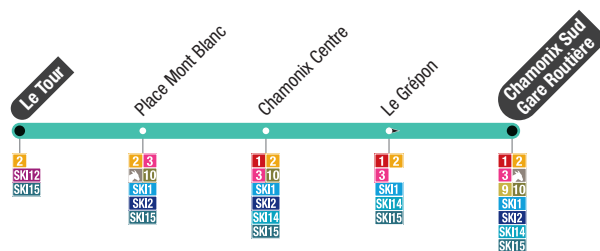

**SKI 2
DIRECT**

Chamonix Sud - Gare Routière
→ Les Grands Montets

**SKI 3
DIRECT**

Chamonix Sud - Gare Routière
→ Le Tour

Circule tous les jours du 21 décembre 2024 jusqu'à la fermeture des domaines skiables
Runs everyday from 21 December 2024 until the ski areas close

Circule tous les jours du 21 décembre 2024 jusqu'à la fermeture des domaines skiables
Runs everyday from 21 December 2024 until the ski areas close

Les Grands Montets → Chamonix Sud Gare Routière

Les Grands Montets	Place Mont Blanc	Chamonix Centre	Chamonix Sud Gare Routière
8:35	8:55	8:57	8:59
8:54	9:14	9:16	9:18
9:35	9:55	9:57	9:59
9:55	10:15	10:17	10:19
10:35	10:55	10:57	10:59
10:55	11:15	11:17	11:19
11:35	11:55	11:57	11:59
15:45	16:05	16:07	16:09
16:04	16:24	16:26	16:28
16:45	17:05	17:07	17:09
17:05	17:25	17:27	17:29
17:45	18:05	18:07	18:09
18:05	18:25	18:27	18:29

Le Tour → Chamonix Sud Gare Routière

Le Tour	Place Mont Blanc	Chamonix Centre	Le Grépon	Chamonix Sud Gare Routière
8:12	8:36	8:37	8:39	8:40
8:42	9:06	9:07	9:09	9:10
9:12	9:36	9:37	9:39	9:40
9:42	10:06	10:07	10:09	10:10
15:12	15:36	15:37	15:39	15:40
15:42	16:06	16:07	16:09	16:10
16:12	16:36	16:37	16:39	16:40
16:42	17:06	17:07	17:09	17:10
17:12	17:36	17:37	17:39	17:40

Chamonix Sud Gare Routière → Les Grands Montets

Chamonix Sud Gare Routière	Chamonix Centre	Place Mont Blanc	Les Grands Montets
8:05	8:07	8:09	8:29
8:25	8:27	8:29	8:49
9:05	9:07	9:09	9:29
9:25	9:27	9:29	9:49
10:05	10:07	10:09	10:29
10:25	10:27	10:29	10:49
11:05	11:07	11:09	11:29
15:15	15:17	15:19	15:39
15:35	15:37	15:39	15:59
16:15	16:17	16:19	16:39
16:35	16:37	16:39	16:59
17:15	17:17	17:19	17:39
17:35	17:37	17:39	17:59

Chamonix Sud Gare Routière → Le Tour

Chamonix Sud Gare Routière	Chamonix Centre	Place Mont Blanc	Le Tour
7:40	7:41	7:43	8:07
8:10	8:11	8:13	8:37
8:40	8:41	8:43	9:07
9:10	9:11	9:13	9:37
9:40	9:41	9:43	10:07
10:10	10:11	10:13	10:37
14:40	14:41	14:43	15:07
15:10	15:11	15:13	15:37
15:40	15:41	15:43	16:07
16:10	16:11	16:13	16:37
16:40	16:41	16:43	17:07
17:10	17:11	17:13	17:37
17:40	17:41	17:43	18:07