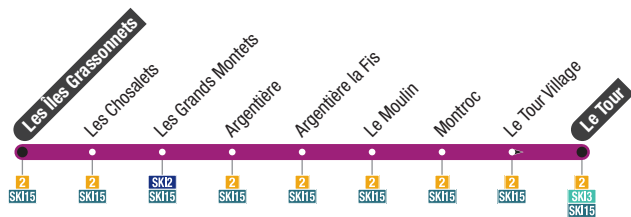

Les Îles Grassonnets → Le Tour

Servoz → Les Houches

Circule tous les jours du 21 décembre 2024 au 5 janvier 2025
et du 8 février au 9 mars 2025

Runs everyday from 21 December 2024 until 5 January 2025
and from 8 February until 9 March 2025

Circule les mercredis, samedis et dimanches du 21 décembre 2024 à la fermeture du domaine skiable
des Houches et tous les jours pendant les vacances scolaires

Operates on Wednesdays, Saturdays and Sundays from December 21, 2024 until
the Les Houches ski area closes and every day during school holidays