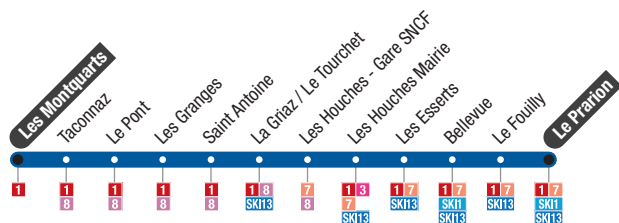

XX:XX : Attention, terminus à l'arrêt Les Praz Flégère
Caution, terminus at Les Praz Flégère stop

SKI 16

Chamonix Montquarts → Les Houches Prarion

Circle tous les jours du 21 décembre 2024 au 9 mars 2025
Operates everyday from 21 December 2024 until 9 March 2025