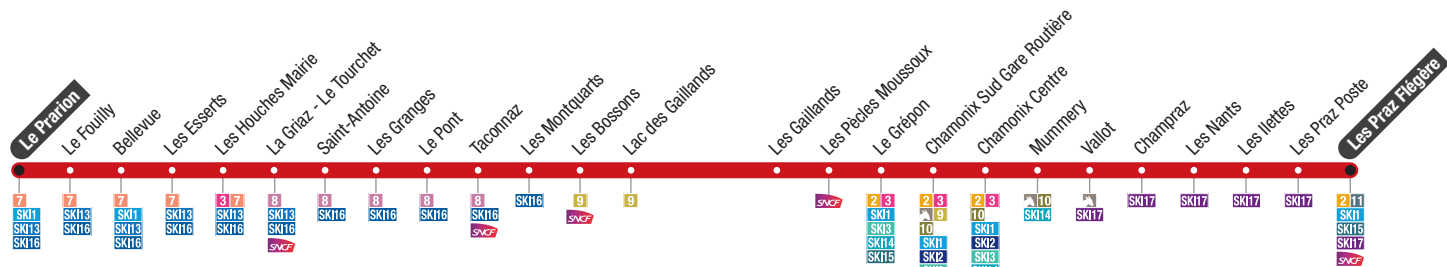

Les Houches Le Prarion → Chamonix Les Praz

Le Prarion	Le Fouilly	Bellevue	Les Esserts	Les Houches Mairie	La Griaz - Le Tourchet	Saint-Antoine	Les Granges	Le Pont	Taconnaz	Les Montquarts	Les Bossons	Lac des Gaillands	Les Gaillands	Les Pècles Moussoux	Le Grépon	Chamonix Sud Gare Routière	Chamonix Centre	Mummery	Vallot	Champraz	Les Nants	Les Illettes	Les Praz Poste	Les Praz Flégère
5:50	5:51	5:52	5:53	5:54	5:56	5:57	5:58	5:59	6:01	6:05	6:06	6:09	6:11	6:13	6:17	6:18	6:20	6:22	6:22	6:24	6:26	6:27	6:28	6:29
6:20	6:21	6:22	6:23	6:24	6:26	6:27	6:28	6:29	6:31	6:35	6:36	6:39	6:41	6:43	6:47	6:48	6:50	6:52	6:52	6:54	6:56	6:57	6:58	6:59
6:50	6:51	6:52	6:53	6:54	6:56	6:57	6:58	6:59	7:01	7:05	7:06	7:09	7:11	7:13	7:17	7:18	7:20	7:22	7:22	7:24	7:26	7:27	7:28	7:29
7:20	7:21	7:22	7:23	7:24	7:26	7:27	7:28	7:29	7:31	7:35	7:36	7:39	7:41	7:43	7:47	7:48	7:50	7:52	7:52	7:54	7:56	7:57	7:58	7:59
7:50	7:51	7:52	7:53	7:54	7:56	7:57	7:58	7:59	8:01	8:05	8:06	8:09	8:11	8:13	8:17	8:18	8:20	8:22	8:22	8:24	8:26	8:27	8:28	8:29
↓ Un bus toutes les 30 minutes / A bus every 30 minutes ↓												↓ Un bus toutes les 30 minutes / A bus every 30 minutes ↓												
18:50	18:51	18:52	18:53	18:54	18:56	18:57	18:58	18:59	19:01	19:05	19:06	19:09	19:11	19:13	19:17	19:18	19:20	19:22	19:22	19:24	19:26	19:27	19:28	19:29
19:20	19:21	19:22	19:23	19:24	19:26	19:27	19:28	19:29	19:31	19:35	19:36	19:39	19:41	19:43	19:47	19:48	19:50	19:52	19:52	19:54	19:56	19:57	19:58	19:59
19:50	19:51	19:52	19:53	19:54	19:56	19:57	19:58	19:59	20:01	20:05	20:06	20:09	20:11	20:13	20:17	20:18	.....	.....	.....	.....	.....	.....	.....	.....
20:20	20:21	20:22	20:23	20:24	20:26	20:27	20:28	20:29	20:31	20:35	20:36	20:39	20:41	20:43	20:47	20:48	.....	.....	.....	.....	.....	.....	.....	.....

Horaires soirées / Evening timetables > ligne / line: **C N1** (p. 32)

Horaires soirées / Evening timetables > ligne / line: **C N1** (p. 32)

Chamonix Les Praz → Les Houches Le Prarion