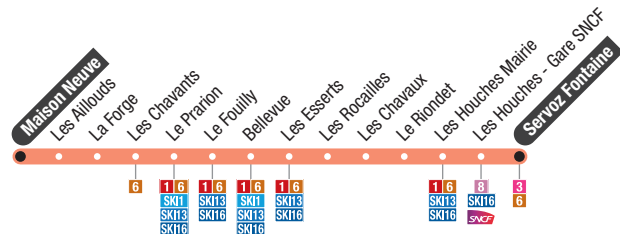

Les Houches Mairie → Vaudagne La Villaz → Servoz Gare

Maison neuve → Gare des Houches → Servoz Fontaine

Circule tous les jours du 21 décembre 2024 au 21 avril 2025
Operates everyday from 21 December 2024 until 21 April 2025

Circule tous les jours du 21 décembre 2024 au 21 avril 2025
Operates everyday from 21 December 2024 until 21 April 2025

Les Houches Mairie → Servoz Gare

Les Houches Mairie	Les Esserts	Bellevue	Le Fouilly	Le Prarion	Les Chavants	Vaudagne La Villaz	Vaudagne École	Vaudagne Les Mouilles	Servoz Fontaine	Servoz Gare	Train Servoz > Martigny Chamonix > Martigny	Train Servoz > St Gervais
6:07	6:08	6:09	6:10	6:11	6:13	6:16	6:18	6:22	6:25	6:28	6:43	7:43
7:01	7:02	7:03	7:04	7:05	7:07	7:10	7:12	7:16	7:19	7:22	8:25	8:25
12:26	12:27	12:28	12:29	12:30	12:32	12:35	12:37	12:41	12:44	12:47	12:43	13:25
14:40	14:41	14:42	14:43	14:44	14:46	14:49	14:51	14:55	14:58	15:01	15:43	15:25
18:10	18:11	18:12	18:13	18:14	18:16	18:19	18:21	18:25	18:28	18:31	19:43	19:44

Maison Neuve → Servoz Fontaine

Maison Neuve	Les Allouids	La Forge	Les Chavants	Le Prarion	Le Fouilly	Bellevue	Les Esserts	Les Rocailles	Les Chavaux	Le Riondet	Les Houches Mairie	Les Houches Gare SNCF	Servoz Fontaine
5:28	5:32	5:33	5:36	5:37	5:38	5:40	5:42	5:46	5:48	5:48	5:49	5:52	5:59
7:05	7:09	7:10	7:13	7:14	7:15	7:17	7:19	7:23	7:25	7:25	7:26	7:29	7:36
9:05	9:09	9:10	9:13	9:14	9:15	9:17	9:19	9:23	9:25	9:25	9:26	9:29	9:36
13:30	13:34	13:35	13:38	13:39	13:40	13:42	13:44	13:48	13:50	13:50	13:51	13:54	14:01
15:15	15:19	15:20	15:23	15:24	15:25	15:27	15:29	15:33	15:35	15:35	15:36	15:39	15:46
18:05	18:09	18:10	18:13	18:14	18:15	18:17	18:19	18:23	18:25	18:25	18:26	18:29	18:36

Servoz Gare → Les Houches Mairie

Train Servoz > Martigny Chamonix > Martigny	Train Servoz > St Gervais	Servoz Gare	Servoz Fontaine	Vaudagne Les Mouilles	Vaudagne École	Vaudagne La Villaz	Les Chavants	Le Prarion	Bellevue	Les Esserts	Les Houches Mairie
-	6:25	6:31	6:35	6:37	6:41	6:43	6:46	6:48	6:50	6:51	6:52
8:25	7:43	8:30	8:34	8:36	8:40	8:42	8:45	8:47	8:49	8:50	8:51
11:43	11:20	12:01	12:05	12:07	12:11	12:13	12:16	12:18	12:20	12:21	12:22
13:43	13:20	14:10	14:14	14:16	14:20	14:22	14:25	14:27	14:29	14:30	14:31
18:25	18:25	18:36	18:40	18:42	18:46	18:48	18:51	18:53	18:55	18:56	18:57

Servoz Fontaine → Maison Neuve

Servoz Fontaine	Les Houches Gare SNCF	Les Houches Mairie	Le Riondet	Les Chavaux	Les Rocailles	Les Esserts	Bellevue	Le Fouilly	Le Prarion	Les Chavants	La Forge	Les Allouids	Maison Neuve
6:30	6:38	6:40	6:41	6:42	6:43	6:49	6:50	6:52	6:53	6:54	6:57	6:58	7:02
11:07	11:15	11:17	11:18	11:19	11:20	11:26	11:27	11:29	11:30	11:31	11:34	11:35	11:39
12:22	12:30	12:32	12:33	12:34	12:35	12:41	12:42	12:44	12:45	12:46	12:49	12:50	12:54
14:22	14:30	14:32	14:33	14:34	14:35	14:41	14:42	14:44	14:45	14:46	14:49	14:50	14:54
17:22	17:30	17:32	17:33	17:34	17:35	17:41	17:42	17:44	17:45	17:46	17:49	17:50	17:54
19:22	19:30	19:32	19:33	19:34	19:35	19:41	19:42	19:44	19:45	19:46	19:49	19:50	19:54

Cette ligne fonctionne uniquement sur réservation sur le site www.chamonix-mobilite.com ou par téléphone au 04 50 53 05 55.
This line works only by reservation on the website www.chamonix-mobilite.com or by phone on +33 4 50 53 05 55