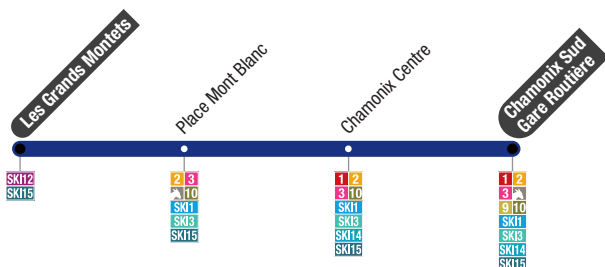

Circule tous les jours du 21 décembre 2024 jusqu'à la fermeture des domaines skiables
Runs everyday from 21 December 2024 until the ski areas close

Le Prarion → Les Praz Flégère

Le Prarion	Bellevue	Le Grépon	Chamonix Sud Gare Routière	Chamonix Centre	Place Mont Blanc	Les Praz Flégère
.....	8:00	8:01	8:02	8:05	8:11
8:15	8:17	8:30	8:31	8:32	8:35	8:41
8:45	8:47	9:00	9:01	9:02	9:05	9:11
9:15	9:17	9:30	9:31	9:32	9:35	9:41
9:45	9:47	10:00	10:01	10:02	10:05	10:11
15:45	15:47	16:00	16:01	16:02	16:05	16:11
16:15	16:17	16:30	16:31	16:32	16:35	16:41
16:45	16:47	17:00	17:01	17:02	17:05	17:11
17:15	17:17	17:30	17:31	17:32	17:35

Les Praz Flégère → Le Prarion

Les Praz Flégère	Place Mont Blanc	Chamonix Centre	Chamonix Sud Gare Routière	Le Grépon	Bellevue	Le Prarion
.....	7:51	7:53	7:55	7:56	8:09	8:11
8:15	8:21	8:23	8:25	8:26	8:39	8:41
8:45	8:51	8:53	8:55	8:56	9:09	9:11
9:15	9:21	9:23	9:25	9:26	9:39	9:41
9:45	9:51	9:53	9:55	9:56	10:09	10:11
15:45	15:51	15:53	15:55	15:56	16:09	16:11
16:15	16:21	16:23	16:25	16:26	16:39	16:41
16:45	16:51	16:53	16:55	16:56	17:09	17:11
17:15	17:21	17:23	17:25	17:26

Empruntez les ski bus grâce à votre forfait de ski
Take the ski bus with your ski pass

Plus d'informations
More information

chamonix-mobilite.com

**SKI 2
DIRECT****Chamonix Sud - Gare Routière**
→ Les Grands Montets**SKI 3
DIRECT****Chamonix Sud - Gare Routière**
→ Le TourCircule tous les jours du 21 décembre 2024 jusqu'à la fermeture des domaines skiables
Runs everyday from 21 December 2024 until the ski areas closeCircule tous les jours du 21 décembre 2024 jusqu'à la fermeture des domaines skiables
Runs everyday from 21 December 2024 until the ski areas close