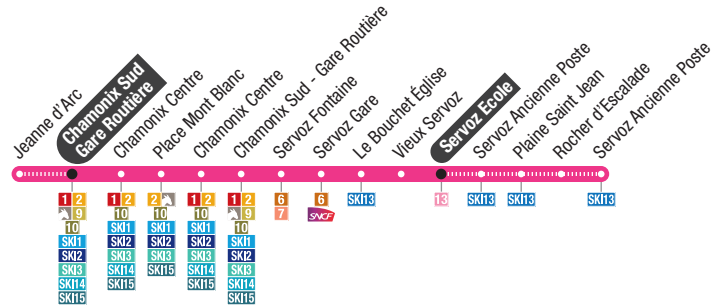

Servoz École → Chamonix Sud - Gare Routière

Servoz Fontaine	Servoz Gare	Servoz Le Lac	Le Bouchet Eglise	Servoz Ecole	Vieux Servoz	Servoz Ancienne Poste	Plaine Saint Jean	Le Bouchet Eglise	Servoz Gare	Le Grépon	L'Enclume	Place Mont Blanc	Chamonix Centre	Chamonix Sud Gare Routière	Jeanne d'Arc
7:14	7:17	7:18	7:19	.....	.....	7:22	7:23	.....	.....	.....	.....	7:44	7:41	7:38	.....
.....	.....	.....	.....	7:20	7:22	.....	.....	7:24	7:26	.....	.....	.....	.....	.....	.....
7:25	7:28	.....	.....	.....	.....	.....	.....	.....	.....	.....	.....	7:41	7:43	.....	7:47
.....	.....	.....	.....	8:01	.....	.....	8:03	8:05	8:21	8:22	8:23	8:26	8:29	.....	.....
.....	.....	.....	.....	8:25	8:28	8:29	.....	.....	.....	.....	8:46	8:43	8:41	.....	.....
.....	.....	.....	9:27	9:29	.....	.....	9:32	9:34	9:47	9:49	9:50	9:53	9:56	.....	.....
.....	.....	.....	10:27	10:29	.....	.....	10:32	10:34	10:47	10:49	10:50	10:53	10:56	.....	.....
.....	.....	.....	11:27	11:29	.....	.....	11:32	11:34	11:47	11:49	11:50	11:53	11:56	.....	.....
.....	.....	.....	.....	.....	.....	.....	.....	.....	.....	.....	.....	.....	.....	.....	.....
.....	.....	.....	12:27	12:29	.....	.....	12:32	12:34	12:47	12:49	12:50	12:53	12:56	.....	.....
.....	.....	.....	.....	.....	.....	12:44	.....	.....	.....	.....	.....	.....	12:56	.....	.....
.....	.....	.....	13:27	13:29	.....	.....	13:32	13:34	13:47	13:49	13:50	13:53	13:56	.....	.....
.....	.....	.....	14:27	14:29	.....	.....	14:32	14:34	14:47	14:49	14:50	14:53	14:56	.....	.....
.....	.....	.....	.....	.....	.....	.....	.....	.....	.....	.....	.....	.....	.....	.....	.....
.....	.....	.....	15:27	15:29	.....	.....	15:32	15:34	15:47	15:49	15:50	15:53	15:56	.....	.....
.....	.....	.....	15:45	15:47	.....	.....	15:50	15:52	.....	.....	.....	.....	.....	.....	.....
16:11	16:15	16:16	17:16	.....	16:17	16:18	.....	.....	.....	16:34	16:35	16:38	16:41	.....	.....
.....	.....	.....	16:52	16:54	.....	.....	16:57	16:59	.....	.....	.....	.....	.....	.....	.....
17:11	17:15	.....	17:21	.....	17:22	17:23	.....	.....	17:39	17:40	.....	.....	.....	.....	.....
.....	.....	.....	17:51	17:53	.....	17:56	17:58	.....	.....	.....	.....	.....	.....	.....	.....
.....	18:05	.....	18:06	.....	18:07	18:08	.....	.....	18:30	18:32	18:33	18:36	18:39	.....	.....
.....	.....	.....	.....	.....	.....	.....	.....	.....	18:30	18:32	18:33	18:36	18:39	.....	.....
.....	.....	.....	19:13	19:15	19:18	19:20	.....	.....	19:33	19:35	19:36	19:39	19:42	.....	.....
.....	.....	.....	20:30	20:32	.....	.....	20:35	20:37	20:50	20:52	20:54	20:56	20:59	.....	.....

Horaires soirées / Evening timetables > lignes / lines: **C N1** (p. 32) & **C N4** (p. 35)

- : Ne circule pas le mercredi / Does not run on Wednesday
- : Circule uniquement le mercredi / Run only on Wednesday
- 00:00 : Sens de rotation en fonction de l'heure de passage
  Direction of rotation depending on the time of passage

Chamonix Sud - Gare Routière → Servoz École