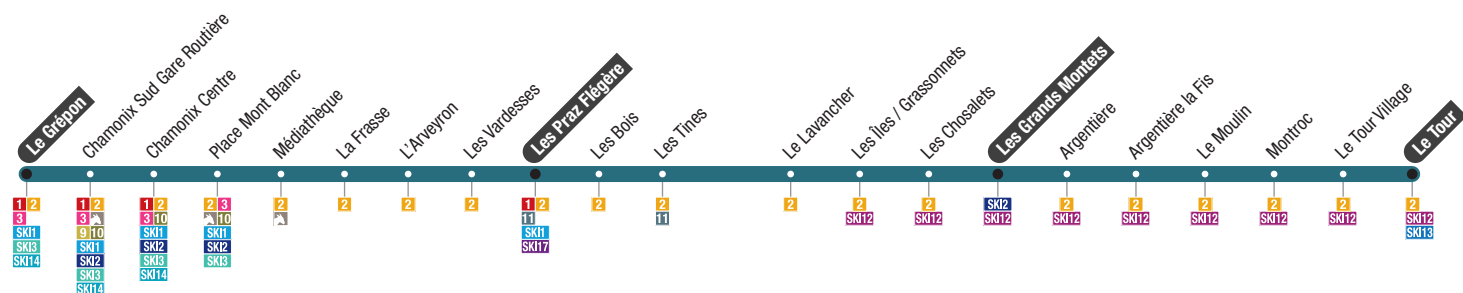

XX:XX : Attention, terminus à l'arrêt Le Grépon
Caution, terminus at Le Grépon stop

SKI 15

Chamonix → Les Praz Flégère → Les Grand Montets → Le Tour

Circule tous les jours du 21 décembre 2024
jusqu'à la fermeture des domaines skiables
Runs everyday from 21 December 2024 until the ski areas close