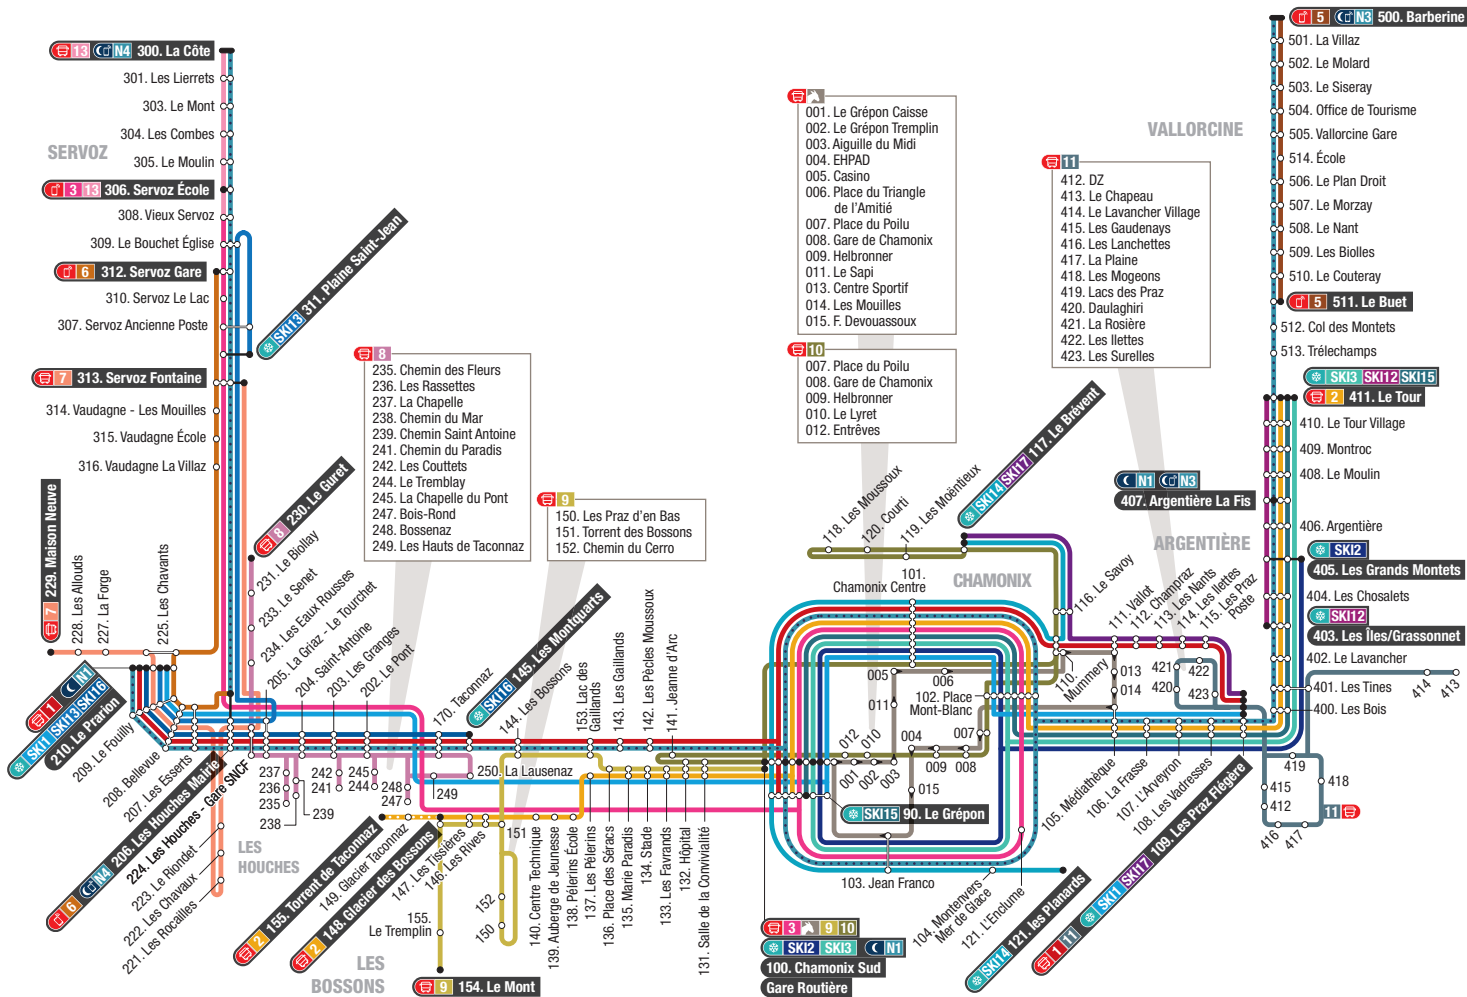

Plan du réseau | Bus network

1 Le Prarion > Les Praz Flégère 2 Glacier des Bossons > Le Tour 3 Servoz La Côte > Chamonix Sud	5 Le Buet > Barberine 6 Servoz Gare > La Villiaz 7 Le Prarion > Maison Neuve 8 Les Houches > Le Guret 9 Chamonix Le Mont > Chamonix Sud 10 Chamonix Sud > Les Moussoux 11 Les Praz Flégère > Les Lanchettes 12 Le Mulet (navette centre-ville) 13 Servoz La Côte > Servoz École	- N1 Le Prarion > Chamonix Sud > Argentière la Fis - N3 Argentière la Fis > Barberine - N4 Les Houches Mairie > Servoz La Côte	- SK11 Le Prarion > Les Praz Flégère - SK12 Chamonix Sud > Gds Montets - SK13 Chamonix Sud > Le Tour - SK112 Le Tour > Les Îles/Grassonnet - SK113 Plaine St Jean > Le Prarion - SK114 Le Brévent > Les Planards - SK115 Le Grépon > Le Tour - SK116 Le Prarion > Les Montquarts - SK117 Le Brévent > Les Praz Flégère