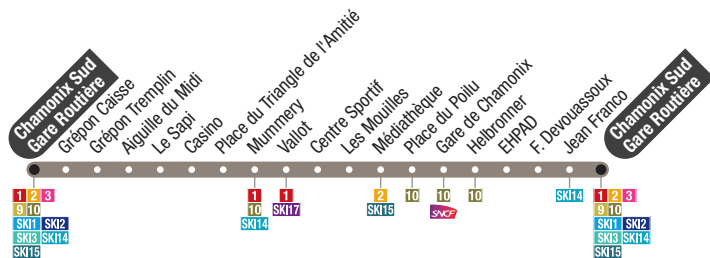

 Horaires soirées / Evening timetables > lignes / lines: **C N1** (p. 32) & **C N4** (p. 35)

Chamonix Sud - Gare Routière
→ Servoz École → Servoz La Côte

Chamonix Sud Gare Routière	Servoz Gare	Le Bouchet Église	Vieux Servoz	Servoz École	Servoz Ancienne Poste	Plaine Saint Jean	Rocher d'Escalade	Servoz Ancienne Poste	Servoz École	Le Moulin	Les Combes	Le Mont	Les Lierrets	La Côte
7:33	7:45	7:46	7:47	7:50	7:51	7:52	7:56	7:59
8:40	8:54	8:57	8:59	9:02	9:03	9:04	9:07	9:18	9:21	9:22	9:23	9:27	9:30
.....
11:03	11:19	11:22	11:24	11:27	11:28	11:29	11:32
12:10	12:26	12:29	12:31	12:34	12:35	12:36	12:39	12:40	12:43	12:44	12:45	12:49	12:52
13:35	13:51	13:54	13:56	13:59	14:00	14:01	14:04	14:05	14:08	14:09	14:10	14:14	14:17
.....
15:25	15:41	15:44	15:46	15:49	15:50	15:51	15:54	15:55	15:58	15:59	16:00	16:04	16:07
16:59	17:15	17:18	17:20	17:23	17:24	17:25	17:28	17:29	17:32	17:33	17:34	17:38	17:41
18:25	18:41	18:44	18:46	18:49	18:50	18:51	18:54	18:55	18:58	18:59	19:00	19:04	19:07
.....
20:05	20:19	20:22	20:24	20:27	20:28	20:29	20:32	20:33	20:35	20:37	20:38	20:41	20:44
.....

 Horaires soirées / Evening timetables > lignes / lines: **C N1** (p. 32) & **C N4** (p. 35)

Le Mulet
Navette centre-ville
Town center shuttle

Circule tous les jours du 21 décembre 2024 au 21 avril 2025
Operates everyday from 21 December 2024 until 21 April 2025