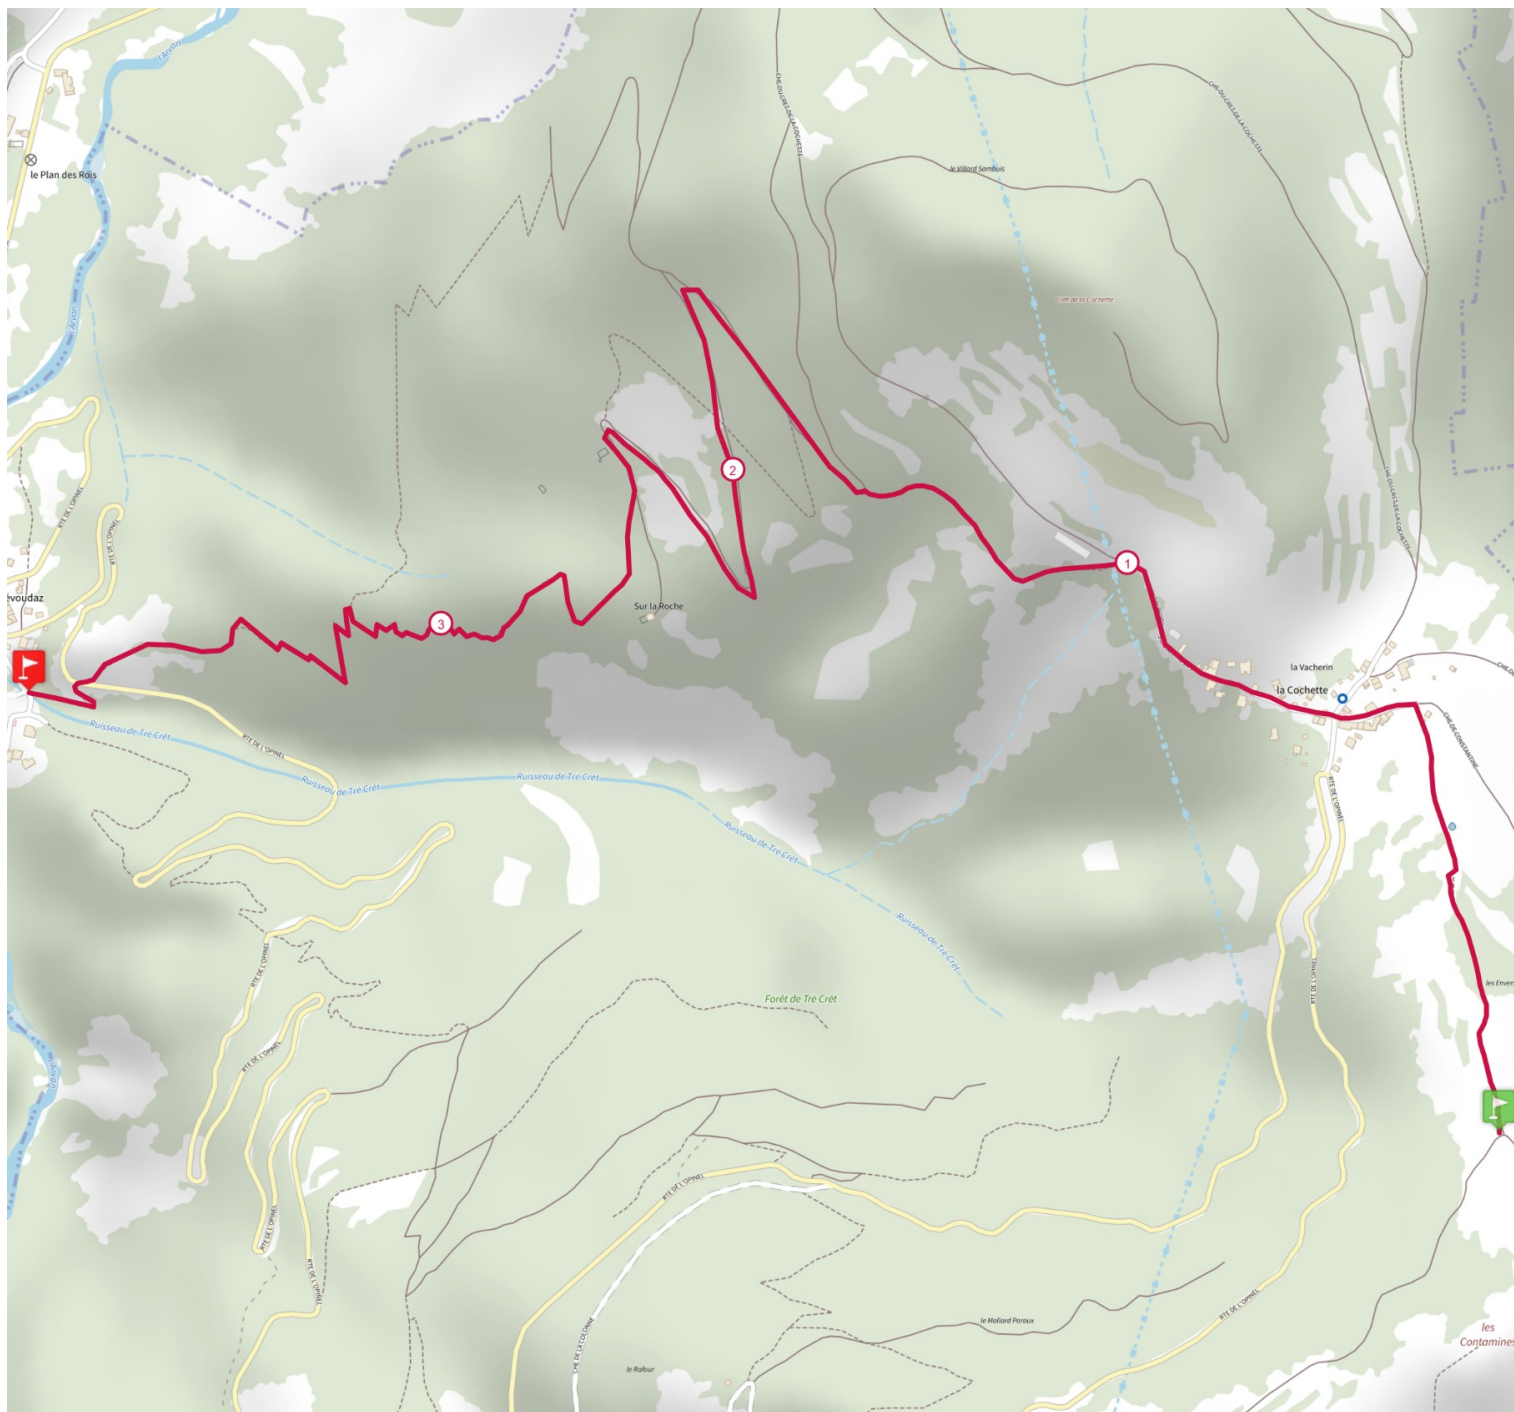

3.8 km

20 m

700 m

Retrouvez ce parcours sur votre mobile avec l'appli TrailConnect. Pour en savoir plus : <http://trailconnect.run>

<https://tracedetail.com> - ©IGN 2023. Utilisation et reproduction limitées à un usage privé.

> 10% > 20% > 30%