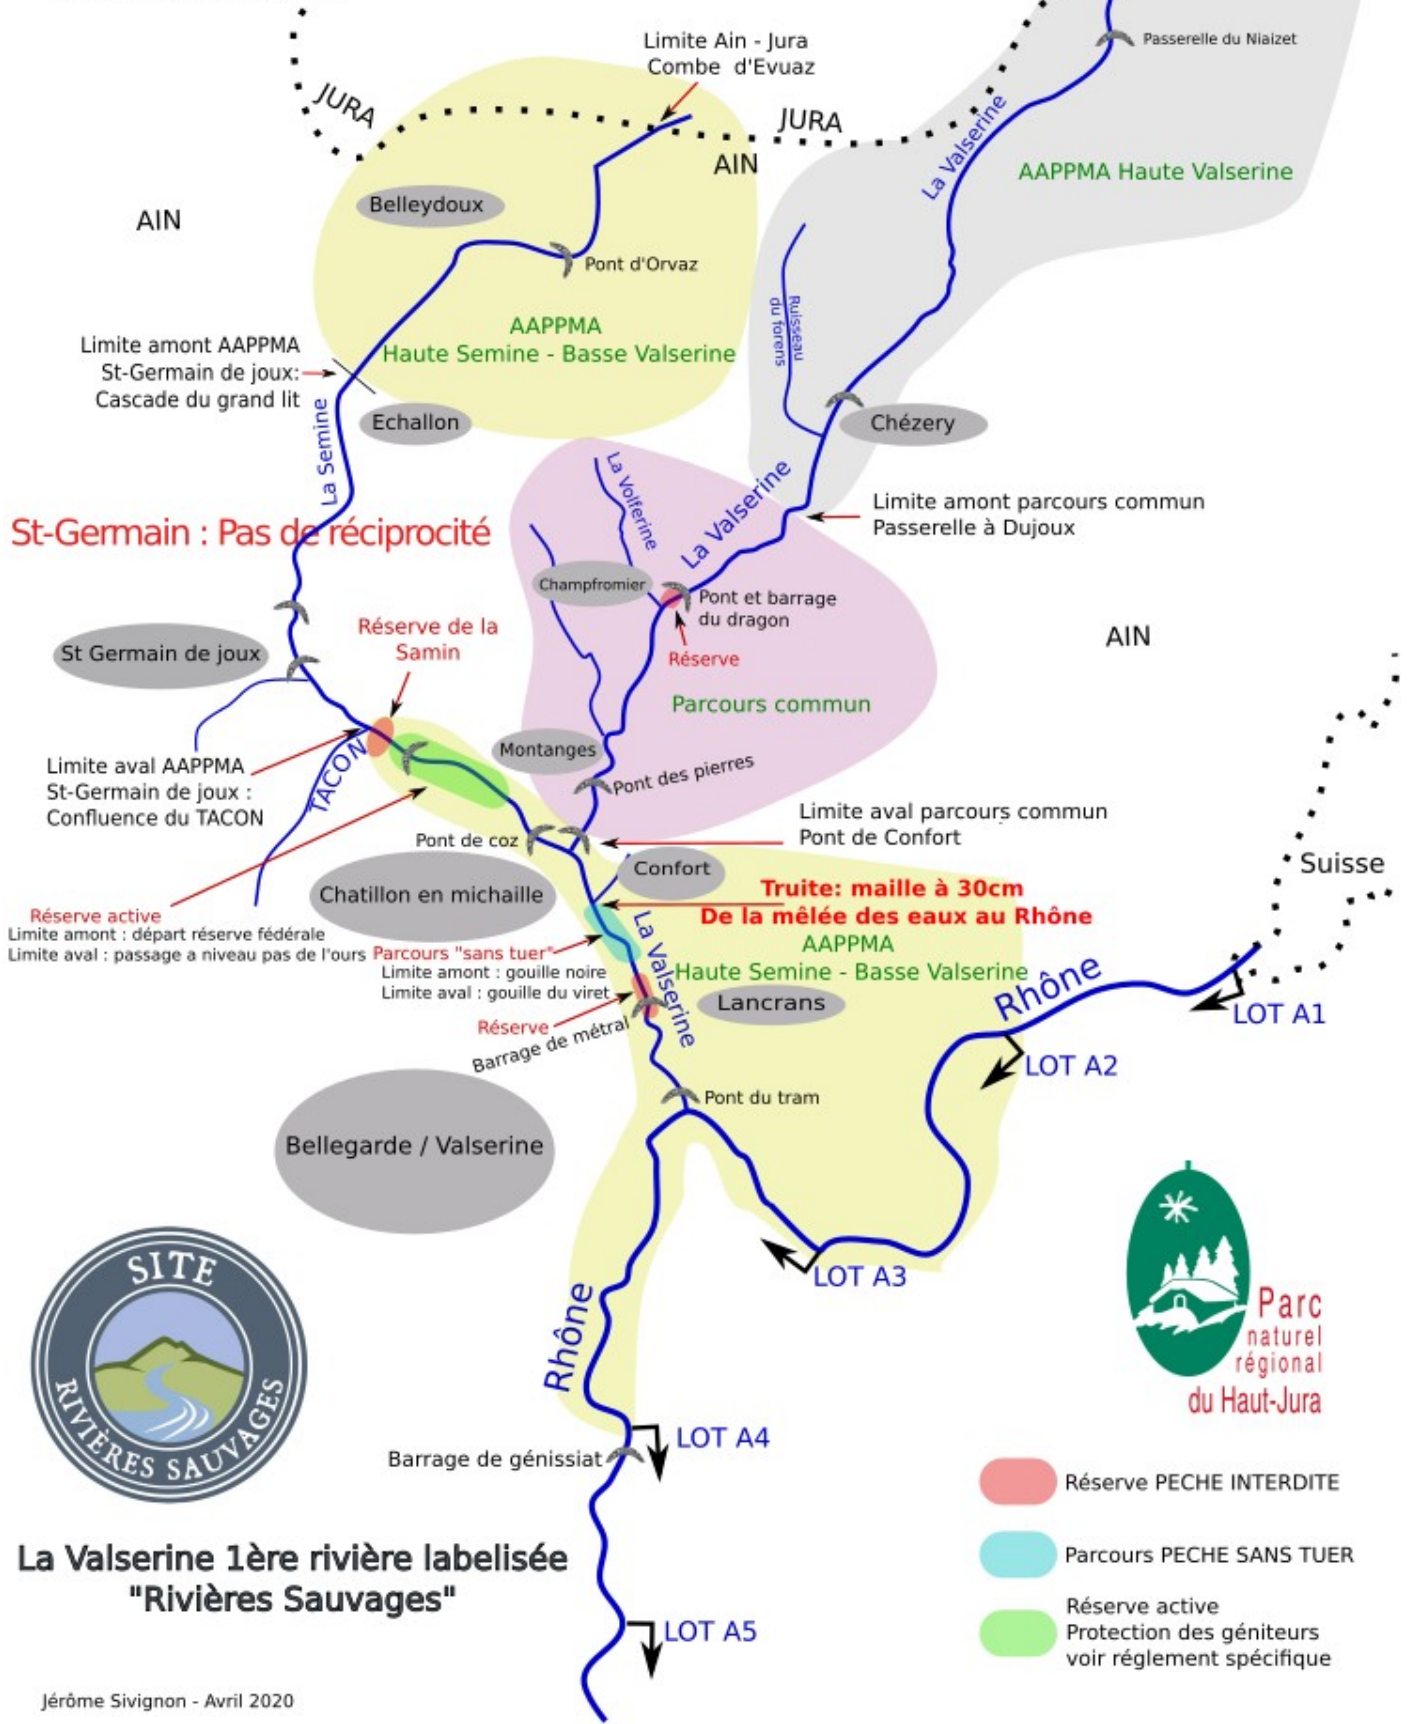

Parcours des AAPPMA du groupement Valsemine

Pour accéder à l'ensemble des parcours de :
Haute Semine - Basse Valserine / Haute Valserine

Vous devez avoir acquitté :

- La taxe nationale CPMA
- La cotisation fédérale
- La cotisation statutaire de l'une des 2 AAPPMA
- Le timbre Valsemine

La Valserine 1ère rivière labélisée "Rivières Sauvages"