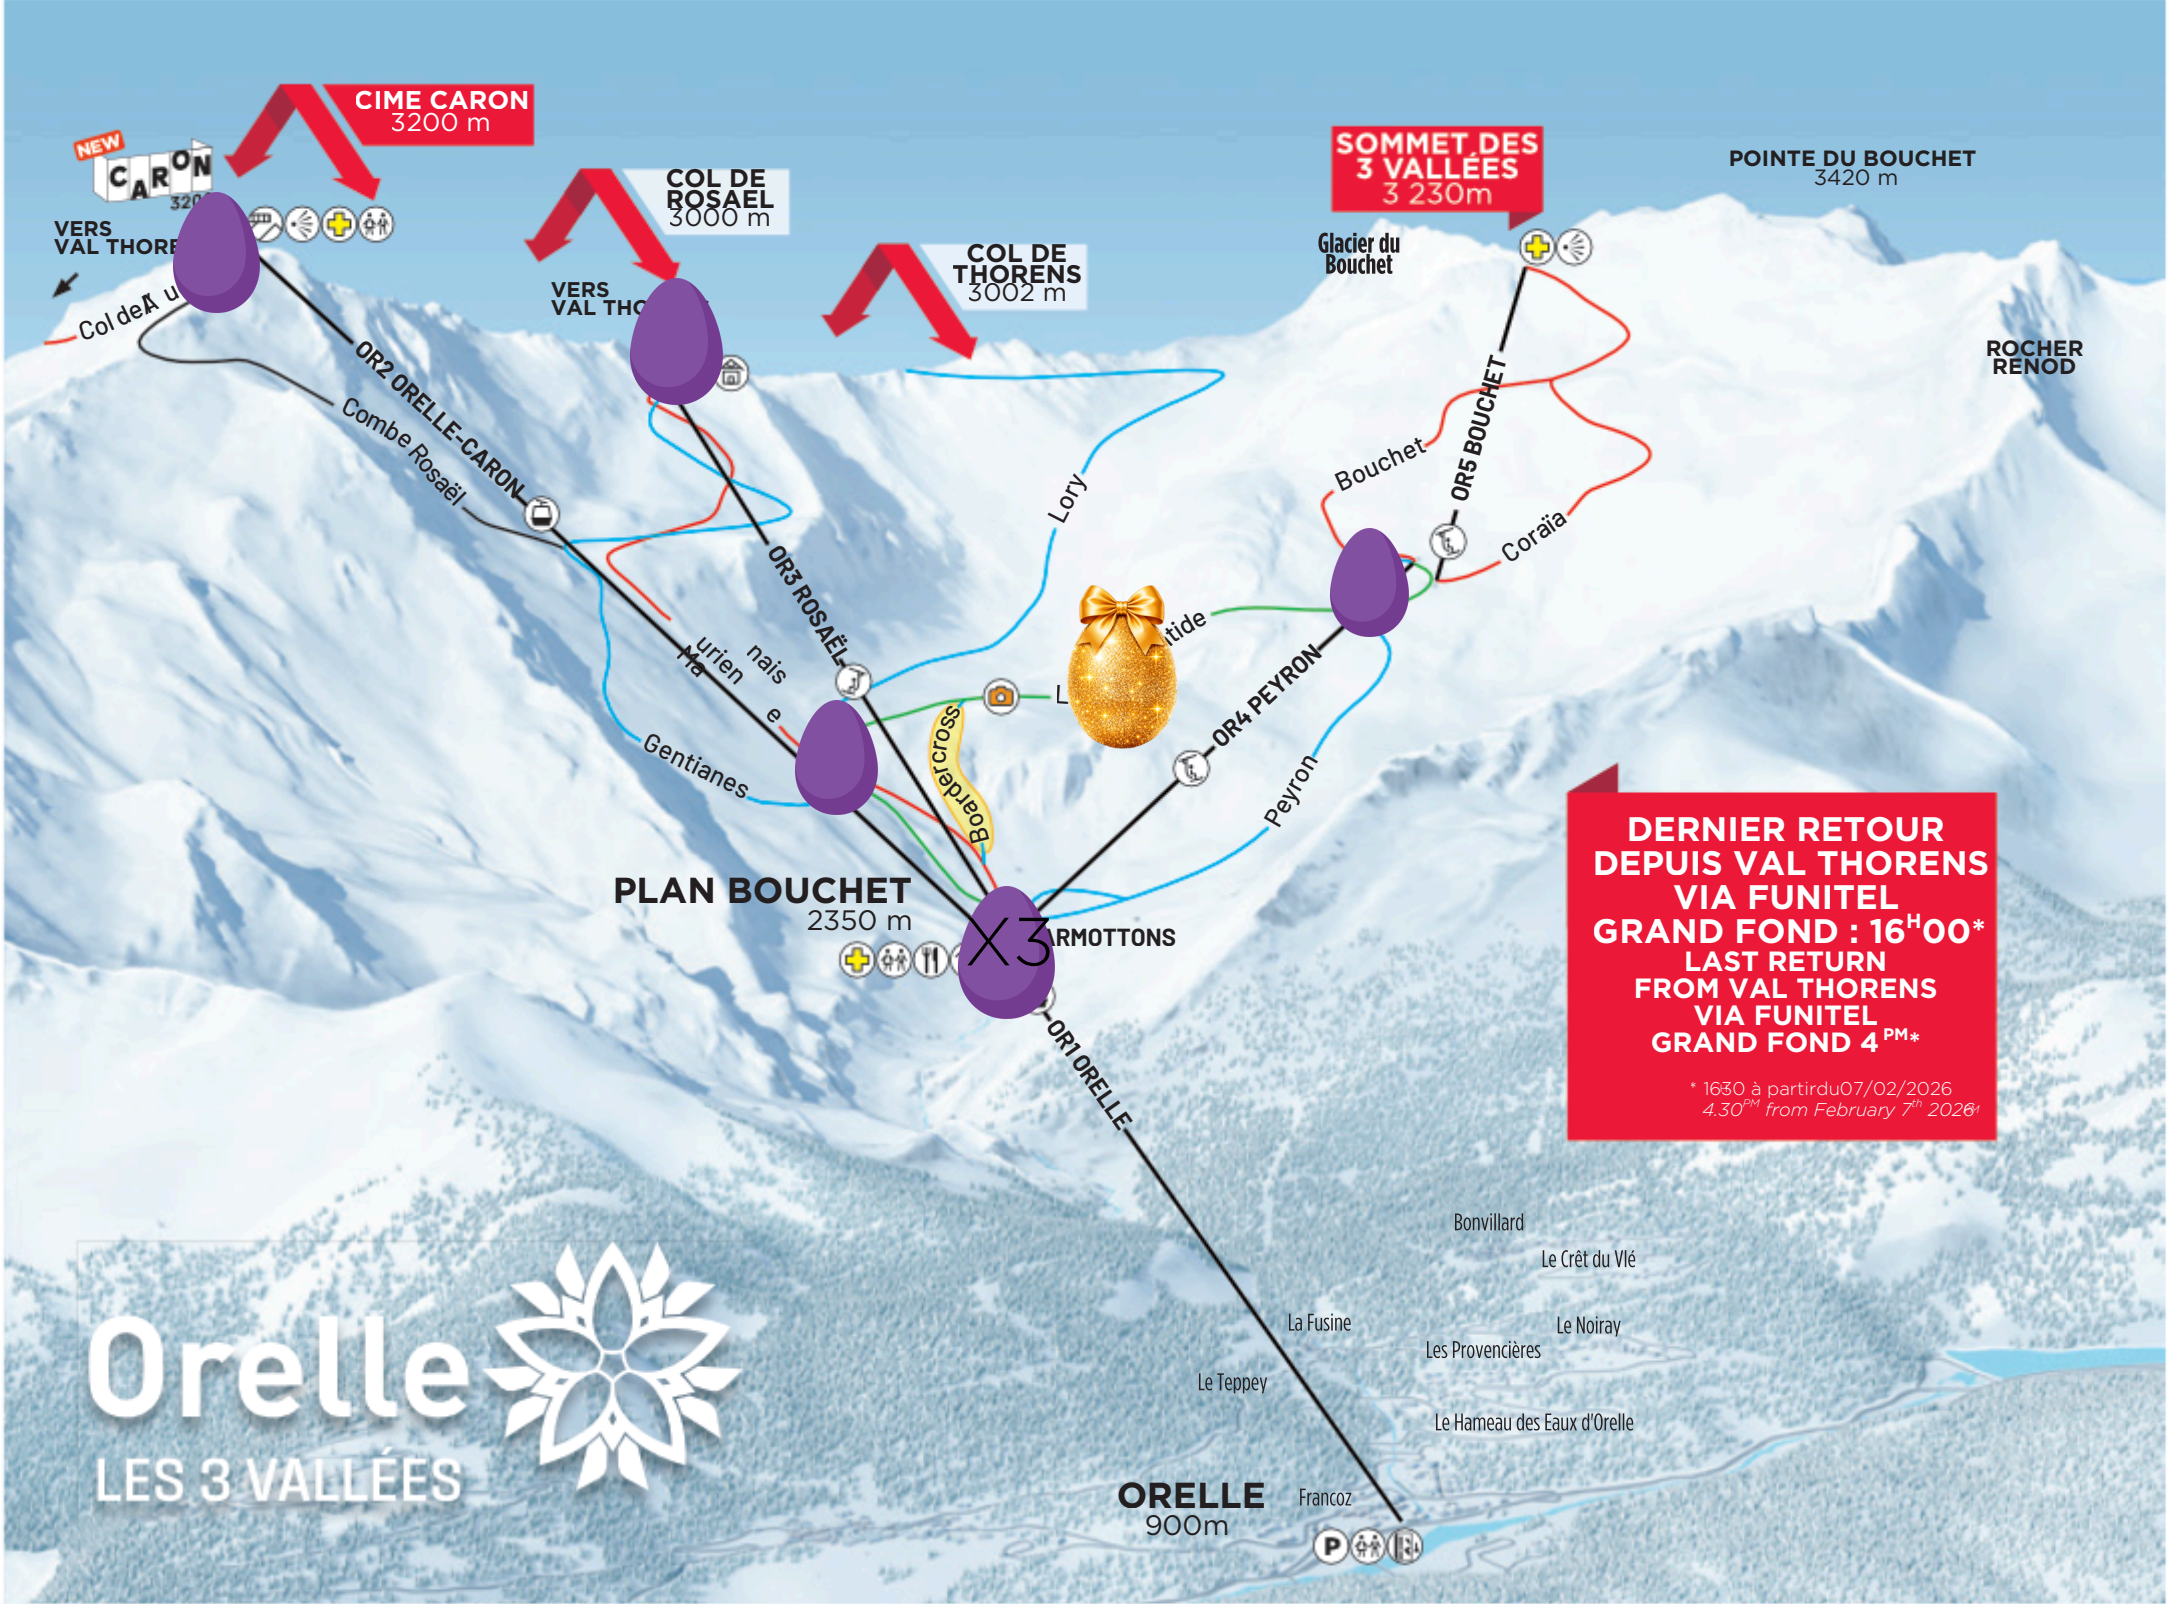

Chasse aux œufs

RÈGLEMENT DU JEU

COMMENT ÇA MARCHE ?

DES ŒUFS DE PÂQUES SONT CACHÉS SUR LE DOMAINE
SKIABLE D'ORELLE...
À TOI DE LES RETROUVER !

7 œufs à trouver

Bonus!

+ 1 œuf doré (Golden Egg)

LES 7 ŒUFS

DONNE LA PHRASE COMPLÈTE

UNE RÉCOMPENSE T'ATTEND

LE GOLDEN EGG

LE GOLDEN EGG SE JOUE APRÈS AVOIR TROUVÉ LES 7 ŒUFS

COMMENT PARTICIPER ?

SI TU TROUVES L'ŒUF DORÉ :

1. SCAN LE QR CODE
2. RENSEIGNE LA PHRASE COMPLÈTE QUE TU AS RECONSTITUÉE
3. VALIDE TON INSCRIPTION

TU PARTICIPES AU TIRAGE AU SORT

À GAGNER

DES FORFAITS ORELLE VAL THORENS POUR L'ORELLE FEST

Orelle
LES 3 VALLÉES

**DERNIER RETOUR
DEPUIS VAL THORENS
VIA FUNITEL
GRAND FOND : 16^H00*
LAST RETURN
FROM VAL THORENS
VIA FUNITEL
GRAND FOND 4^{PM}***

* 16:30 à partir du 07/02/2026
4.30^{PM} from February 7th 2026