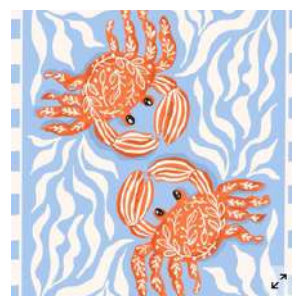

STAGES ARTISTIQUES 4-14 ANS SUMMER COLORS !!!

DU LUNDI 6 JUILLET AU VENDREDI 28 AOÛT 2026

SEMAINE
JAUNE

SEMAINE
BLEU

SEMAINE
ORANGE

SEMAINE
VERT

SEMAINE
ROSE

AU CHOIX : PEINTURE OU SCULPTURE - ATELIER THÉÂTRE PONCTUEL

SEMAINE DU 6 AU 10 JUILLET 2026

Lundi 6 juillet : STANLEY BIELEN - Poivron jaune
Mardi 7 juillet : VINCENT VAN GOGH - Vase avec iris sur fond jaune
Mercredi 8 juillet : Illustration Guépard
Jeudi 9 juillet : RETINUE - Assiettes de citrons jaune
Vendredi 10 juillet : NATHALIE VIROT inspirée par Van Gogh

SEMAINE DU 27 AU 31 JUILLET 2026

Lundi 27 juillet : NICOLAS DE STAEL - Sicile, 1954
Mardi 28 juillet : Illustration Toucan
Mercredi 29 juillet : NATHALIE VIROT inspirée par René Magritte
Jeudi 30 juillet : FRANZ MARC - Chien allongé dans la neige
Vendredi 31 juillet : ANDY WARHOL - Coca Cola