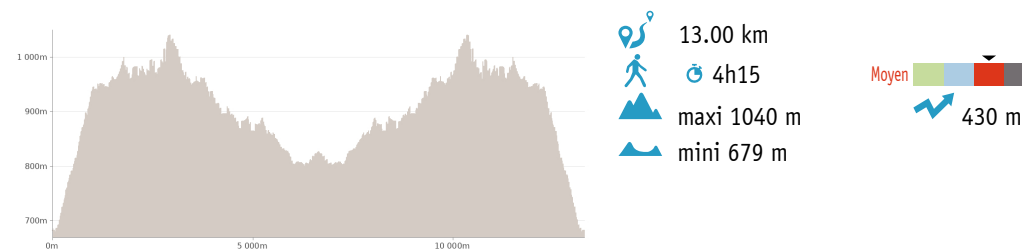

Philippe Muras Photographie

Cet itinéraire en aller retour permet de relier les villages de Sausses et de Castellet-lès-Sausses.

Contact : Téléphone : 04 93 05 46 73 Email : entrevaux@verdontourisme.com Site web : <http://verdontourisme.com>