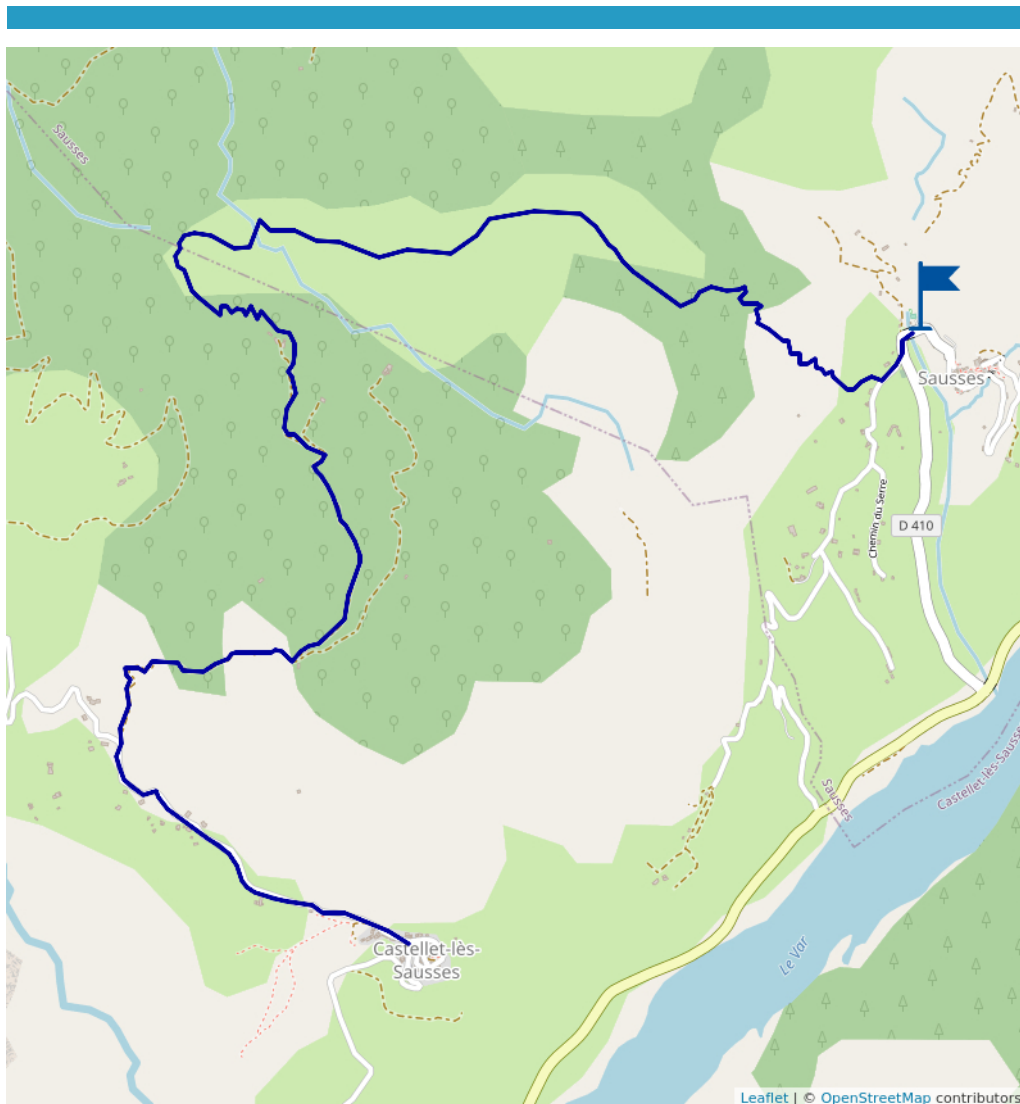

Les Selves

Proposé par :
Office de tourisme Intercommunal Verdon Tourisme
"Ce PDF a été généré à partir de Cirkwi, la plateforme de partage
d'activités touristiques qui vous fait voyager"
www.cirkwi.com/circuit/329887

Philippe Muras Photographie

Cet itinéraire en aller retour permet de relier les villages de Sausses et de Castellet-lès-Sausses.

Contact : Téléphone : 04 93 05 46 73 Email : entrevaux@verdontourisme.com Site web : <http://verdontourisme.com>