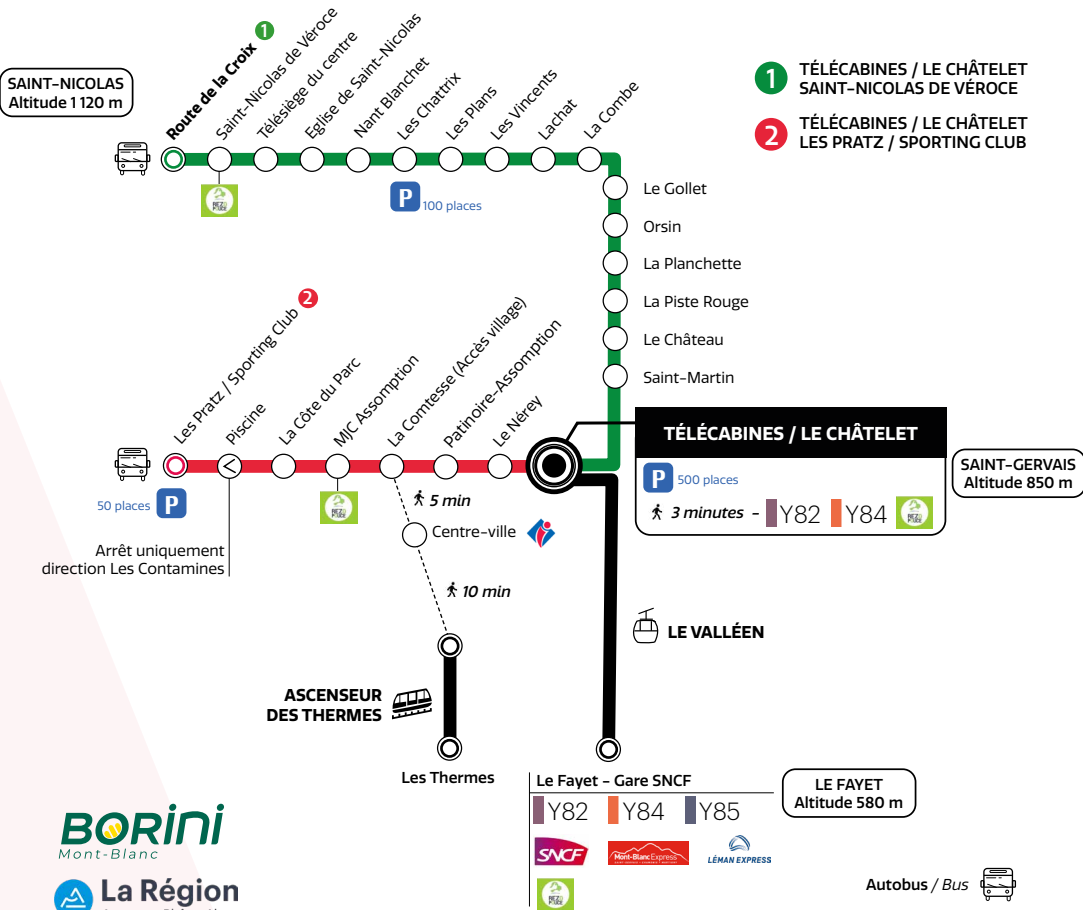

DU 07/04/2025 AU 04/07/2025

SE DÉPLACER

À SAINT-GERVAIS

FIND YOUR WAY IN SAINT-GERVAIS

BORINI
Mont-Blanc

La Région
Auvergne-Rhône-Alpes

Votre service de transport
100 % ÉCOLOGIQUE - VERT

ASCENSEUR DES THERMES

SCAN ME

LIGNE 1 / SAINT-GERVAIS - SAINT-NICOLAS

HORAIRES ANNUELS / ALL YEAR ROUND TIMETABLE

	06:50	07:50	8:50	9:50	10:50	11:50	12:50	13:50	14:50	15:50	16:50	17:50	18:50	19:50
Télécabines / Le Châtelet														
Saint-Martin	06:53	07:53	8:53	9:53	10:53	11:53	12:53	13:53	14:53	15:53	16:53	17:53	18:53	19:53
Le Château	06:54	07:54	8:54	9:54	10:54	11:54	12:54	13:54	14:54	15:54	16:54	17:54	18:54	19:54
La Piste Rouge	06:55	07:55	8:55	9:55	10:55	11:55	12:55	13:55	14:55	15:55	16:55	17:55	18:55	19:55
La Planchette	06:56	07:56	8:56	9:56	10:56	11:56	12:56	13:56	14:56	15:56	16:56	17:56	18:56	19:56
Orsin	06:57	07:57	8:57	9:57	10:57	11:57	12:57	13:57	14:57	15:57	16:57	17:57	18:57	19:57
Le Gollet	06:59	07:59	8:59	9:59	10:59	11:59	12:59	13:59	14:59	15:59	16:59	17:59	18:59	19:59
La Combe	07:00	08:00	9:00	10:00	11:00	12:00	13:00	14:00	15:00	16:00	17:00	18:00	19:00	20:00
Lachat	07:01	08:01	9:01	10:01	11:01	12:01	13:01	14:01	15:01	16:01	17:01	18:01	19:01	20:01
Les Vincents	07:02	08:02	9:02	10:02	11:02	12:02	13:02	14:02	15:02	16:02	17:02	18:02	19:02	20:02
Les Plans	07:03	08:03	9:03	10:03	11:03	12:03	13:03	14:03	15:03	16:03	17:03	18:03	19:03	20:03
Les Chattrix	07:04	08:04	9:04	10:04	11:04	12:04	13:04	14:04	15:04	16:04	17:04	18:04	19:04	20:04
Nant Blanchet	07:05	08:05	9:05	10:05	11:05	12:05	13:05	14:05	15:05	16:05	17:05	18:05	19:05	20:05
Eglise Saint-Nicolas	07:05	08:05	9:05	10:05	11:05	12:05	13:05	14:05	15:05	16:05	17:05	18:05	19:05	20:05
Télesiège du centre	07:05	08:05	9:05	10:05	11:05	12:05	13:05	14:05	15:05	16:05	17:05	18:05	19:05	20:05
Saint-Nicolas de Véroce	07:06	08:06	9:06	10:06	11:06	12:06	13:06	14:06	15:06	16:06	17:06	18:06	19:06	20:06
Route de la Croix	07:07	08:07	9:07	10:07	11:07	12:07	13:07	14:07	15:07	16:07	17:07	18:07	19:07	20:07