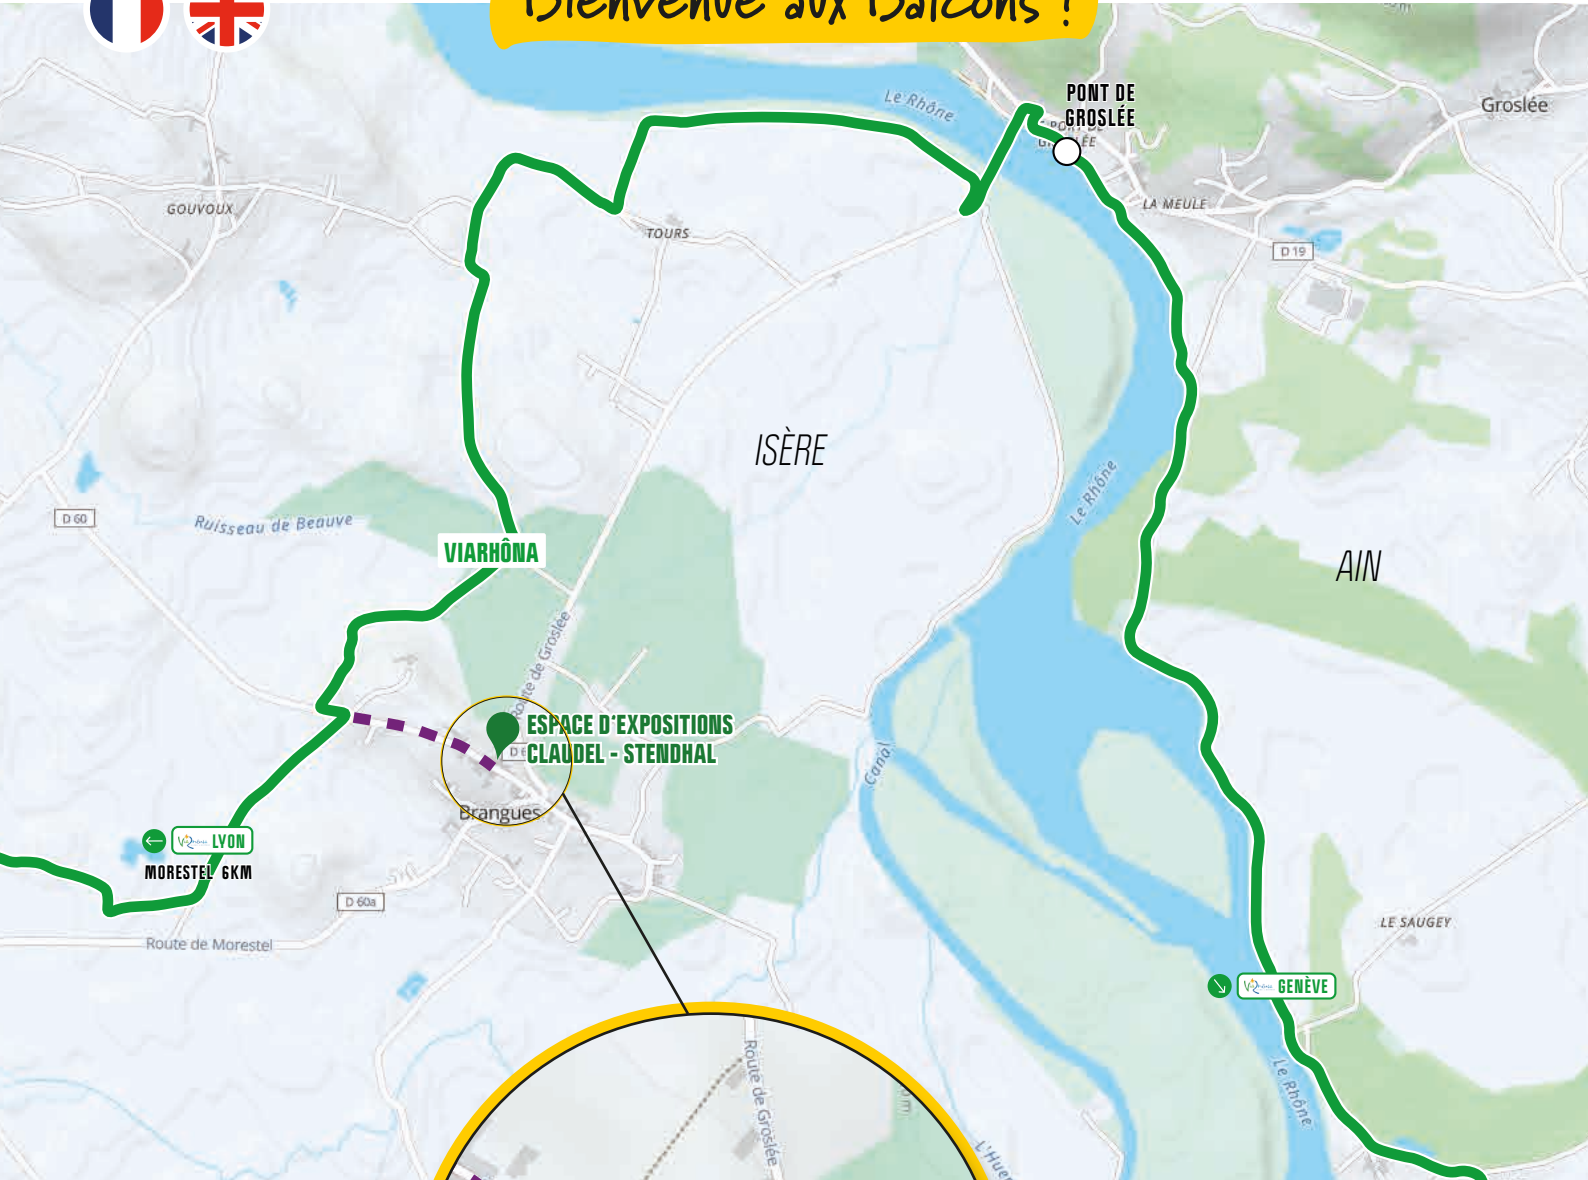

# PLAN D'ACCÈS

ESPACE D'EXPOSITIONS  
CLAUDEL - STENDHAL

154 RUE DU VILLAGE  
38510 BRANGUES  
(+33)7 48 13 95 12

LOCATION MAP

Bienvenue aux Balcons !

France  
vélo  
TOURISME

Offices de  
Tourisme  
de France