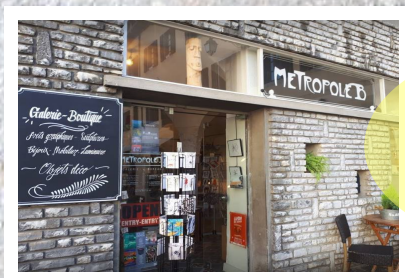

# MULCIFER CREATIONS

SCULPTURE METALLIQUE METAL ART'RECUP

A ARVILLARD EN SAVOIE

OEUVRES DISPONIBLES ET TRAVAIL SUR COMMANDE

DÉCOUVREZ MES OEUVRES

METROPOLE B  
Place Métropole  
à CHAMBERY

CONTACT

Site internet : <https://mulcifercreations.wixsite.com/mulcifercreations>