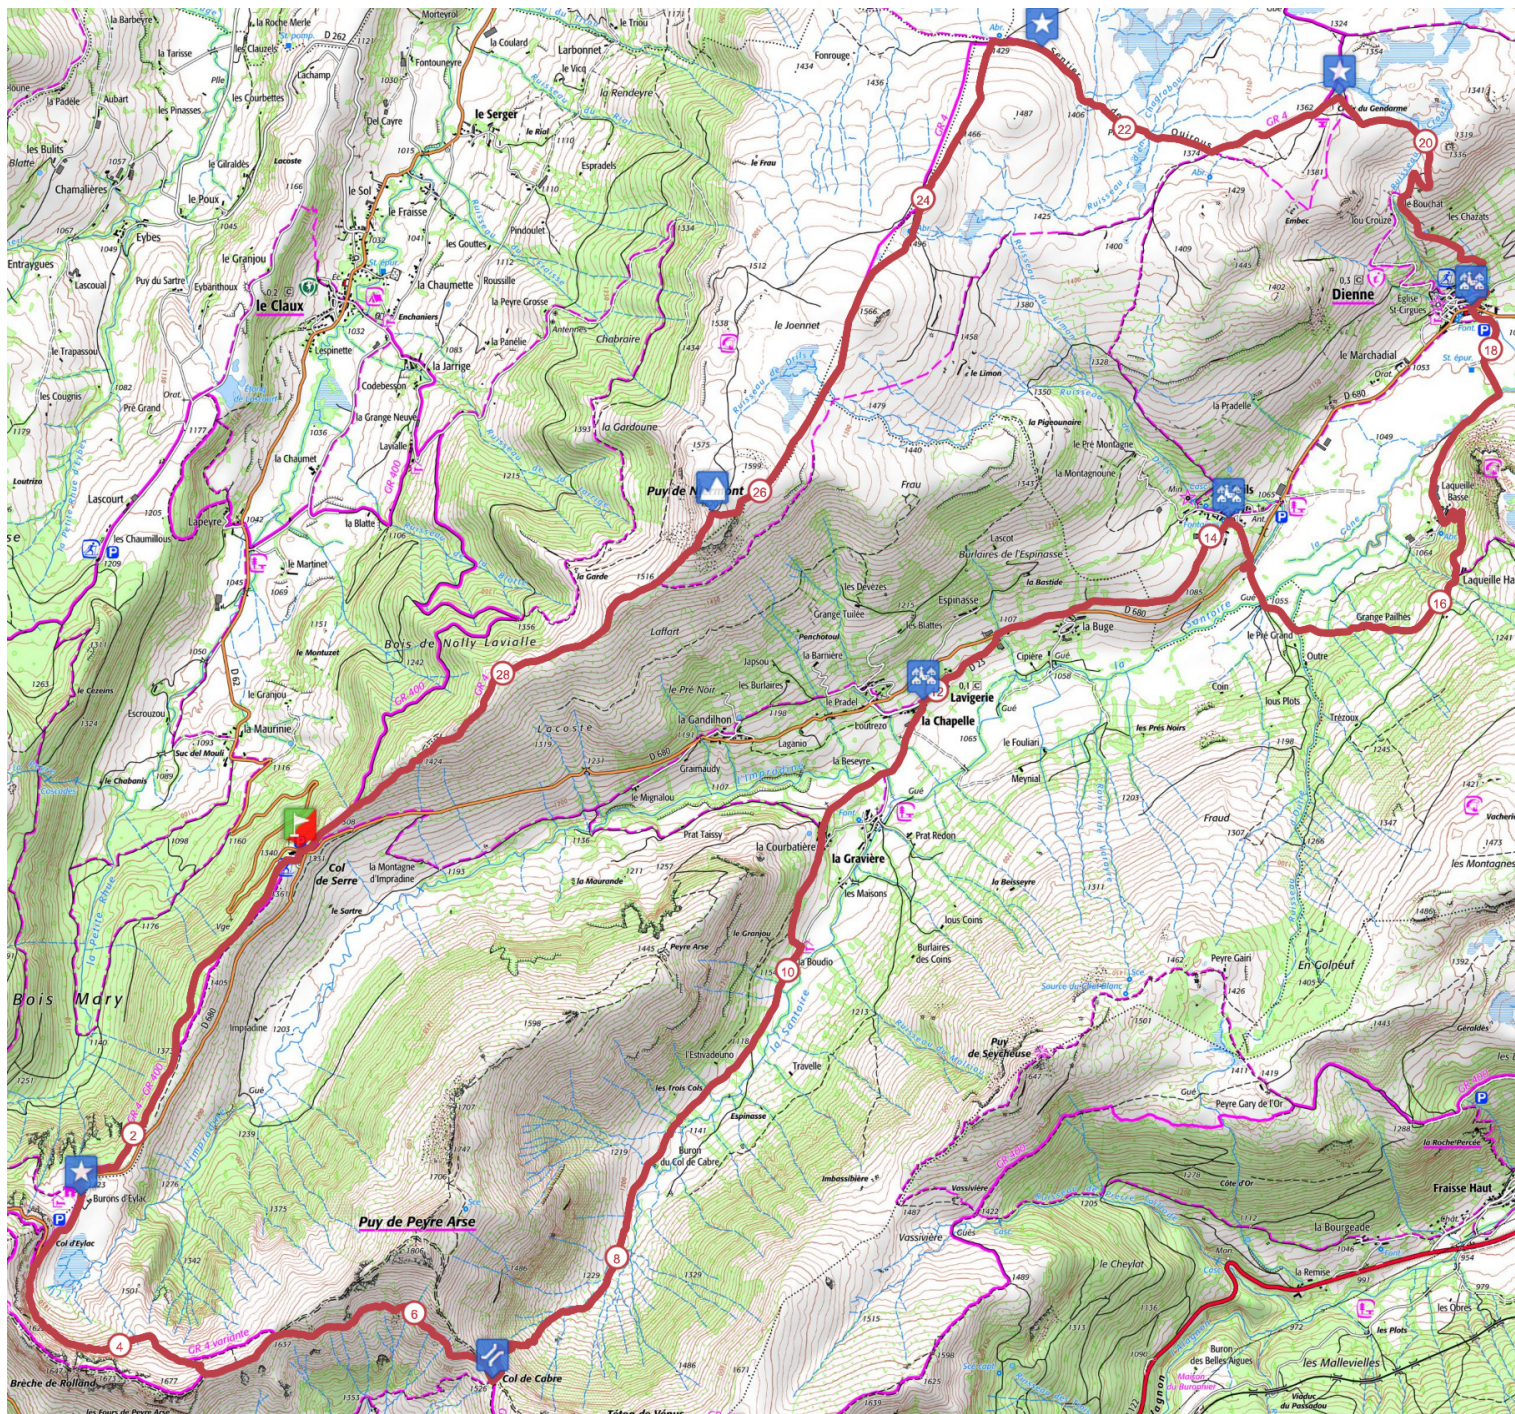

Retrouvez ce parcours sur votre mobile avec l'appli TrailConnect. Pour en savoir plus : <http://trailconnect.run>

<https://tracedetail.com> - ©IGN 2019. Utilisation et reproduction limitées à un usage privé.

> 10% > 20% > 30%