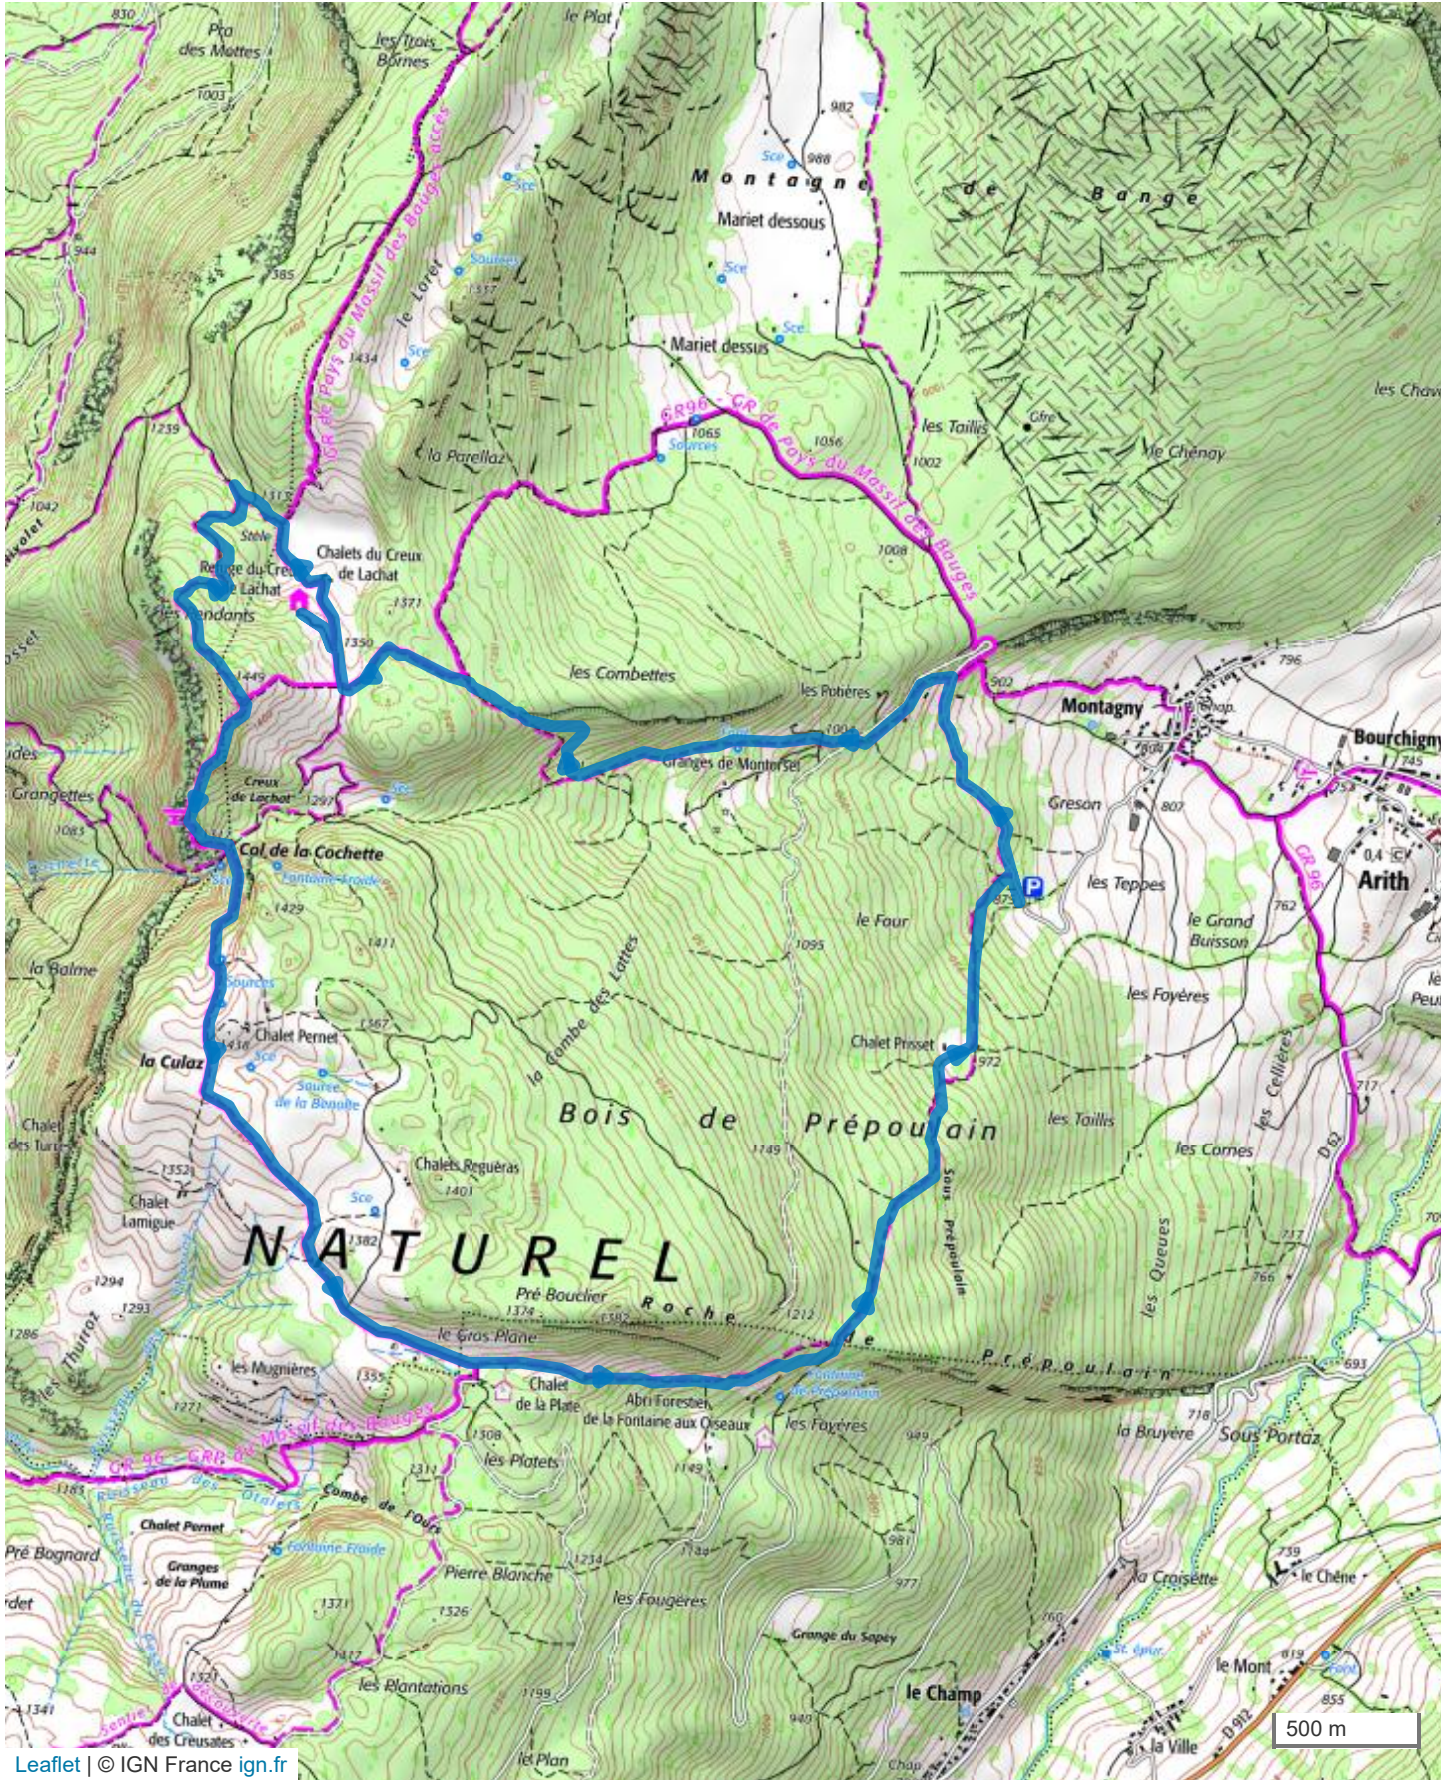

14237414 | Marche | Creux lachat en boucle par la Cochette

Arith -> Arith

12.091 km ▲ 665 m ▼ 665 m ▲ 885 m ▲ 1429 m

Leaflet | © IGN France ign.fr

Le droit de reproduction est strictement réservé à un usage personnel et privé. Lors de la pratique de votre activité, veuillez à respecter les propriétés et chemins privés et assurez-vous de la praticabilité du parcours.

© 2022 Openrunner