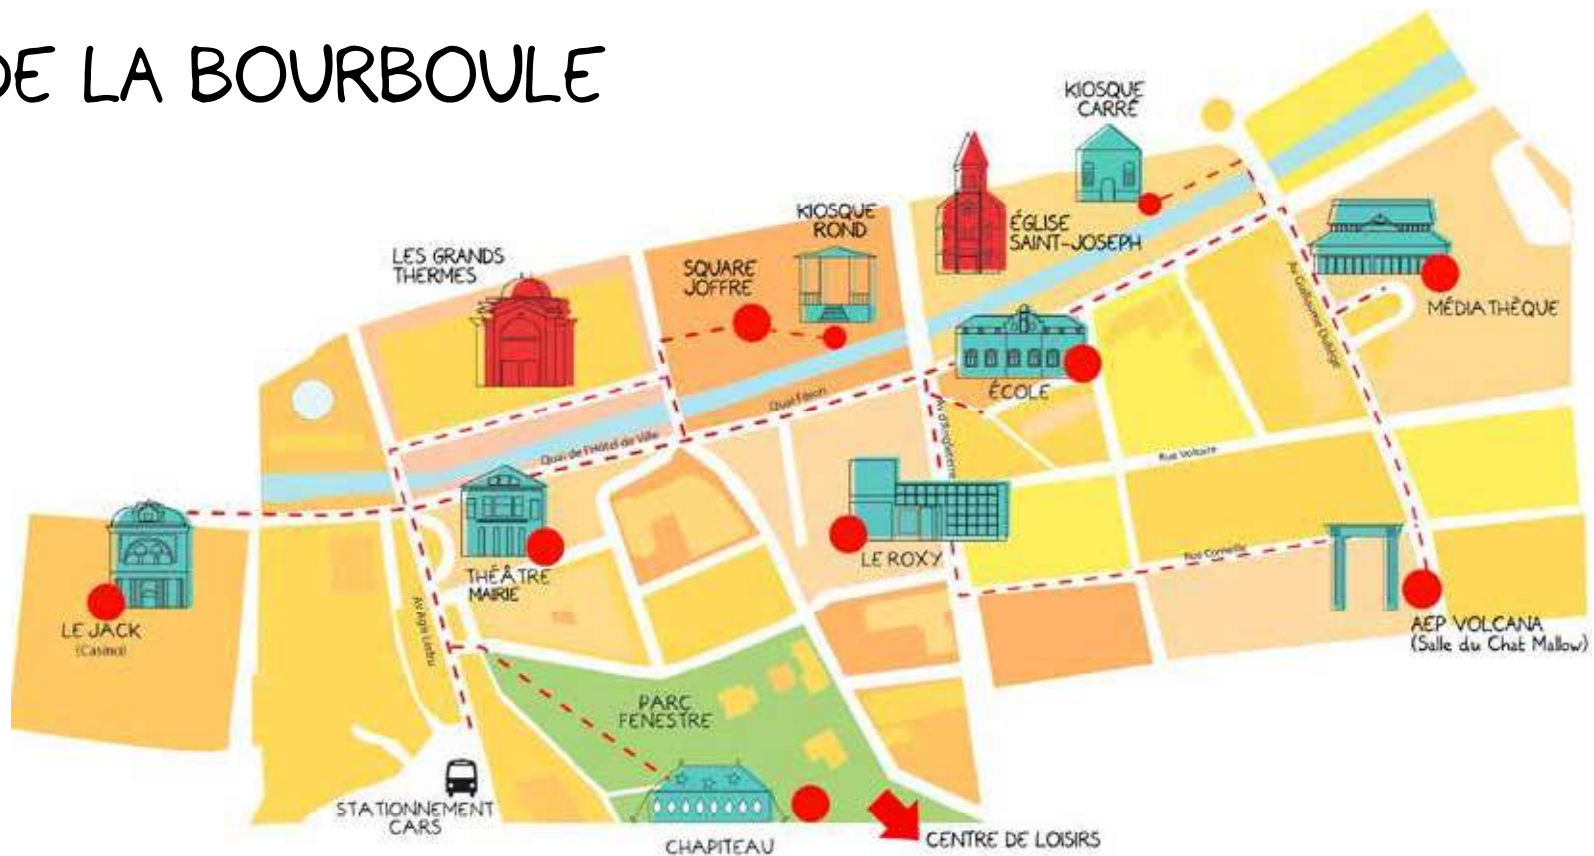

# PLAN DE LA BOURBOULE

## ACCUEIL PRINCIPAL DU PUBLIC DURANT LE FESTIVAL

Théâtre municipal  
(Mairie)  
15 place de la République  
63150 La Bourboule

## AUTRES LIEUX

- Le Jack (Casino)  
33 quai du Maréchal Fayolle
- Chapiteau (Parc Fenestre)  
Avenue Agis Ledru
- Square Maréchal Joffre - Kiosque Rond  
229 boulevard Georges Clemenceau
- Le Roxy  
44 avenue d'Angleterre
- École primaire La Dordogne  
Quai Féron
- Centre de loisirs (Parc Fenestre)  
42 chemin du Creux
- Médiathèque  
Avenue Guillaume Duliège
- Le Chat Mallow  
157, avenue Guillaume Duliège
- Kiosque carré  
À côté de l'église Saint-Joseph