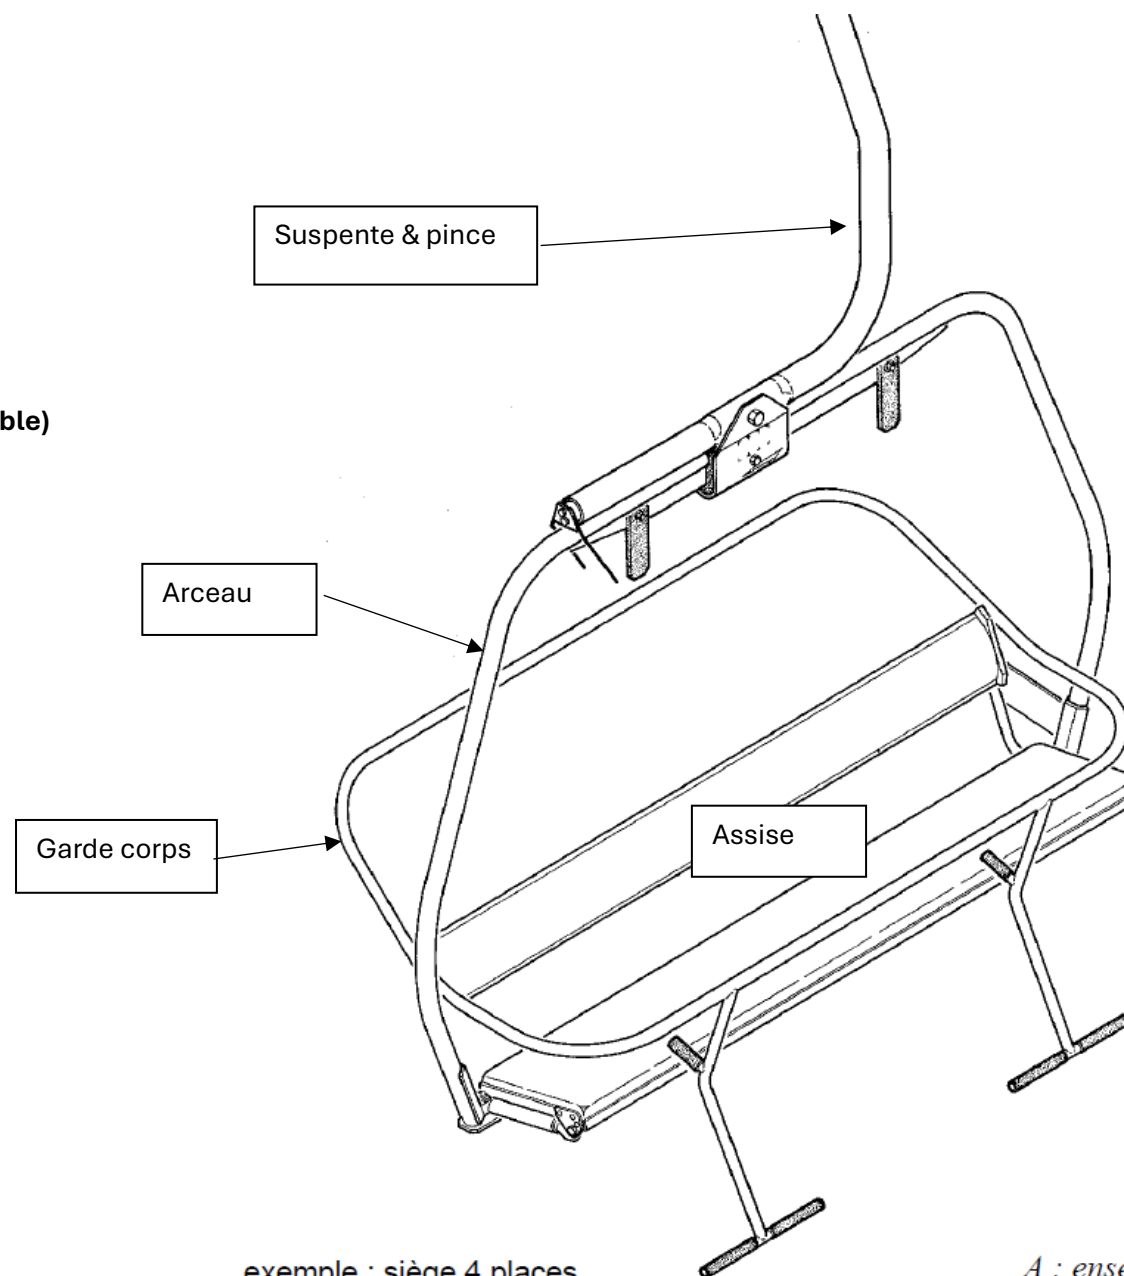

Sièges du Jas

Model : siège arceau model 1985

Eléments vendues :

- Assise (banquette / dossier)
- Arceau
- Garde-corps

Non vendue et non donné (non disponible)

- **Pince**
- **Suspente**

Dimensions hors tout

H : 1.70 m

L : 2.40 m

P : 0.70 m

exemple : siège 4 places

A : ensemble d'un siège