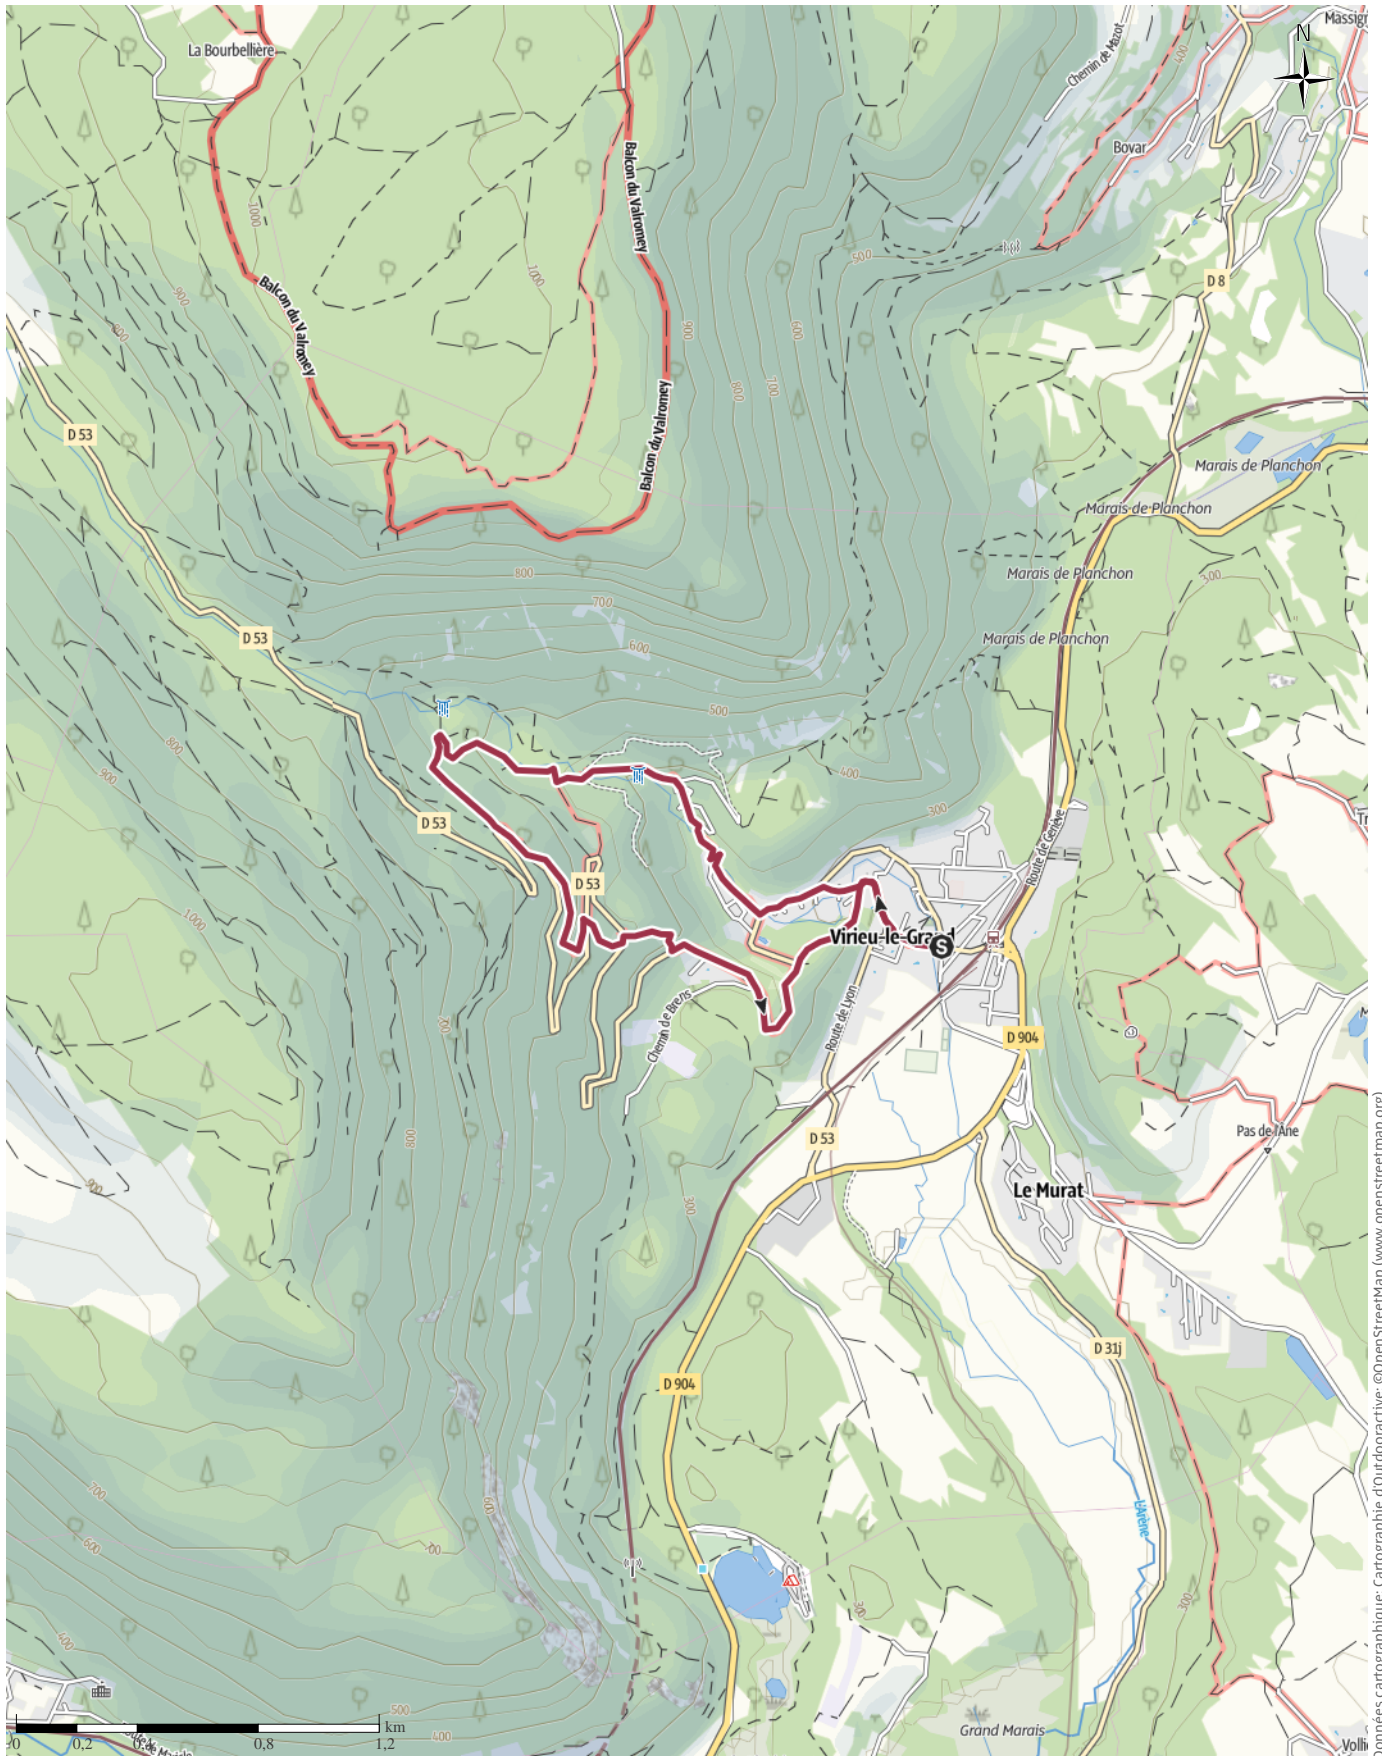

TOP Randonnée pédestre : Circuit de la cascade de Clairefontaine

↔ 5,4 km

🕒 2:00 h.

▲ 300 m

▼ 300 m

Difficulté

Facile

Données cartographiques: cartographie d'Outdooractive; ©OpenStreetMap (www.openstreetmap.org)