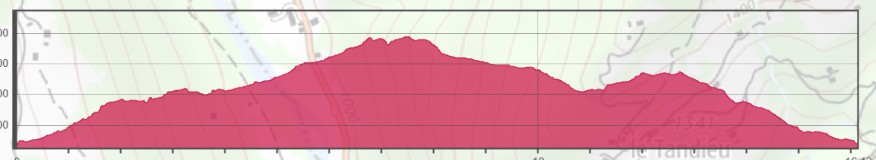

500 1 000 m

4 SEPT

LA GRANDE BAMBÉE

TRAIL-MARATHON

44 KM 2 700 M D+
EN SOLO / EN RELAIS

28 KM 1 780 M D+
16 KM 920 M D+

LA GIETTAZ
en Aravis

16 KM - 920m D+

Pont Manant