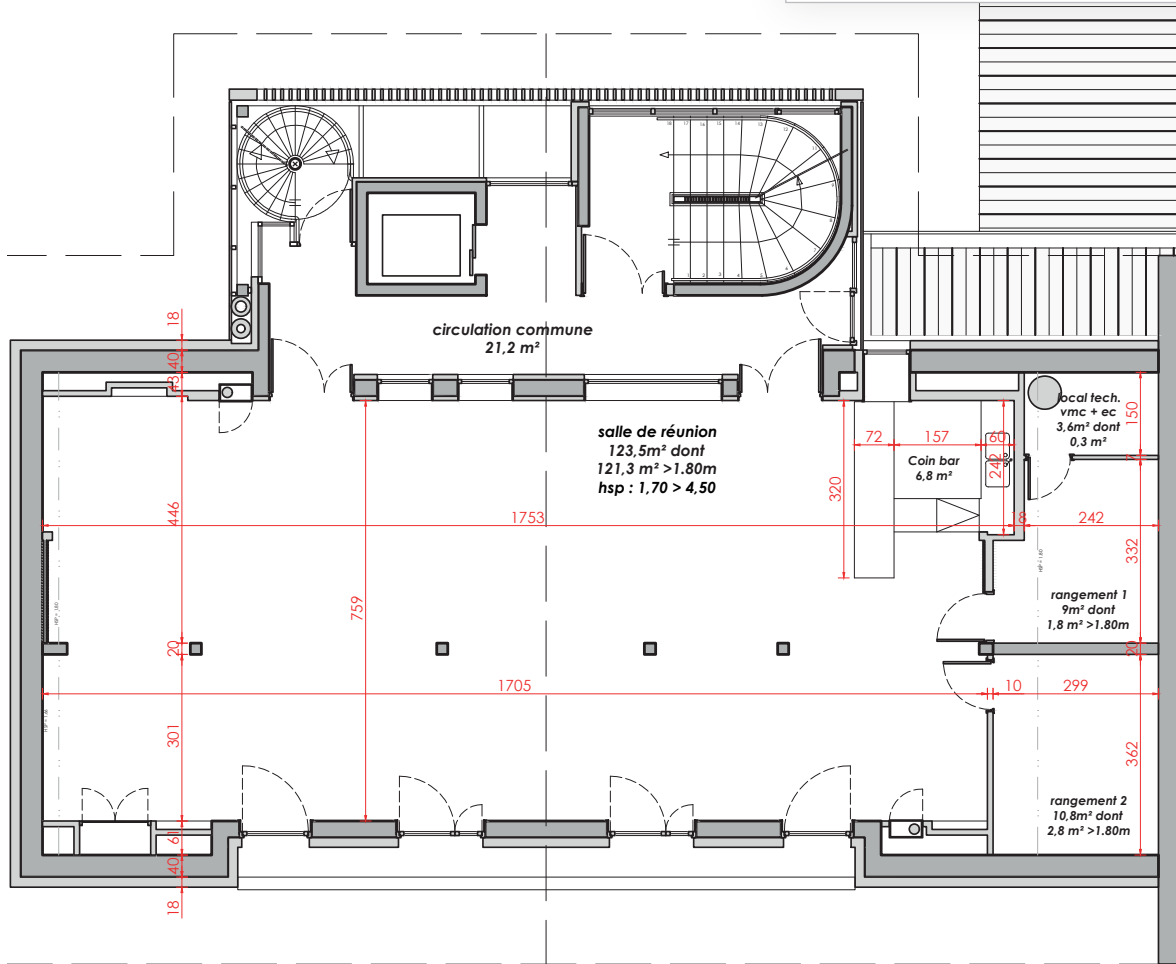

SALLE HYSOPE

SURFACE

123,5 m²

CAPACITÉS

Conférence/Spectacle

70

Réunion en U

40

INFOS TECHNIQUES

Technique

- 10 prises électriques
- Bar
- Evier
- 25 tables
- 100 chaises

SALLE DES ALLOBROGES

- 3ème ETAGE -		
GENDARMERIE		
28, Impasse de la Romance - 74120 Megève		
	DGAAE - Pôle études et prospective - 10	
	2020, Route nationale - 74120 MEGÈVE	
	Tel: 04 50 21 24 05 - Fax: 04 50 21 41 84	
Mars 2017	Ech: 1/100 ^e	3.1