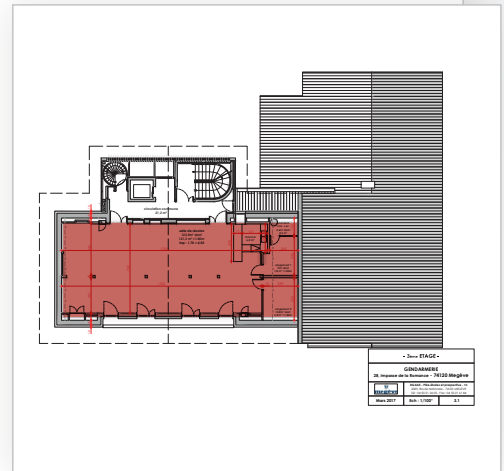

SALLE HYSOPE

SURFACE

123,5 m²

CAPACITÉS

Conférence/Spectacle

70

Réunion en U

40

INFOS TECHNIQUES

Technique

- 10 prises électriques
- Bar
- Evier
- 25 tables
- 100 chaises

SALLE DES ALLOBROGES

- 3ème ETAGE -		
GENDARMERIE		
28, Impasse de la Romance - 74120 Megève		
	DGAAE - Pôle études et prospective - 10	
	2020, Route nationale - 74120 MEGÈVE	
	Tel: 04 50 21 24 05 - Fax: 04 50 21 41 84	
Mars 2017	Ech: 1/100 ^e	3.1