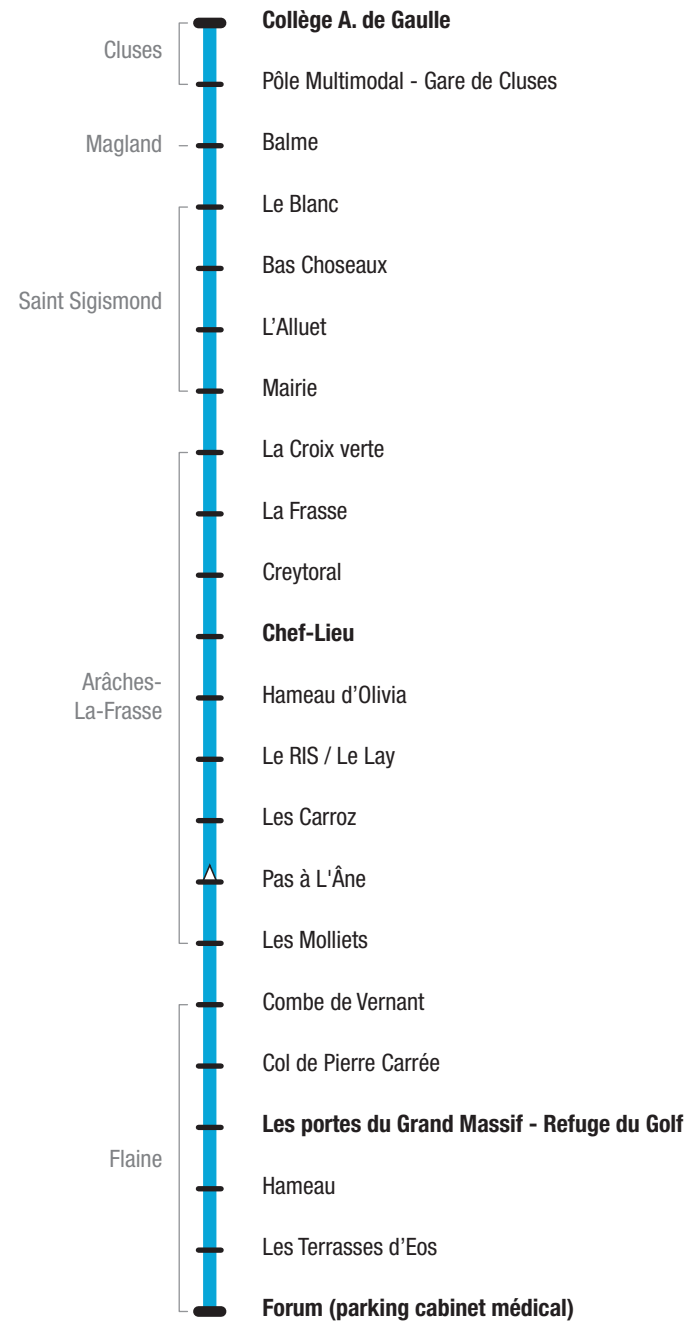

Les dimanches et jours fériés / Sundays and Holidays

CLUSES > FLAINE				
CLUSES	Pôle Multimodal - Gare de Cluses	8:15	11:30	16:15
MAGLAND	Balme	8:25	11:40	16:25
ARÂCHES-LA-FRASSE	Chef Lieu	8:39	11:54	16:39
	Hameau d'Olivia	8:41	11:56	16:41
	Le RIS / Le Lays	8:43	11:58	16:43
	Les Carroz	8:45	12:00	16:45
	Les Molliets	8:56	12:11	16:56
FLAINE	Combe de Vernant	9:04	12:19	17:04
	Col de Pierre Carrée	9:08	12:23	17:08
	Refuge du golf	9:09	12:24	17:09
	Hameau	9:10	12:25	17:10
	Les Terrasses D'Eos	9:11	12:26	17:11
	Forum	9:15	12:30	17:15

FLAINE > CLUSES				
FLAINE	Forum	9:40	12:45	17:45
	Les Terrasses D'Eos	9:46	12:51	17:51
	Hameau	9:48	12:53	17:53
	Refuge du golf	9:50	12:55	17:55
	Col de Pierre Carrée	9:51	12:56	17:56
	Combe de Vernant	9:56	13:01	18:01
	Les Molliets	10:09	13:14	18:14
	Pas à L'Âne	10:17	13:22	18:22
ARÂCHES-LA-FRASSE	Les Carroz	10:25	13:30	18:30
	Le RIS / Le Lays	10:27	13:32	18:32
	Hameau d'Olivia	10:28	13:33	18:33
	Chef Lieu	10:30	13:35	18:35
MAGLAND	Balme	10:42	13:47	18:47
CLUSES	Pôle Multimodal - Gare de Cluses	10:52	13:57	18:57

Le port de chaussures de ski est interdit dans le véhicule / Ski boots are not allowed in this bus.

Attention, ces horaires sont donnés à titre indicatif, dans des conditions météorologiques et de circulation normales / Please note that these schedules are given for information purposes in normal weather and traffic conditions.

Arret desservi dans un seul sens / Stop served in one-way only