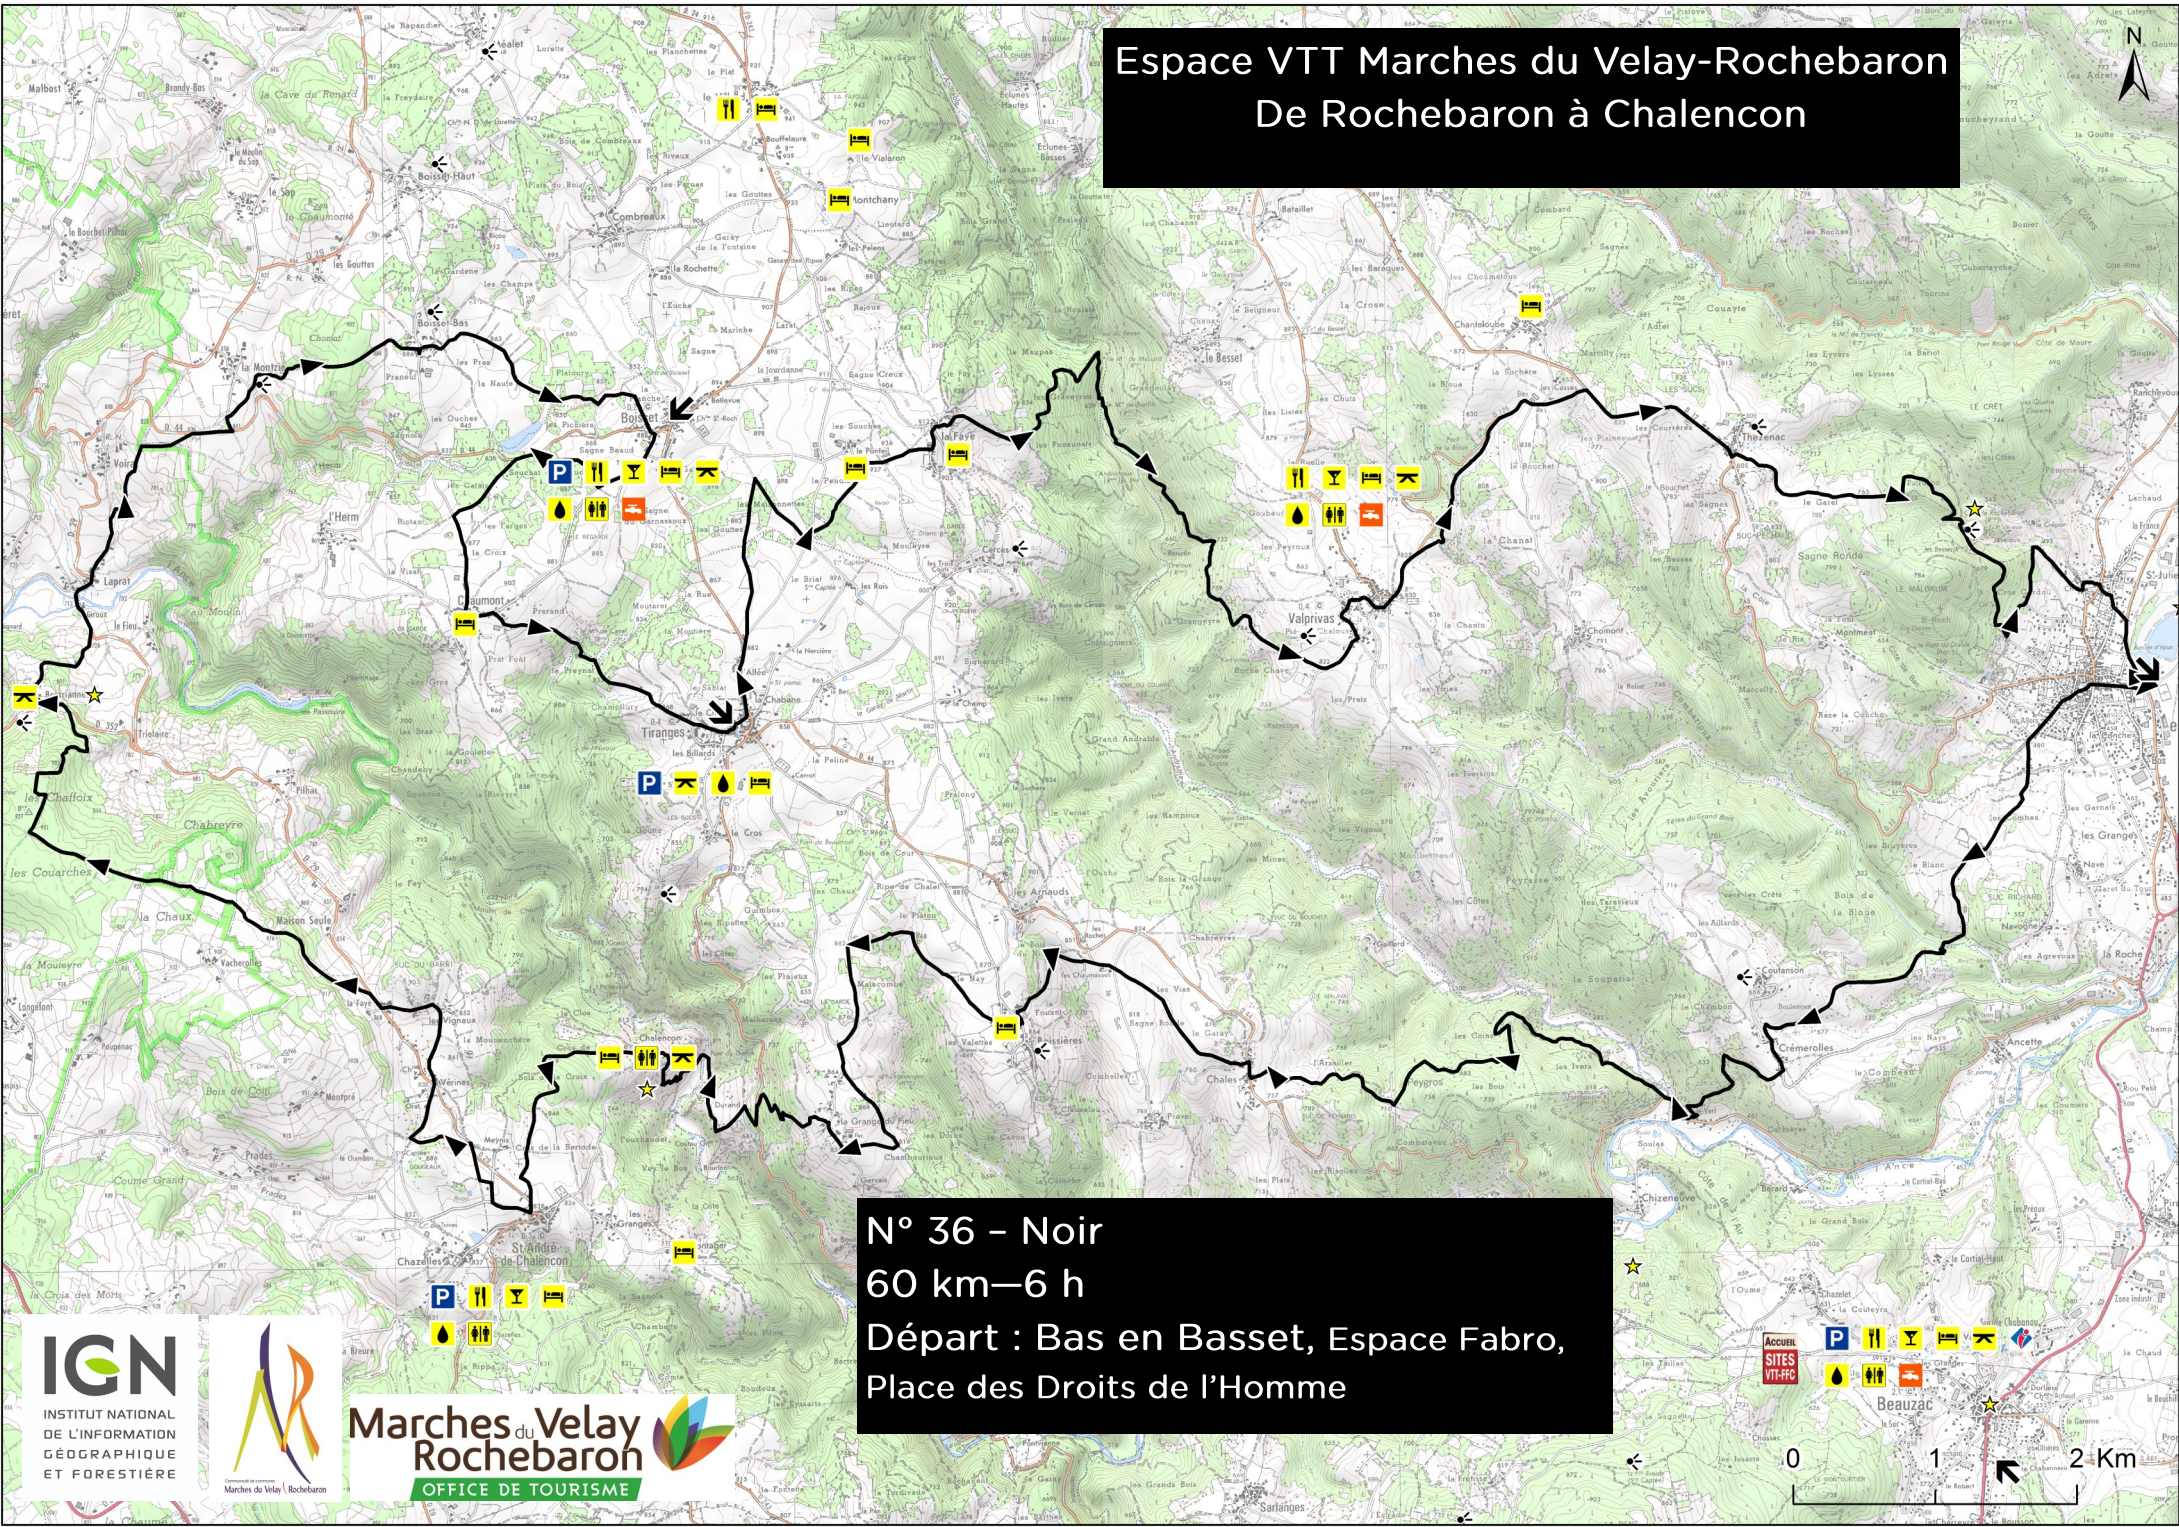

Espace VTT Marches du Velay-Rochebaron De Rochebaron à Chalencon

N° 36 – Noir
60 km—6 h
Départ : Bas en Basset, Espace Fabro,
Place des Droits de l'Homme

**Marches du Velay
Rochebaron**
OFFICE DE TOURISME