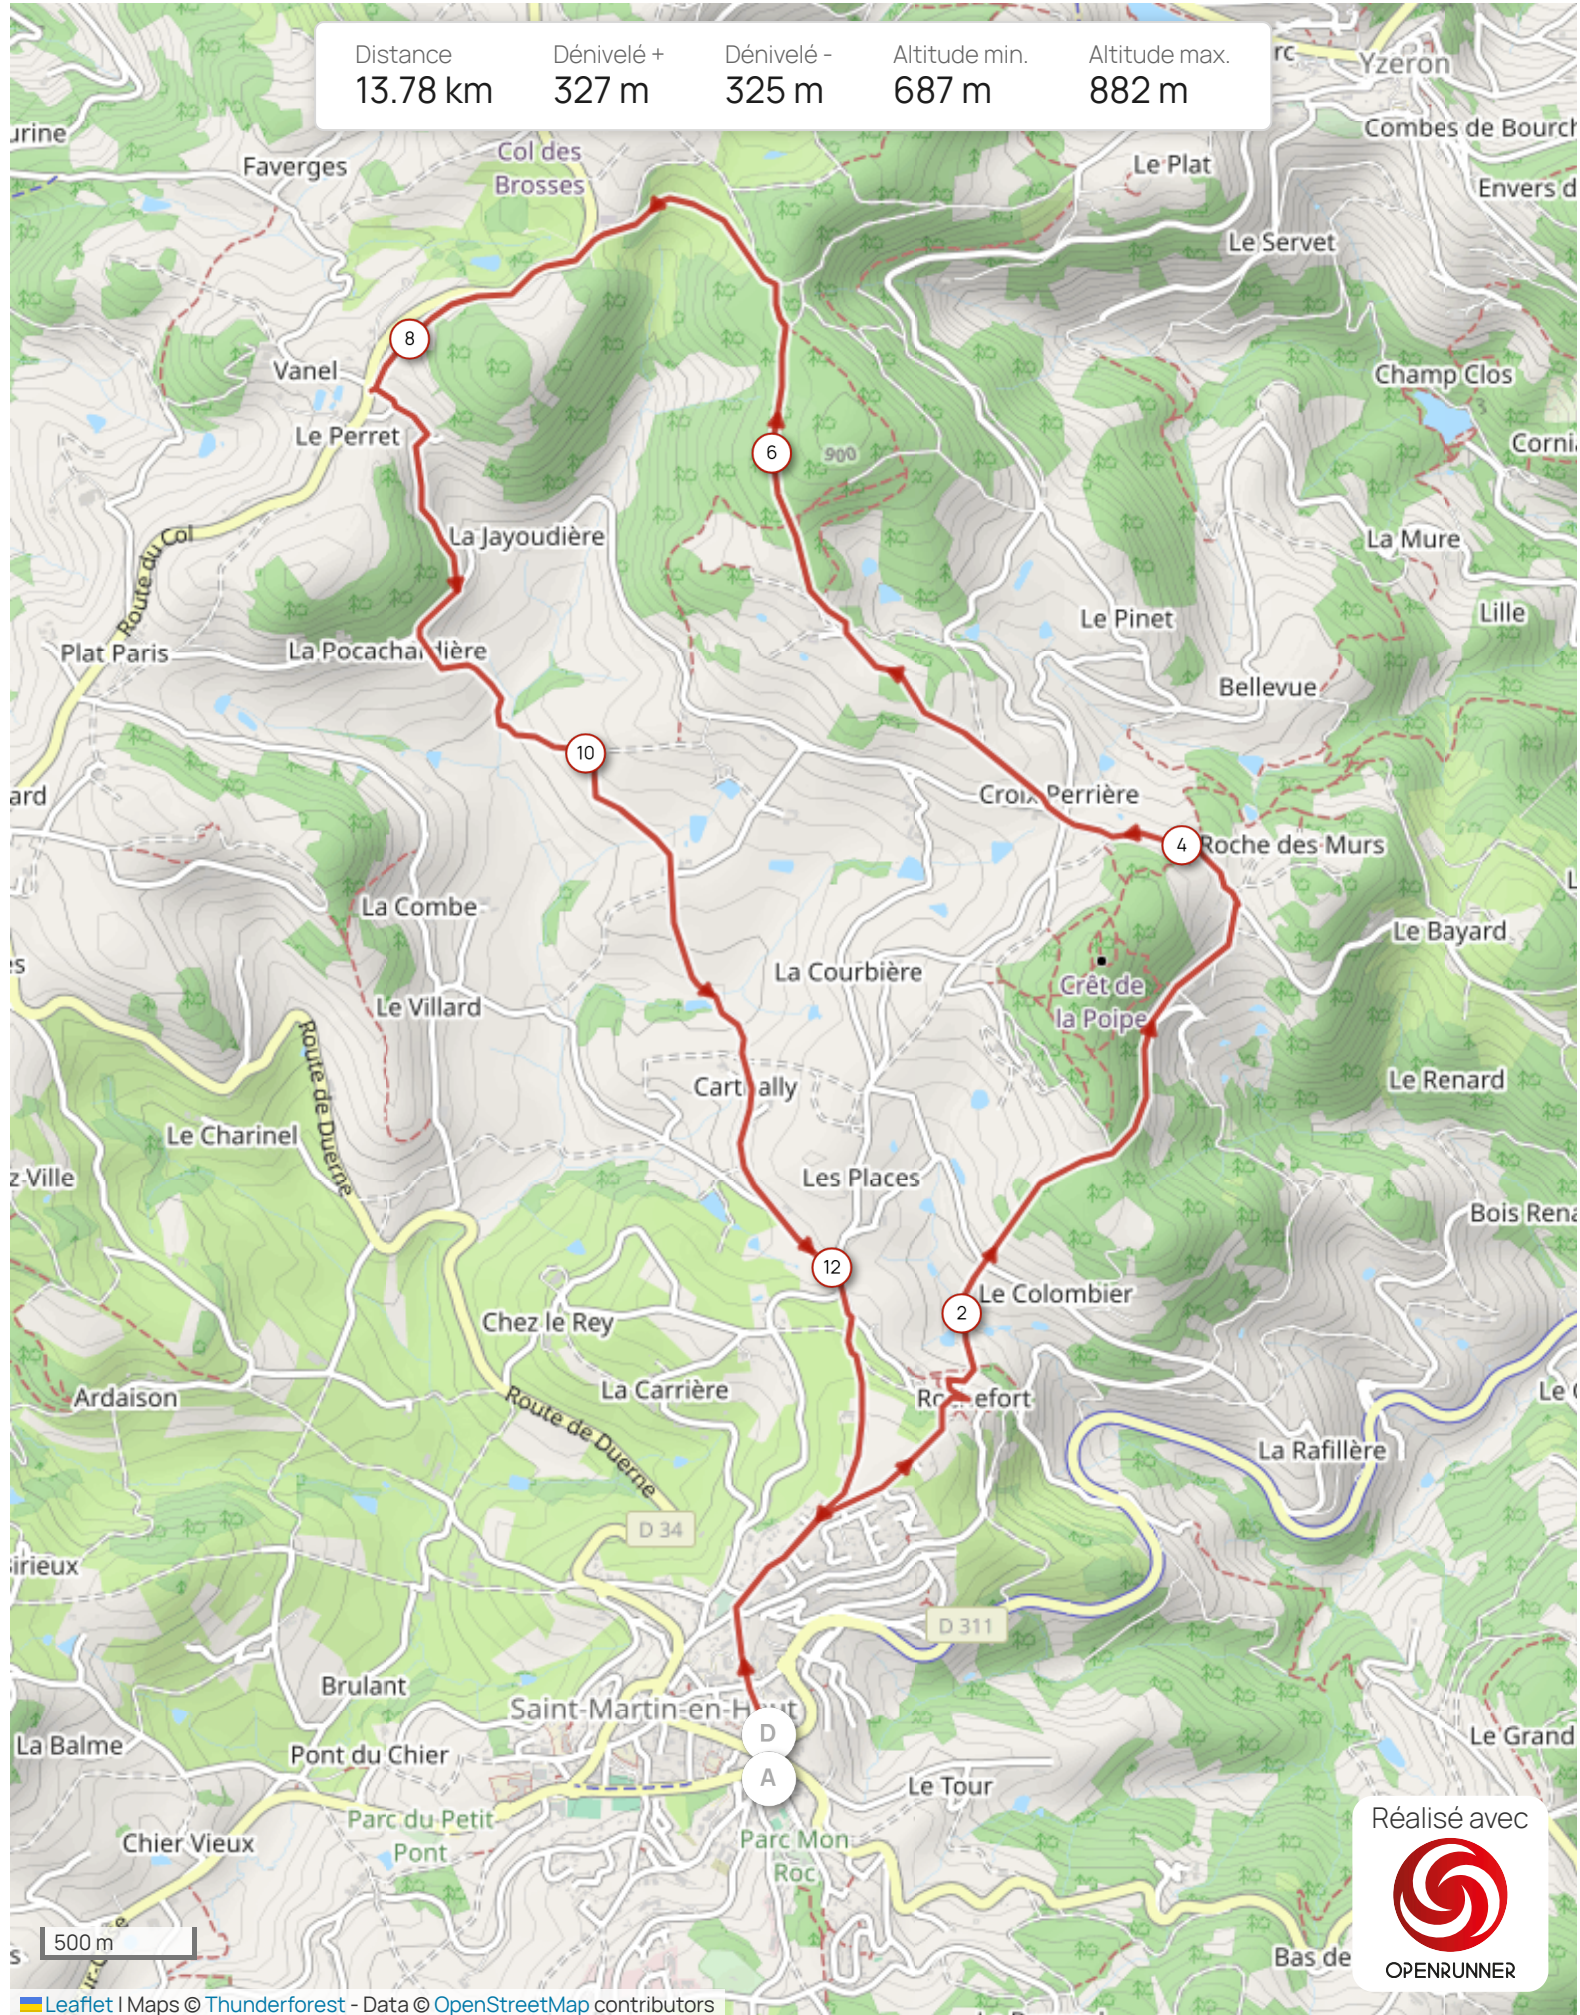

Distance	Dénivelé +	Dénivelé -	Altitude min.	Altitude max.
13.78 km	327 m	325 m	687 m	882 m

Réalisé avec

OPENRUNNER