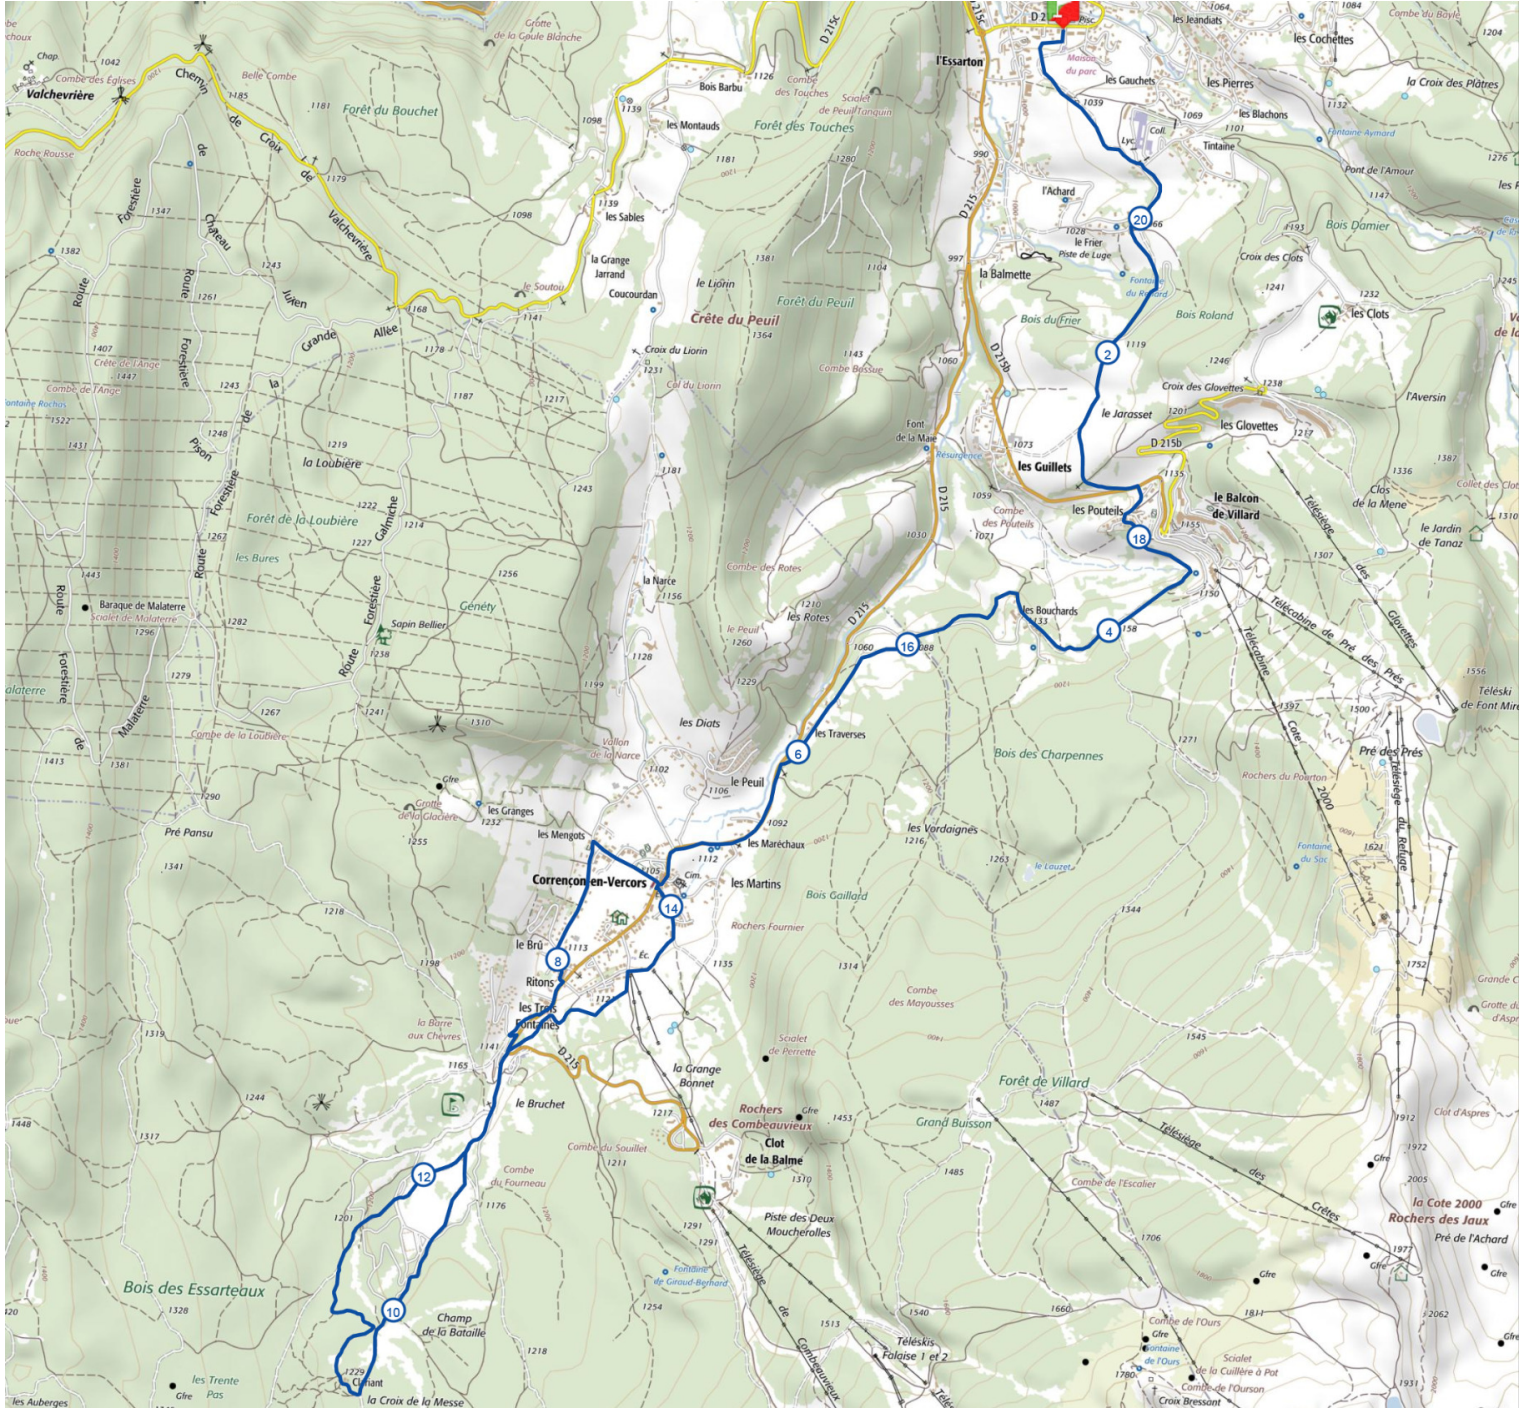

Retrouvez ce parcours sur votre mobile avec l'appli Isère Outdoor

<https://tracedetail.com> - ©IGN 2020. Utilisation et reproduction limitées à un usage privé.

> 10% > 20% > 30%