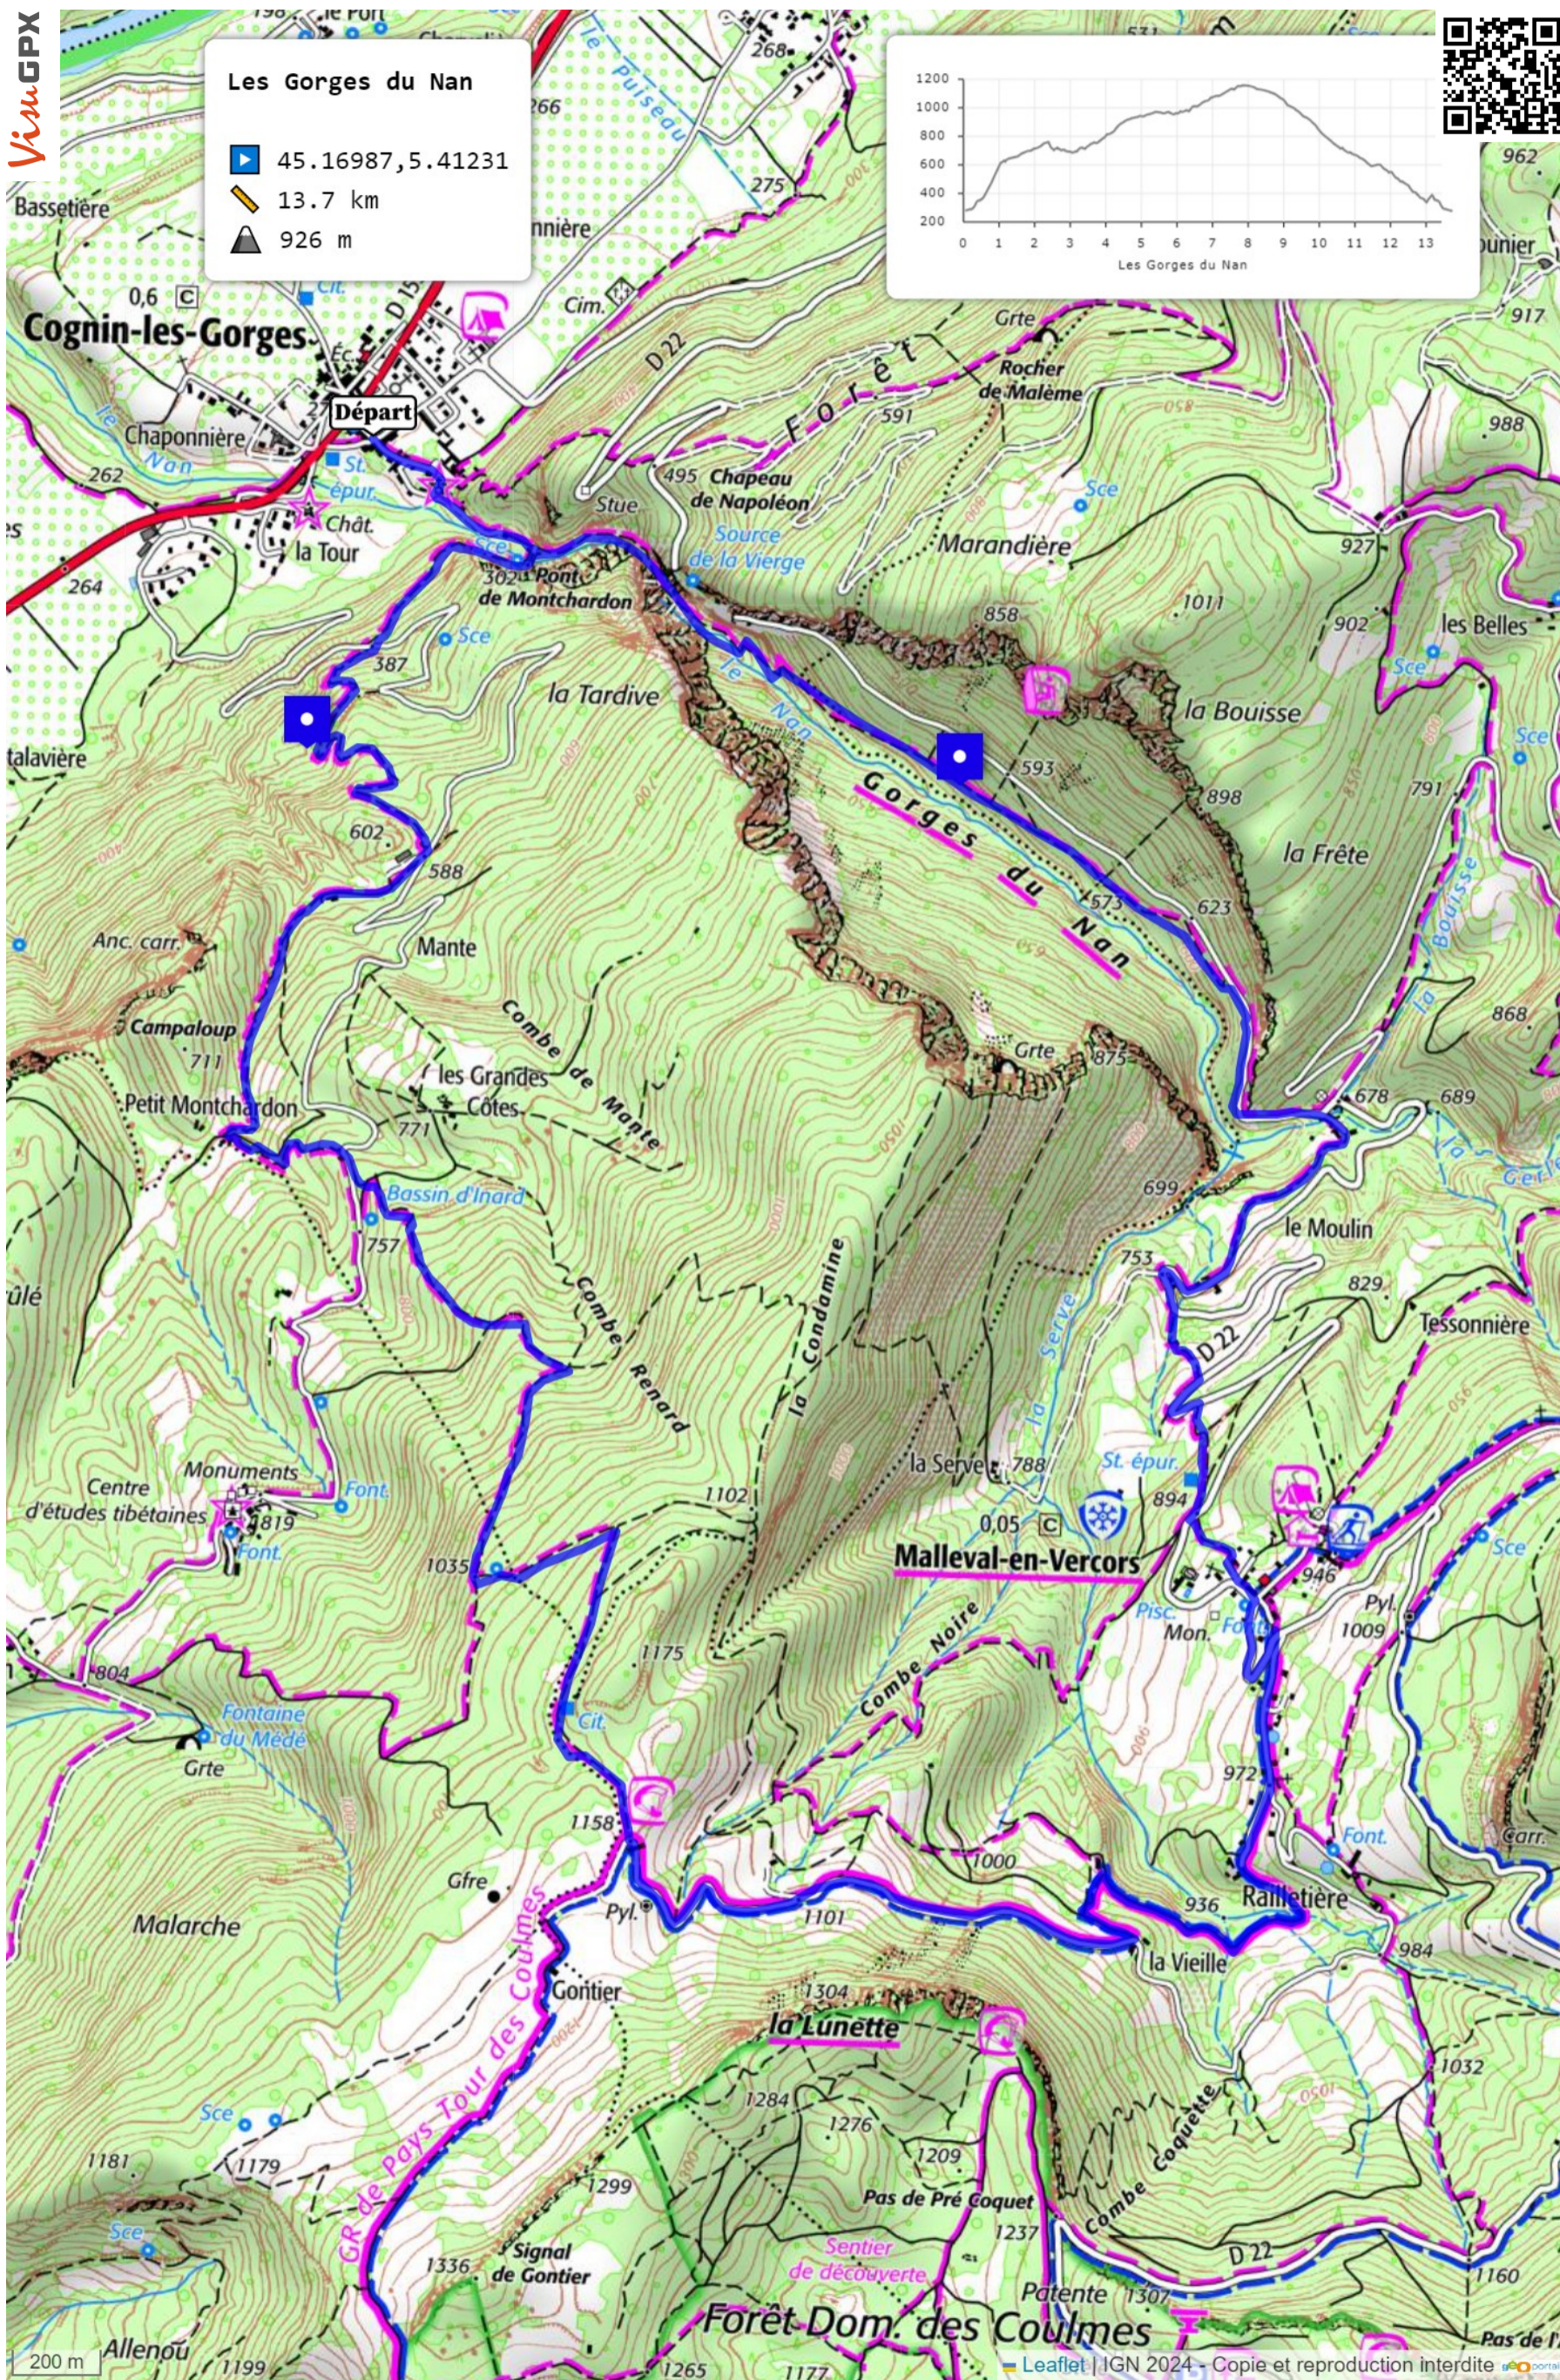

Les Gorges du Nan

- 45.16987, 5.41231
- 13.7 km
- 926 m

200 m