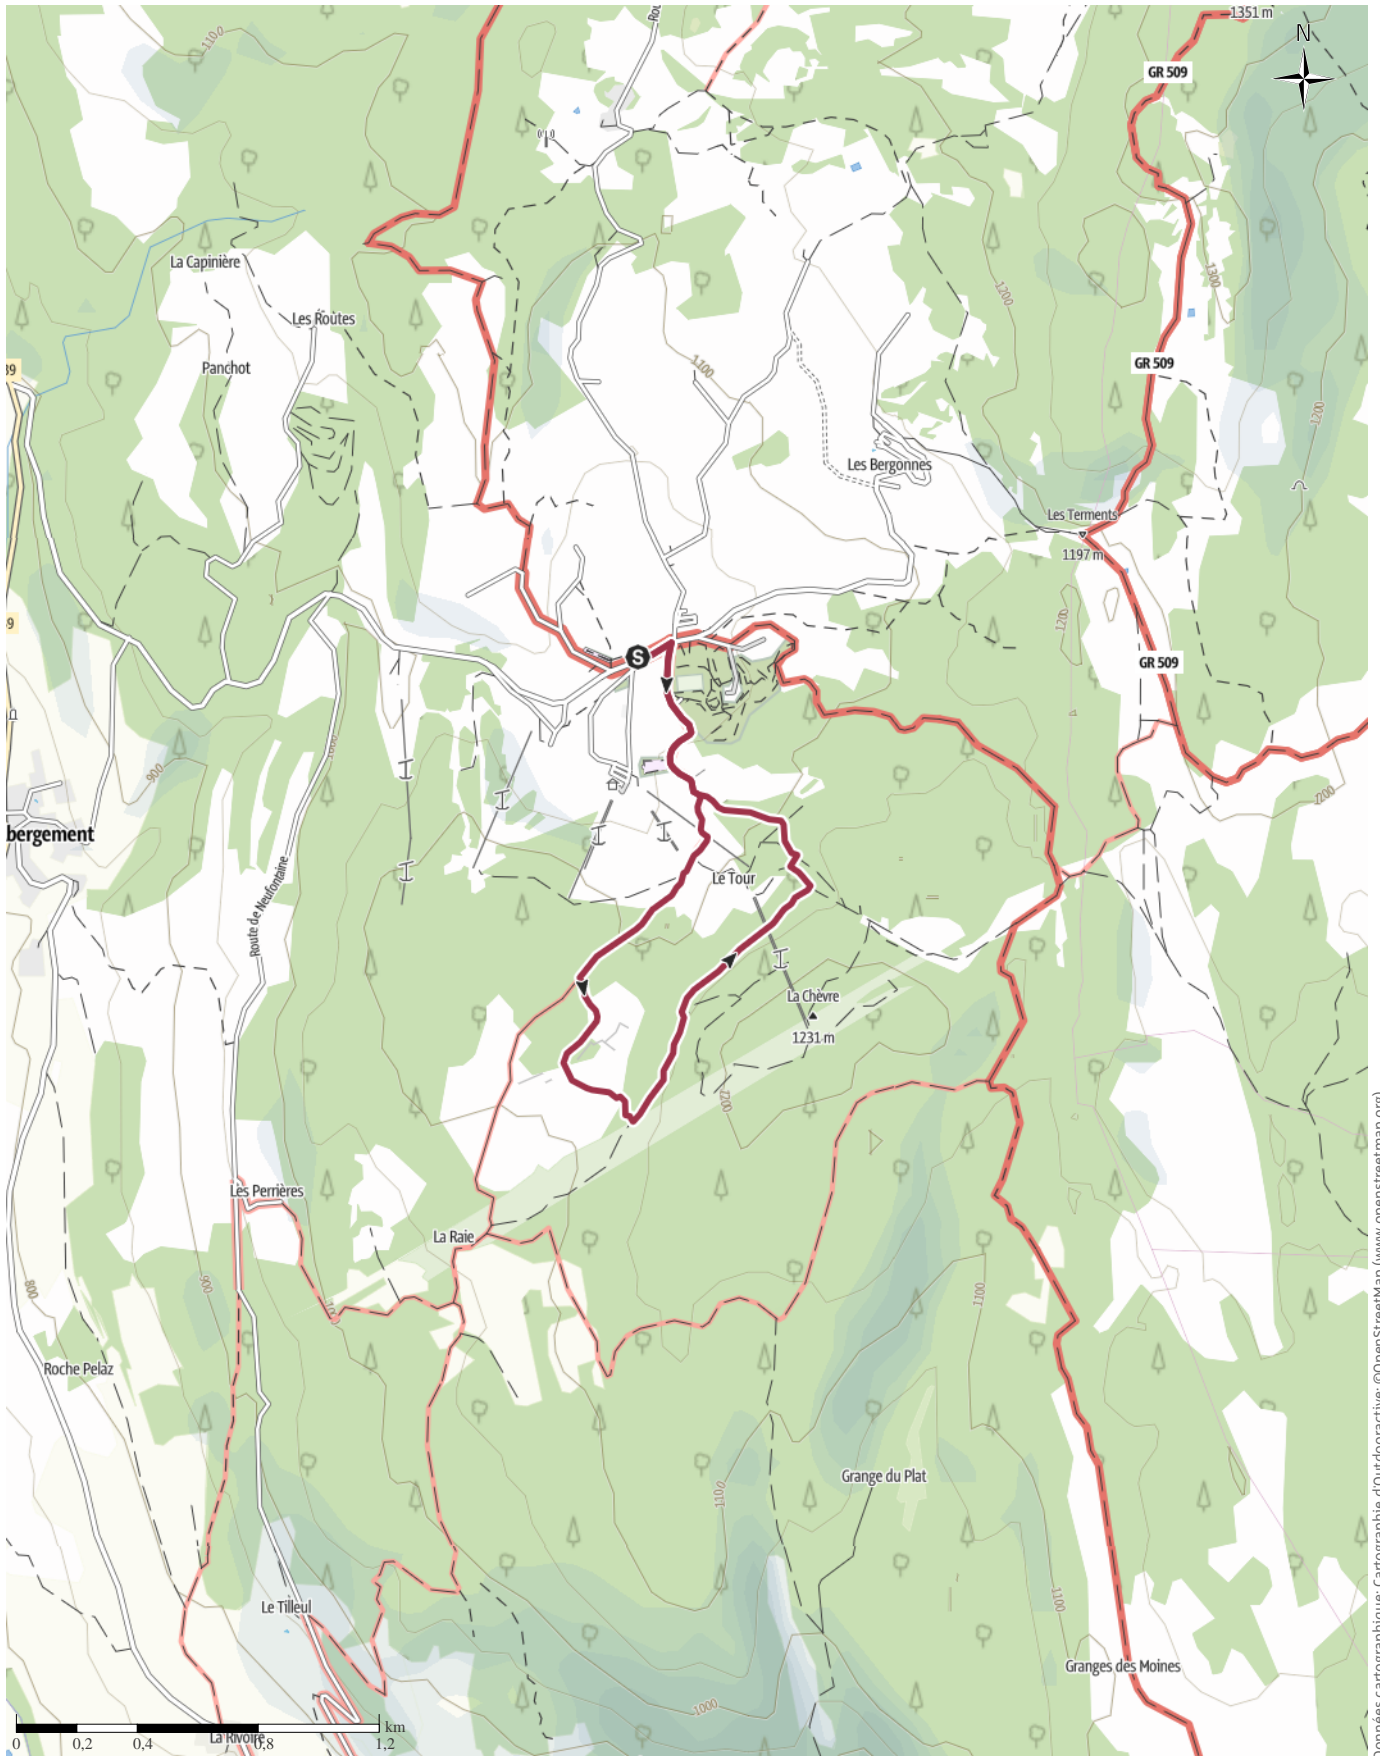

TOP Sentier nature "Sentier de la Boucle d'Oreille"

↔ 4,6 km

🕒 2:00 h.

▲ 71 m

▼ 113 m

Difficulté

Facile

Données cartographiques: cartographie d'Outdooractive; ©OpenStreetMap (www.openstreetmap.org)