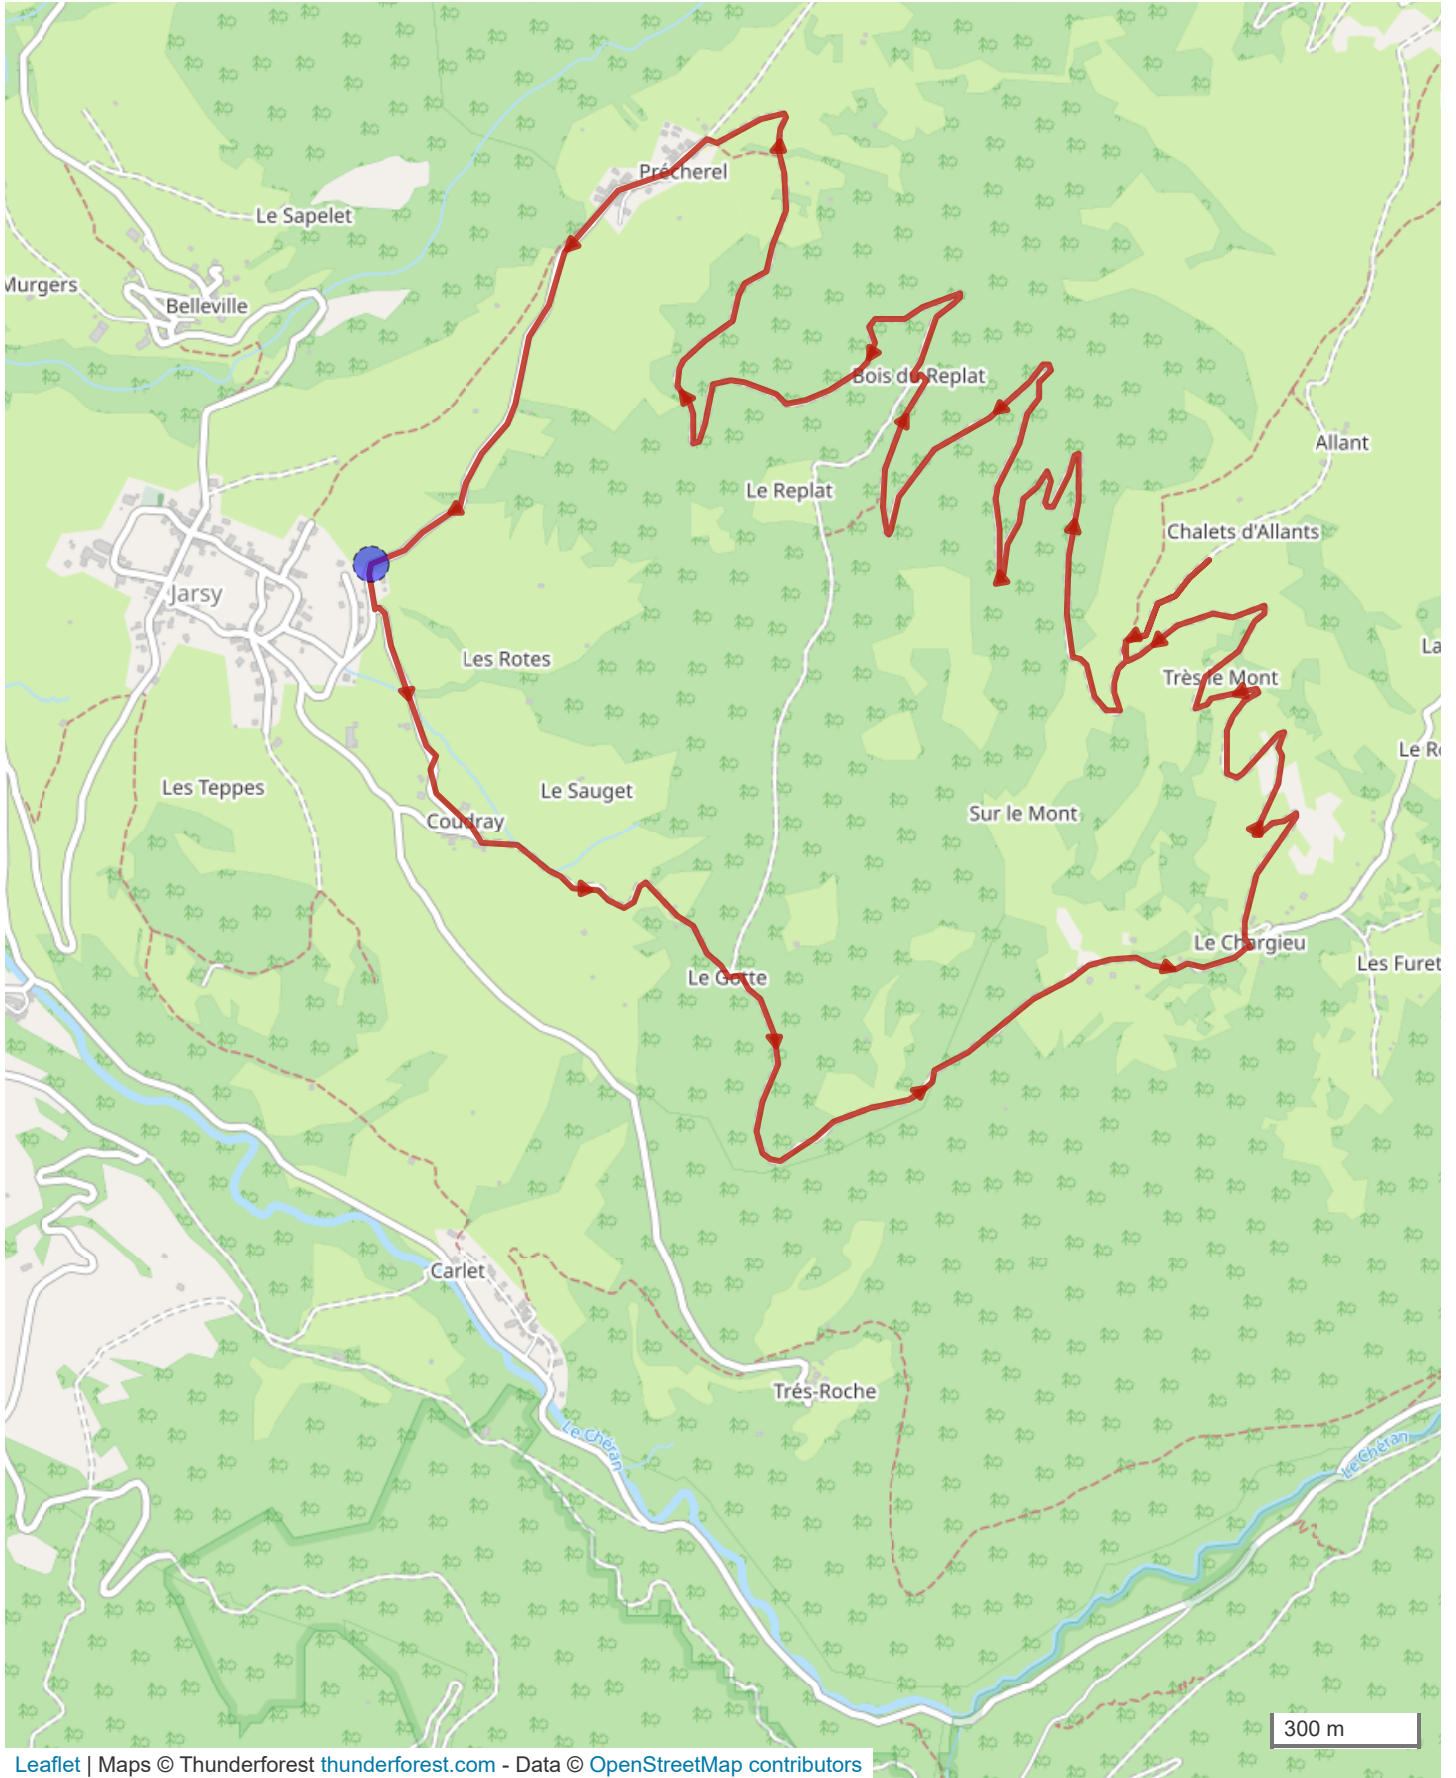

# 14203368 | Raquette à neige | Croix d'Allant raquette

Jarsy -> Jarsy

10.597 km ▲ 656 m ▼ 658 m ▲ 889 m ▲ 1547 m

Leaflet | Maps © Thunderforest thunderforest.com - Data © OpenStreetMap contributors

Le droit de reproduction est strictement réservé à un usage personnel et privé. Lors de la pratique de votre activité, veuillez à respecter les propriétés et chemins privés et assurez-vous de la praticabilité du parcours.

© 2022 Openrunner