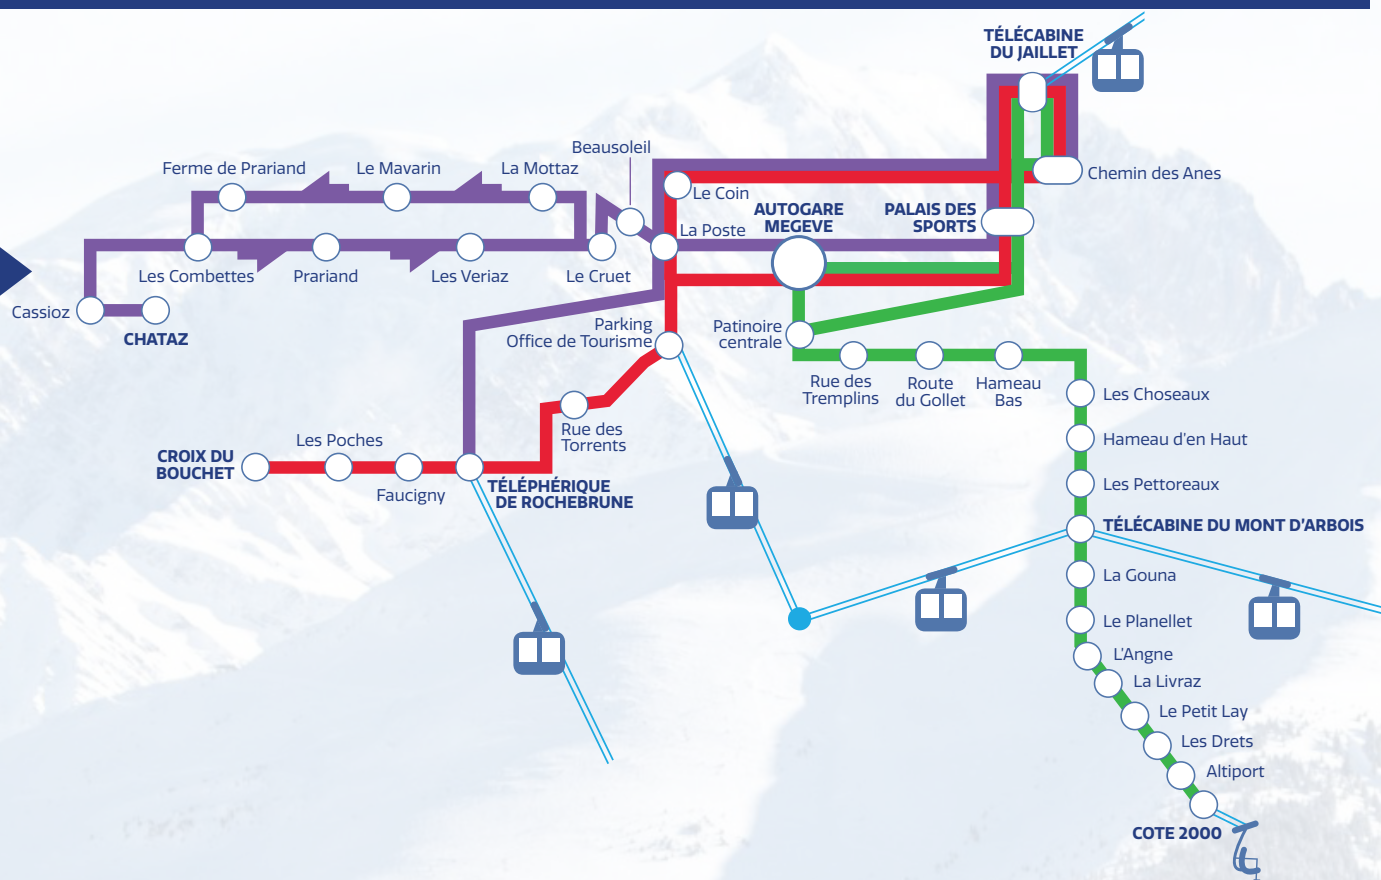

Meg-BUS

HORAIRES

**HIVER
2022/23**

DU 17/12/2022
AU 26/03/2023

NAVETTES GRATUITES

LIGNE 1 MEGÈVE - ROCHEBRUNE - CROIX DU BOUCHET

AUTOGARE MEGÈVE	08:30	09:00	TOUTES LES 20 MINUTES	18:00	19:00
TÉLÉPHÉRIQUE DE ROCHEBRUNE	08:35	09:05		18:05	19:05
CROIX DU BOUCHET	08:45	09:15		18:15	19:15
TÉLÉPHÉRIQUE DE ROCHEBRUNE	08:50	09:20		18:20	19:20
TÉLÉCABINE DU JAILLET	09:00	09:30		18:30	19:30
PALAIS DES SPORTS	09:01	09:31		18:31	19:31
AUTOGARE MEGÈVE	09:02	09:32	18:32	19:32	

LIGNE 2 MONT D'ARBOIS - CÔTE 2000

AUTOGARE MEGÈVE	08:20	08:40	TOUTES LES 20 MINUTES	18:00	19:00
TÉLÉCABINE DU MONT D'ARBOIS	08:30	08:50		18:10	19:10
CÔTE 2000 ARRIVÉE	08:37	08:57		18:17	19:17
CÔTE 2000 DÉPART	08:40	09:05		18:25	19:25
TÉLÉCABINE DU MONT D'ARBOIS	08:50	09:15		18:35	19:35
TÉLÉCABINE DU JAILLET	09:00	09:25		18:45	19:45
PALAIS DES SPORTS	09:01	09:26	18:46	19:46	
AUTOGARE MEGÈVE	09:02	09:27	18:47	19:47	

De 9h00 à 11h00 Bus toutes les 10 minutes
entre la Patinoire Centrale et le Télécabine
du Mont d'Arbois

De 16h00 à 17h30 Bus toutes les 10 minutes
entre le Télécabine du Mont d'Arbois et la
Patinoire Centrale

LIGNE 3 CASSIOZ

AUTOGARE MEGÈVE	8:30	09:20	10:20	11:20	12:20	13:20	14:20	15:20	16:20	17:20	18:00
CHATAZ	8:45	09:35	10:35	11:35	12:35	13:35	14:35	15:35	16:35	17:35	18:15
TÉLÉPHÉRIQUE DE ROCHEBRUNE	9:00	09:50	10:50	11:50	12:50	13:50	14:50	15:50	16:50	17:50	18:30
TÉLÉCABINE DU JAILLET	9:05	09:55	10:55	11:55	12:55	13:55	14:55	15:55	16:55	17:55	18:35
PALAIS DES SPORTS	9:06	09:56	10:56	11:56	12:56	13:56	14:56	15:56	16:56	17:56	18:36
AUTOGARE MEGÈVE	9:07	09:57	10:57	11:57	12:57	13:57	14:57	15:57	16:57	17:57	18:37