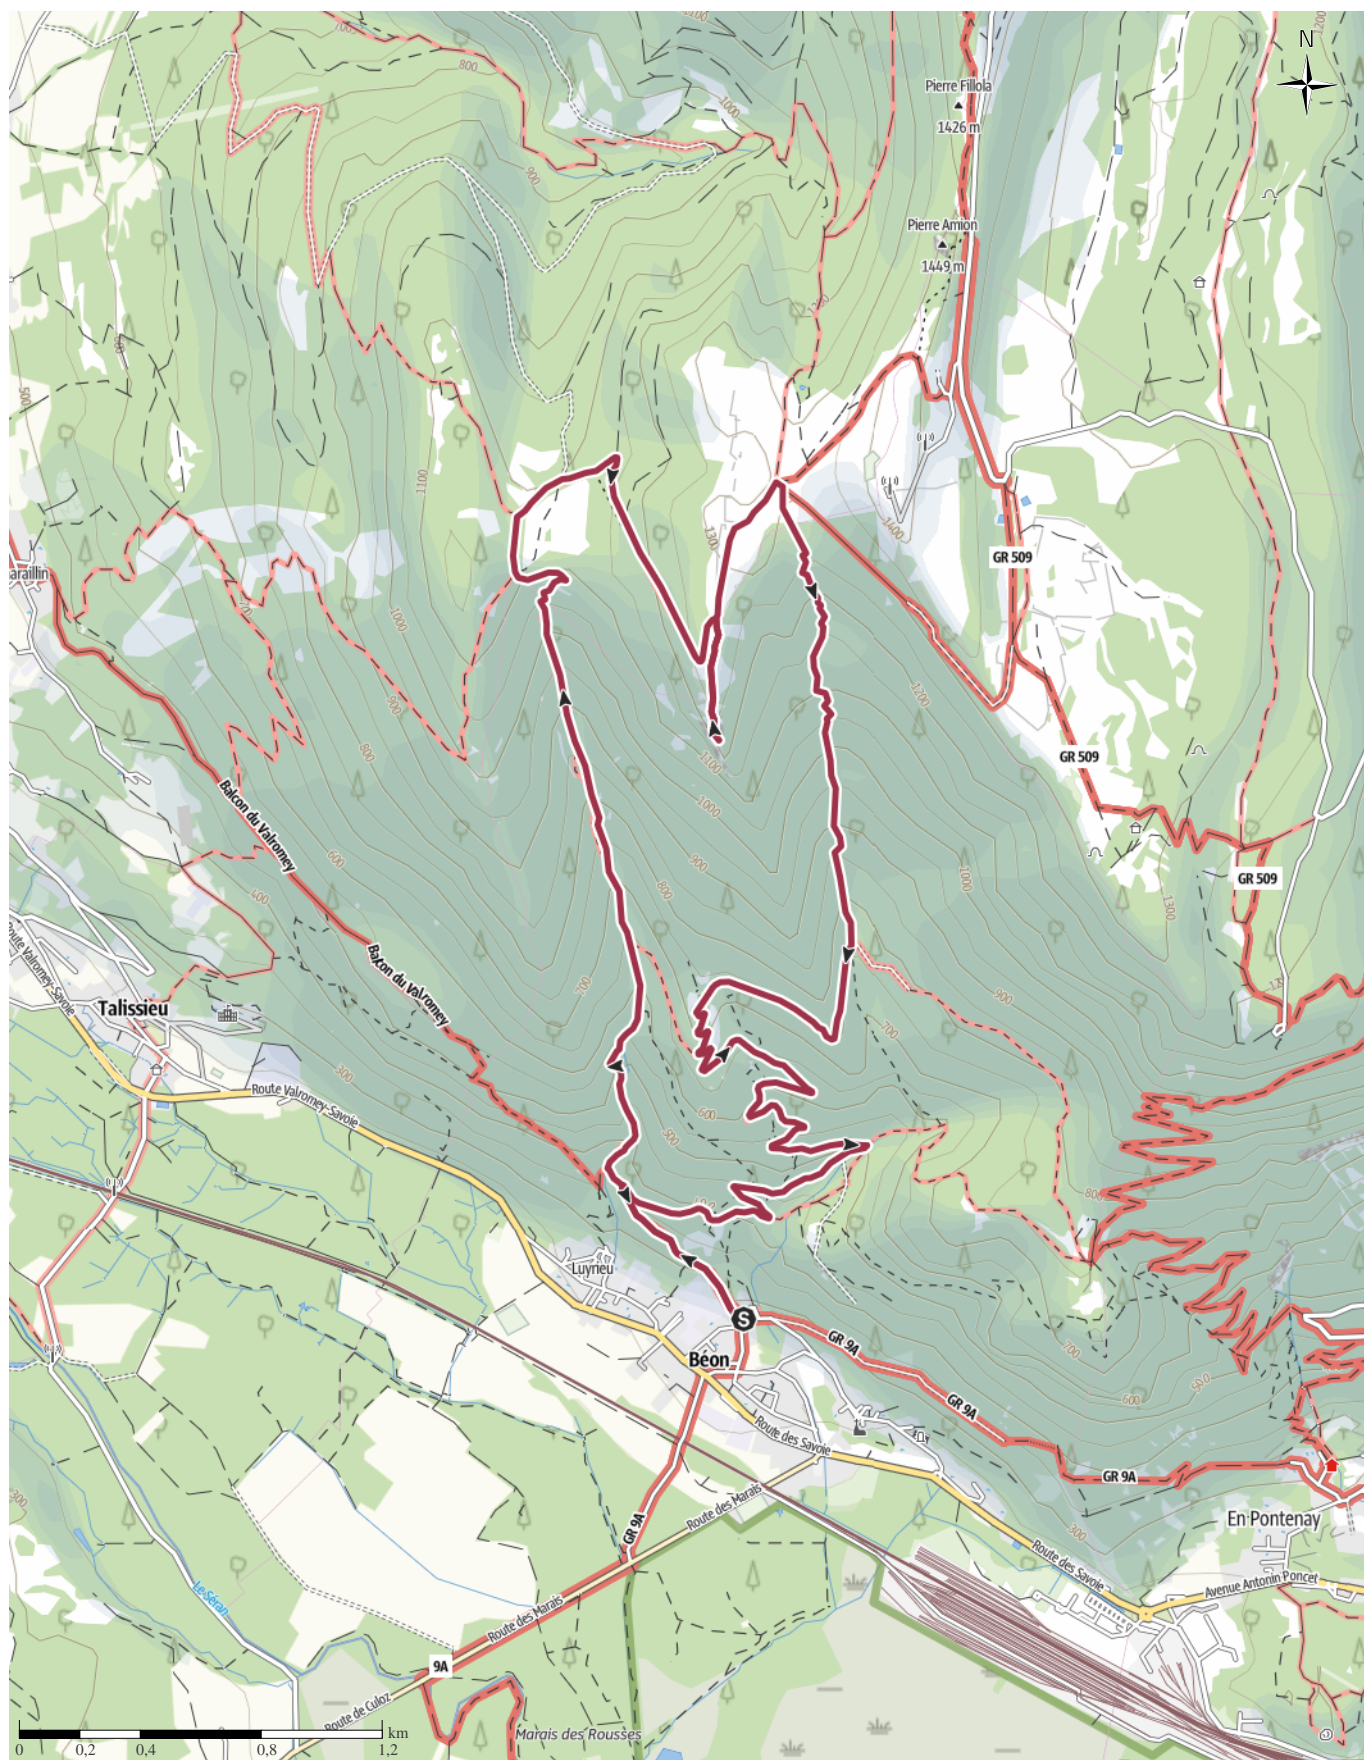

TOP Circuit de randonnée pédestre : Chanduraz depuis Béon

↔ 12,3 km

🕒 6:00 h.

▲ 1062 m

▼ 1062 m

Difficulté

Difficile

Données cartographiques: cartographie d'Outdooractive; ©OpenStreetMap (www.openstreetmap.org)