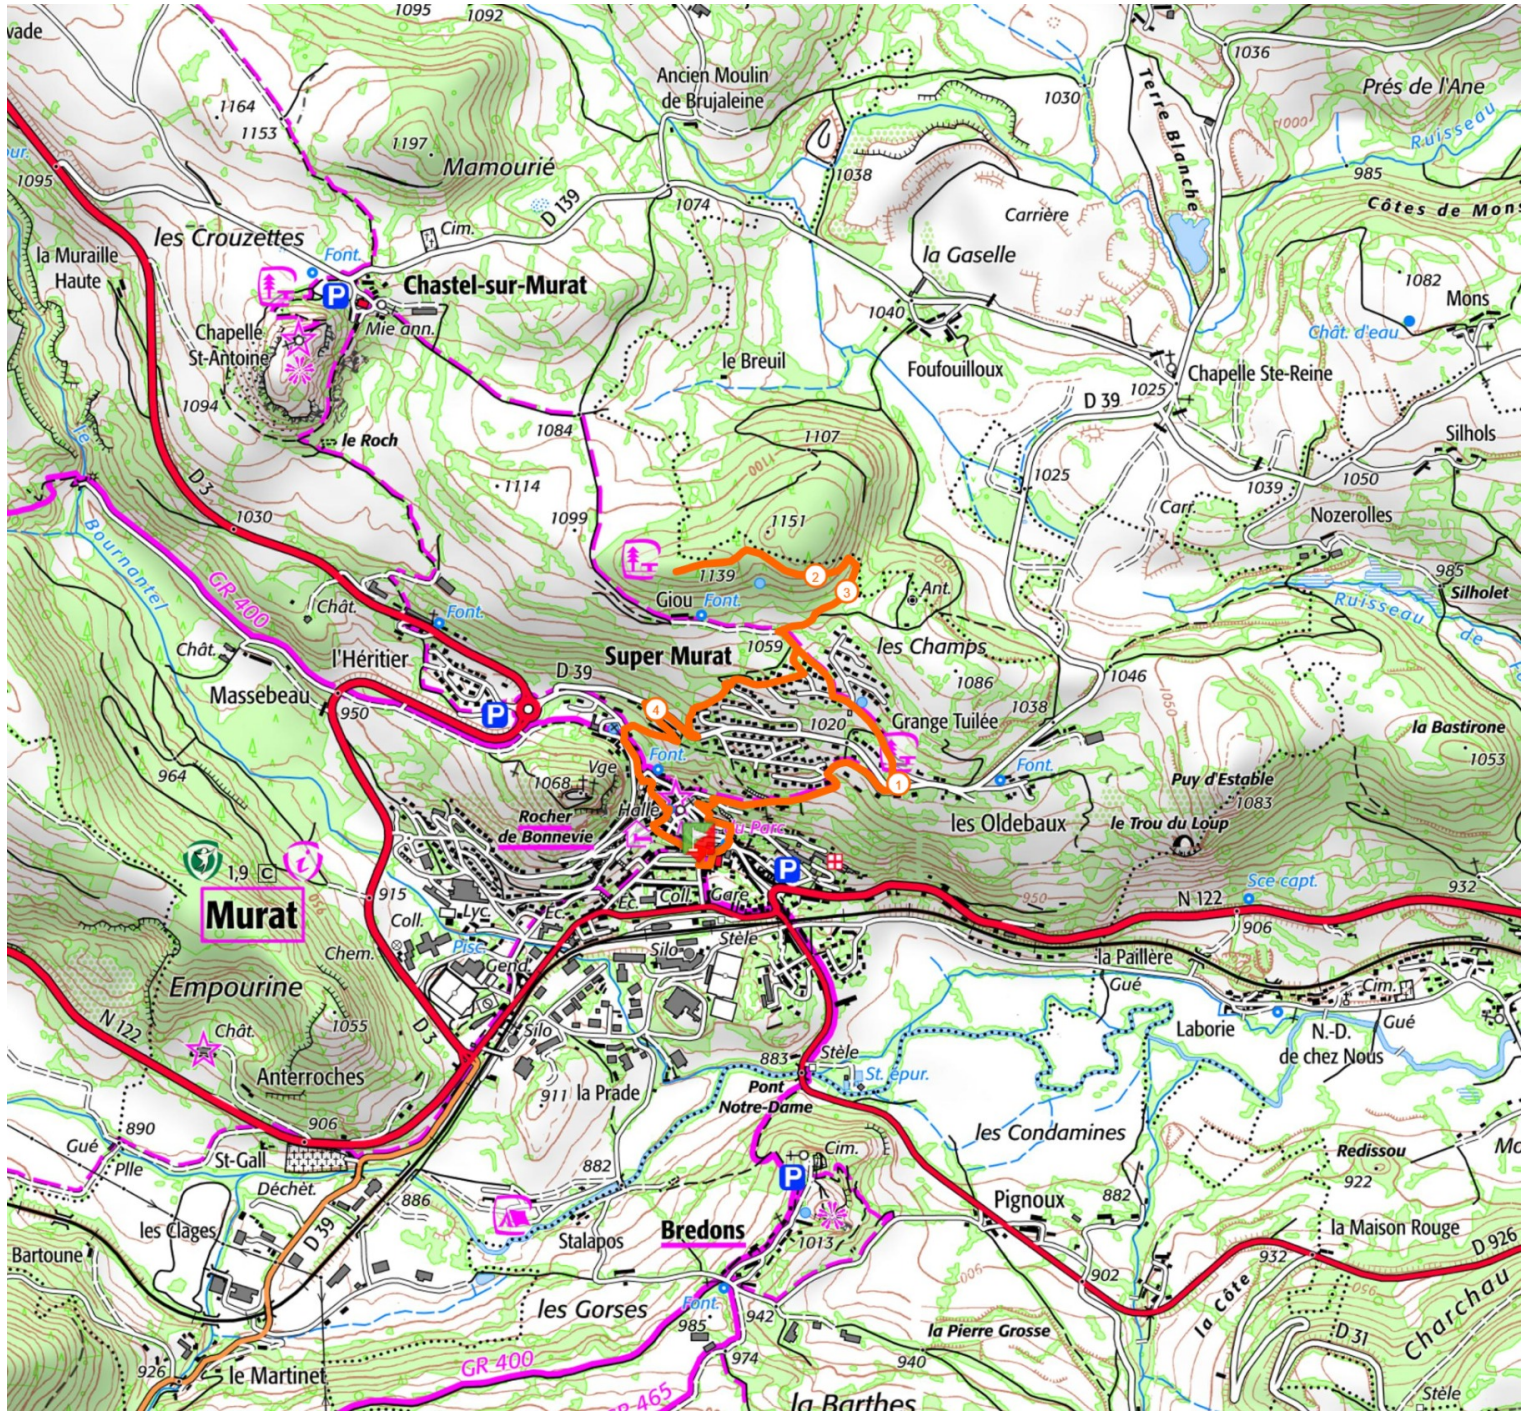

RANDO - Sentier de giou

4.9 km  230 m  230 m

Retrouvez ce parcours sur votre mobile avec l'appli Massif Cantalien Espace Nature

<https://tracedetail.com> - ©IGN 2022. Utilisation et reproduction limitées à un usage privé.