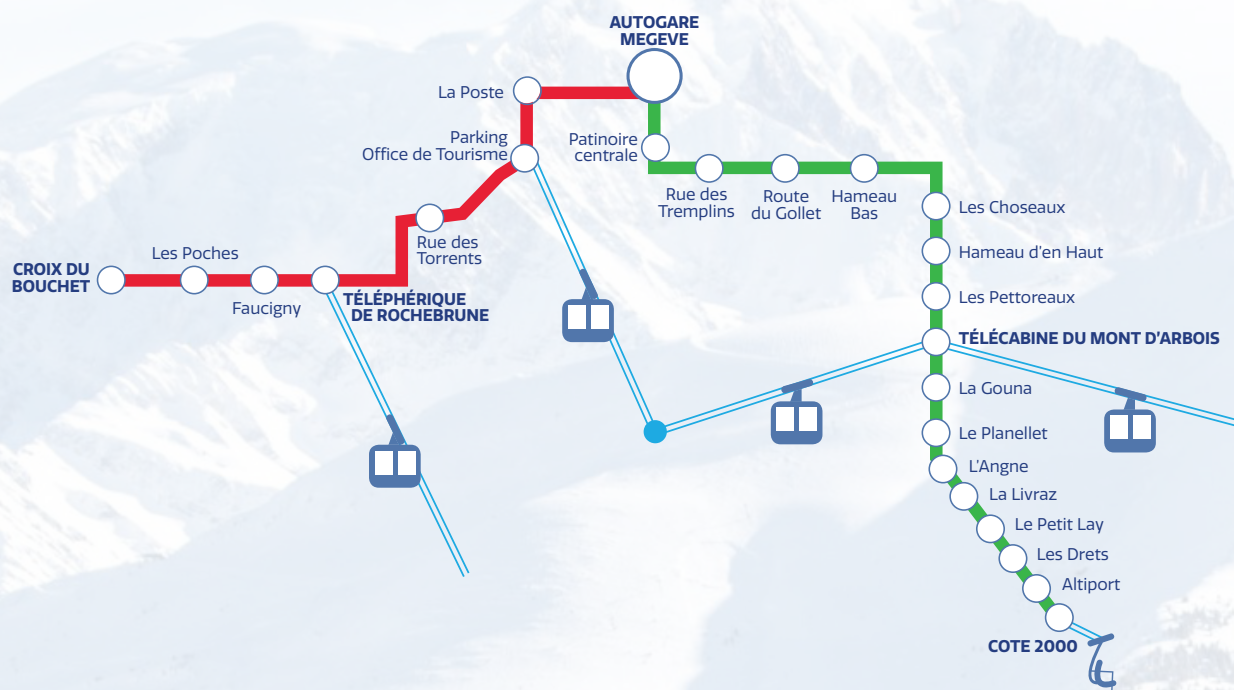

Meg-BUS

HORAIRES

HIVER
2023/24

DU 02/04/20234
AU 07/04/2024

NAVETTES GRATUITES

LIGNE 1 MEGÈVE - ROCHEBRUNE - CROIX DU BOUCHET

AUTOGARE MEGÈVE	08:30	09:00	09:30	10:00	10:30	11:00	11:30	12:00	12:30	13:00	13:30	14:00	14:30	15:00	15:30	16:00	16:30	17:00	17:30	18:00	18:30
TÉLÉPHÉRIQUE DE ROCHEBRUNE	08:35	09:05	09:35	10:05	10:35	11:05	11:35	12:05	12:35	13:05	13:35	14:05	14:35	15:05	15:35	16:05	16:35	17:05	17:35	18:05	18:35
CROIX DU BOUCHET	08:45	09:15	09:45	10:15	10:45	11:15	11:45	12:15	12:45	13:15	13:45	14:15	14:45	15:15	15:45	16:15	16:45	17:15	17:45	18:15	18:45
TÉLÉPHÉRIQUE DE ROCHEBRUNE	08:50	09:20	09:50	10:20	10:50	11:20	11:50	12:20	12:50	13:20	13:50	14:20	14:50	15:20	15:50	16:20	16:50	17:20	17:50	18:20	18:50
AUTOGARE MEGÈVE	08:57	09:27	09:57	10:27	10:57	11:27	11:57	12:27	12:57	13:27	13:57	14:27	14:57	15:27	15:57	16:27	16:57	17:27	17:57	18:27	18:57

LIGNE 2 MONT D'ARBOIS - CÔTE 2000

AUTOGARE MEGÈVE	8:20	9:00	9:30	10:00	10:30	11:00	11:30	12:00	12:30	13:00	13:30	14:00	14:30	15:00	15:30	16:00	16:30	17:00	17:30	18:00	18:30
TÉLÉCABINE DU MONT D'ARBOIS	8:30	9:10	9:40	10:10	10:40	11:10	11:40	12:10	12:40	13:10	13:40	14:10	14:40	15:10	15:40	16:10	16:40	17:10	17:40	18:10	18:40
CÔTE 2000	8:40	9:25	9:55	10:25	10:55	11:25	11:55	12:25	12:55	13:25	13:55	14:25	14:55	15:25	15:55	16:25	16:55	17:25	17:55	18:25	18:50
TÉLÉCABINE DU MONT D'ARBOIS	8:50	9:35	10:05	10:35	11:05	11:35	12:05	12:35	13:05	13:35	14:05	14:35	15:05	15:35	16:05	16:35	17:05	17:35	18:05	18:35	19:00
AUTOGARE MEGÈVE	8:57	9:42	10:12	10:42	11:12	11:42	12:12	12:42	13:12	13:42	14:12	14:42	15:12	15:42	16:12	16:42	17:12	17:42	18:12	18:42	19:07