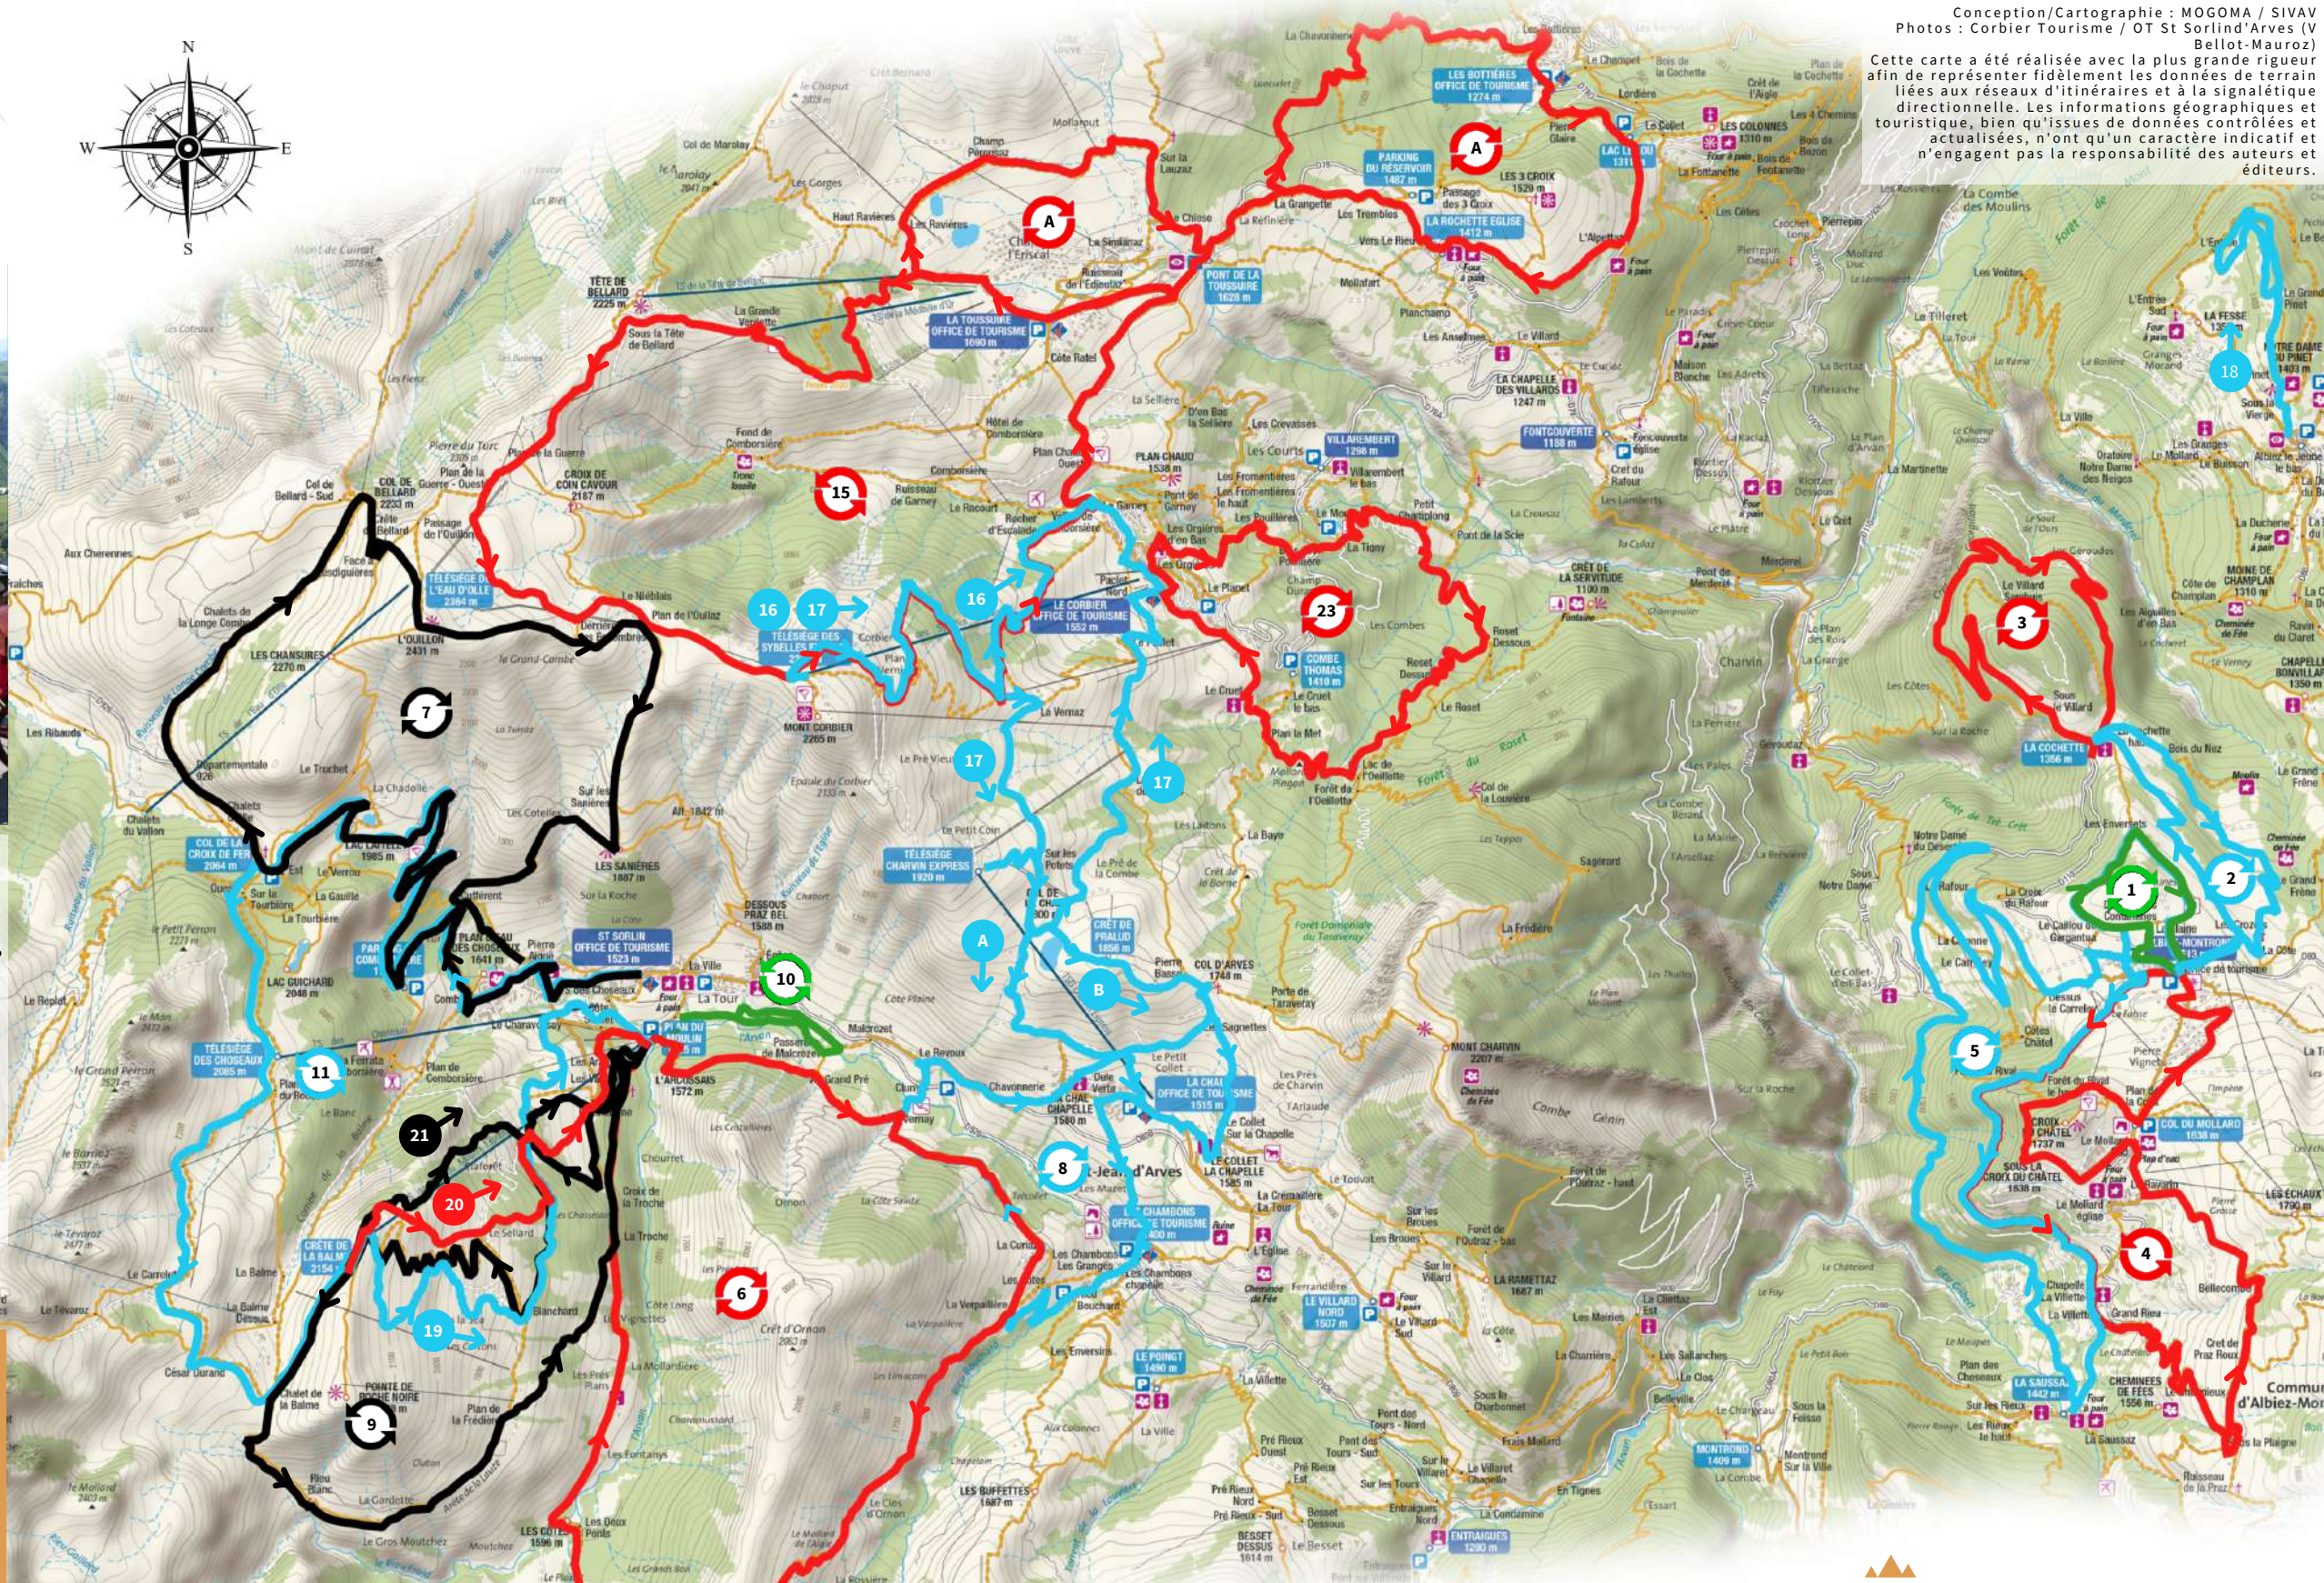

NOMS DES ITINÉRAIRES	N°	Niv.	Dist.	Durée	Départ
Itinéraires VTT à profil descendant					
Circuit des Crêtes (Variante par Télésiège)	15	Rouge	11km	1h30	La Toussuire / TSD Tête de Bellard
Descente du Sybelles Express	16	Bleu	5 km	0h45	Le Corbier / TSD Sybelles Express
Descente du Mont Corbier	17	Bleu	6 km	1h00	Le Corbier / TSD Sybelles Express
Notre Dame du Pinet	18	Bleu	5 km	0h30	Albiez le Jeune
Blue Back Mountain	19	Bleu	5,2 km	1h15	Saint Sorlin d'Arves / TSD Moulin Express
Motte au Raide	20	Rouge	3,7 km	1h00	Saint Sorlin d'Arves / TSD Moulin Express
Superwet	21	Noir	3,2 km	0h45	Saint Sorlin d'Arves / TSD Moulin Express
Charvin Express A	A	Bleu	2,5	0h20	Saint Jean d'Arves / TSD Charvin Express
Charvin Express B	B	Bleu	3,2	0h30	Saint Jean d'Arves / TSD Charvin Express

NOMS DES ITINÉRAIRES	N°	Niv.	Dist.	Durée	Départ
Itinéraires VTT à assistance électrique					
Toussuire – Les Bottières	A	Rouge	14 km	1h30	La Toussuire / Les Bottières
Circuit Panorama	1	Vert	2,5 km	0h40	Albiez Montrond / Chef-Lieu
Circuit des Moulins	2	Bleu	5 km	0h50	Albiez Montrond / La Cochette
Circuit de l'Ours	3	Rouge	5 km	2h00	Albiez Montrond / Chef-Lieu
Circuit de la Praz	4	Rouge	12 km	3h00	Albiez Montrond / Chef-Lieu
Circuit Colone	5	Bleu	14 km	3h00	Albiez Montrond / Chef-Lieu
Circuit du Col d'Ornon	6	Rouge	15km	2h00	Saint Sorlin d'Arves / Chef-Lieu
Circuit de l'Ouilleon	7	Noir	15 km	2h00	Saint Sorlin d'Arves / Chef-Lieu
La Chal – Les Chambons	8	Bleu	8km	1h15	Saint Jean d'Arves / La Chal
Tour de la Balme	9	Noir	11 km	1h30	Saint Sorlin d'Arves / Plan du Moulin
Chemin Sorlinette	10	Vert	2km	0h20	Saint Sorlin d'Arves / Plan du Moulin
Accès à la Balme et Bikepark	11	Bleu	9 km	2h00	Saint Sorlin d'Arves / Chef-Lieu
Circuit des Crêtes	15	Rouge	14 km	2h30	Le Corbier / La Toussuire
Circuit du Corbier	23	Rouge	7,5 km	1h10	Le Corbier