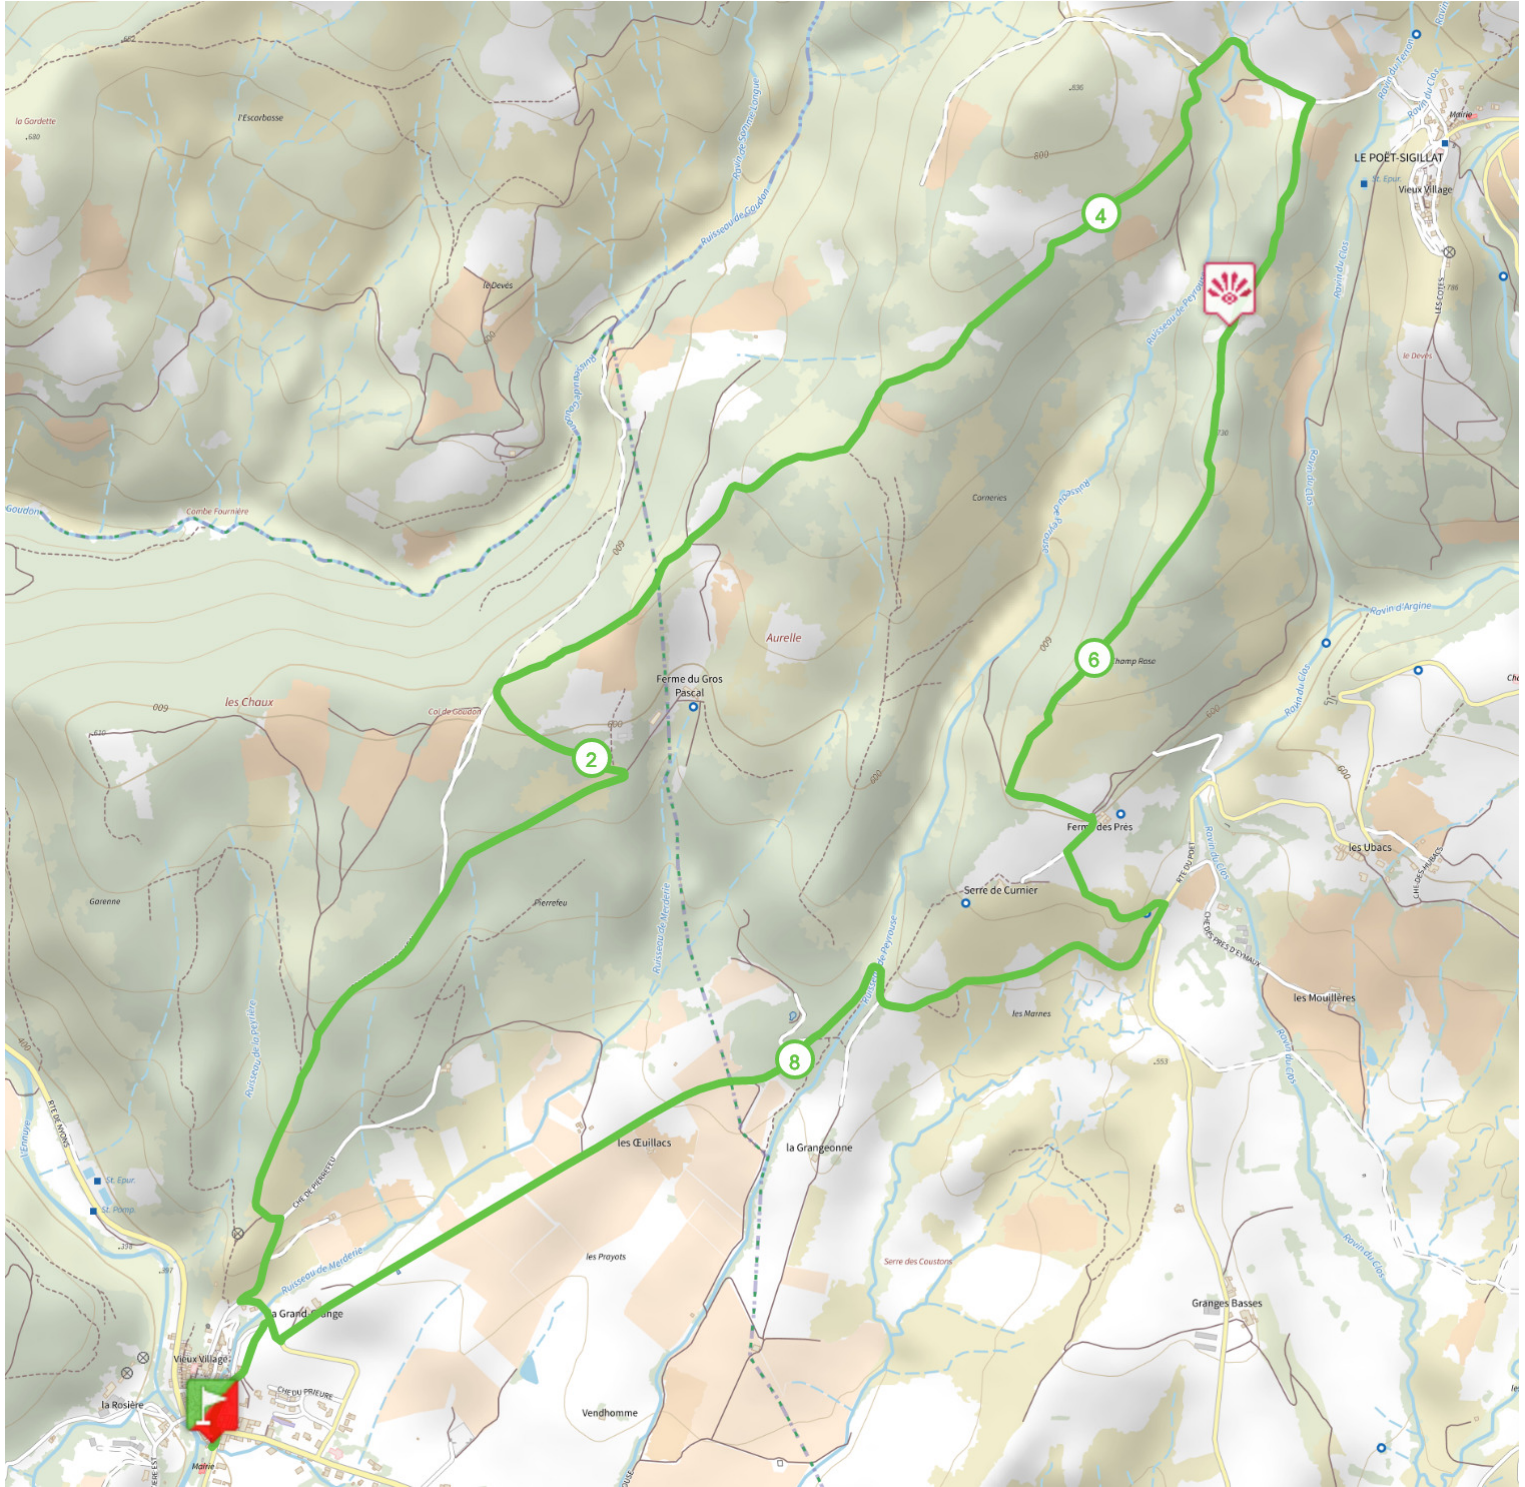

Circuit 5 - Le tour d'Aurelle

9.6 km 380 m 380 m

Trail

> 10% > 20% > 30%

<https://espacestrail.run> - ©IGN 2022

©TraceDeTrail.com