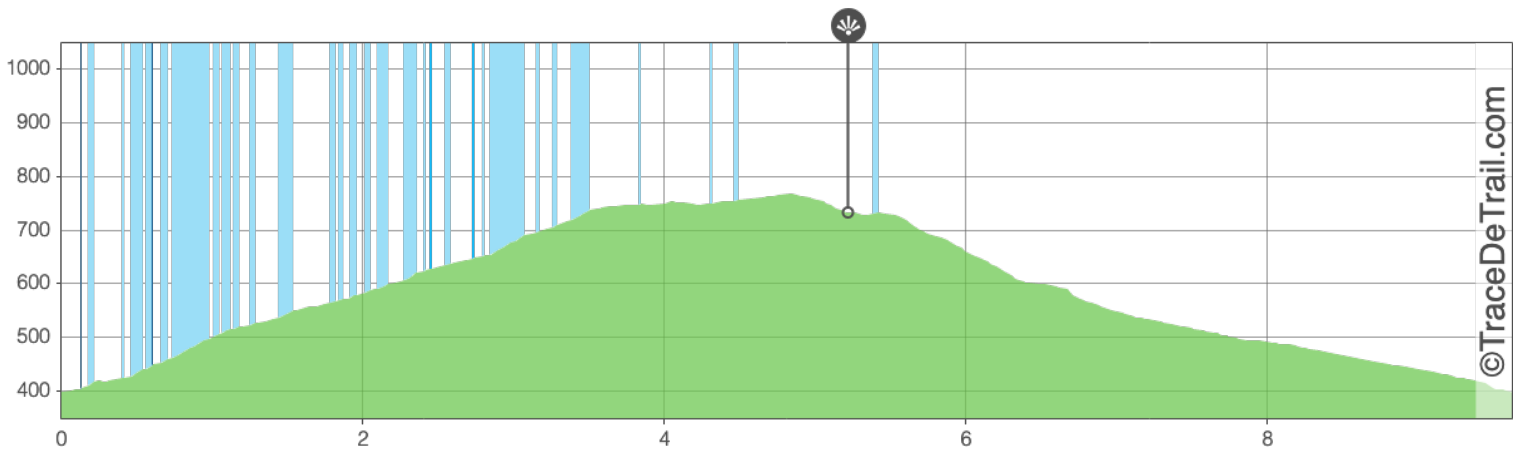

Circuit 5 - Le tour d'Aurelle

9.6 km 380 m 380 m

Trail

> 10% > 20% > 30%

<https://espacestrail.run> - ©IGN 2022

©TraceDeTrail.com