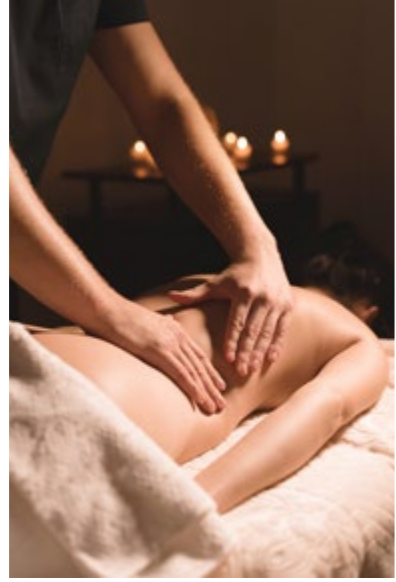

COFFRET SO LOUCURA : 30 min modelage + un produit : **79.00 €**

Offre spéciale jusqu'à épuisement des stocks

LES SOINS SOUS AFFUSION

Une relaxation totale sur un matelas à eau chauffant pour des modelages sous affusion dans une ambiance lumineuse apaisante.

30 MIN : 65€ Modelage

45 MIN : 85€ Gommage et modelage

ÉVASION BIEN-ETRE DÉLICATE

avec une huile délicate de jasmin et de lotus pour un voyage au pays du soleil levant. Prolongez votre instant détente lors de la prestation de 45 minutes avec un gommage à la poudre de riz et graines de pavot.

ÉVASION BIEN-ETRE ENVOÛTANTE

avec une huile parfumée à la fleur de tiaré pour un dépaysement teinté d'exotisme. Prolongez votre instant détente lors de la prestation de 45 minutes avec un gommage à la poudre de mangue et fruit de la passion.