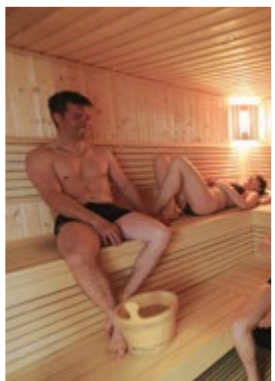

COFFRET SO LOUCURA : 30 min modelage + un produit : **79.00 €**

Offre spéciale jusqu'à épuisement des stocks

LES SOINS SOUS AFFUSION

Une relaxation totale sur un matelas à eau chauffant pour des modelages sous affusion dans une ambiance lumineuse apaisante.